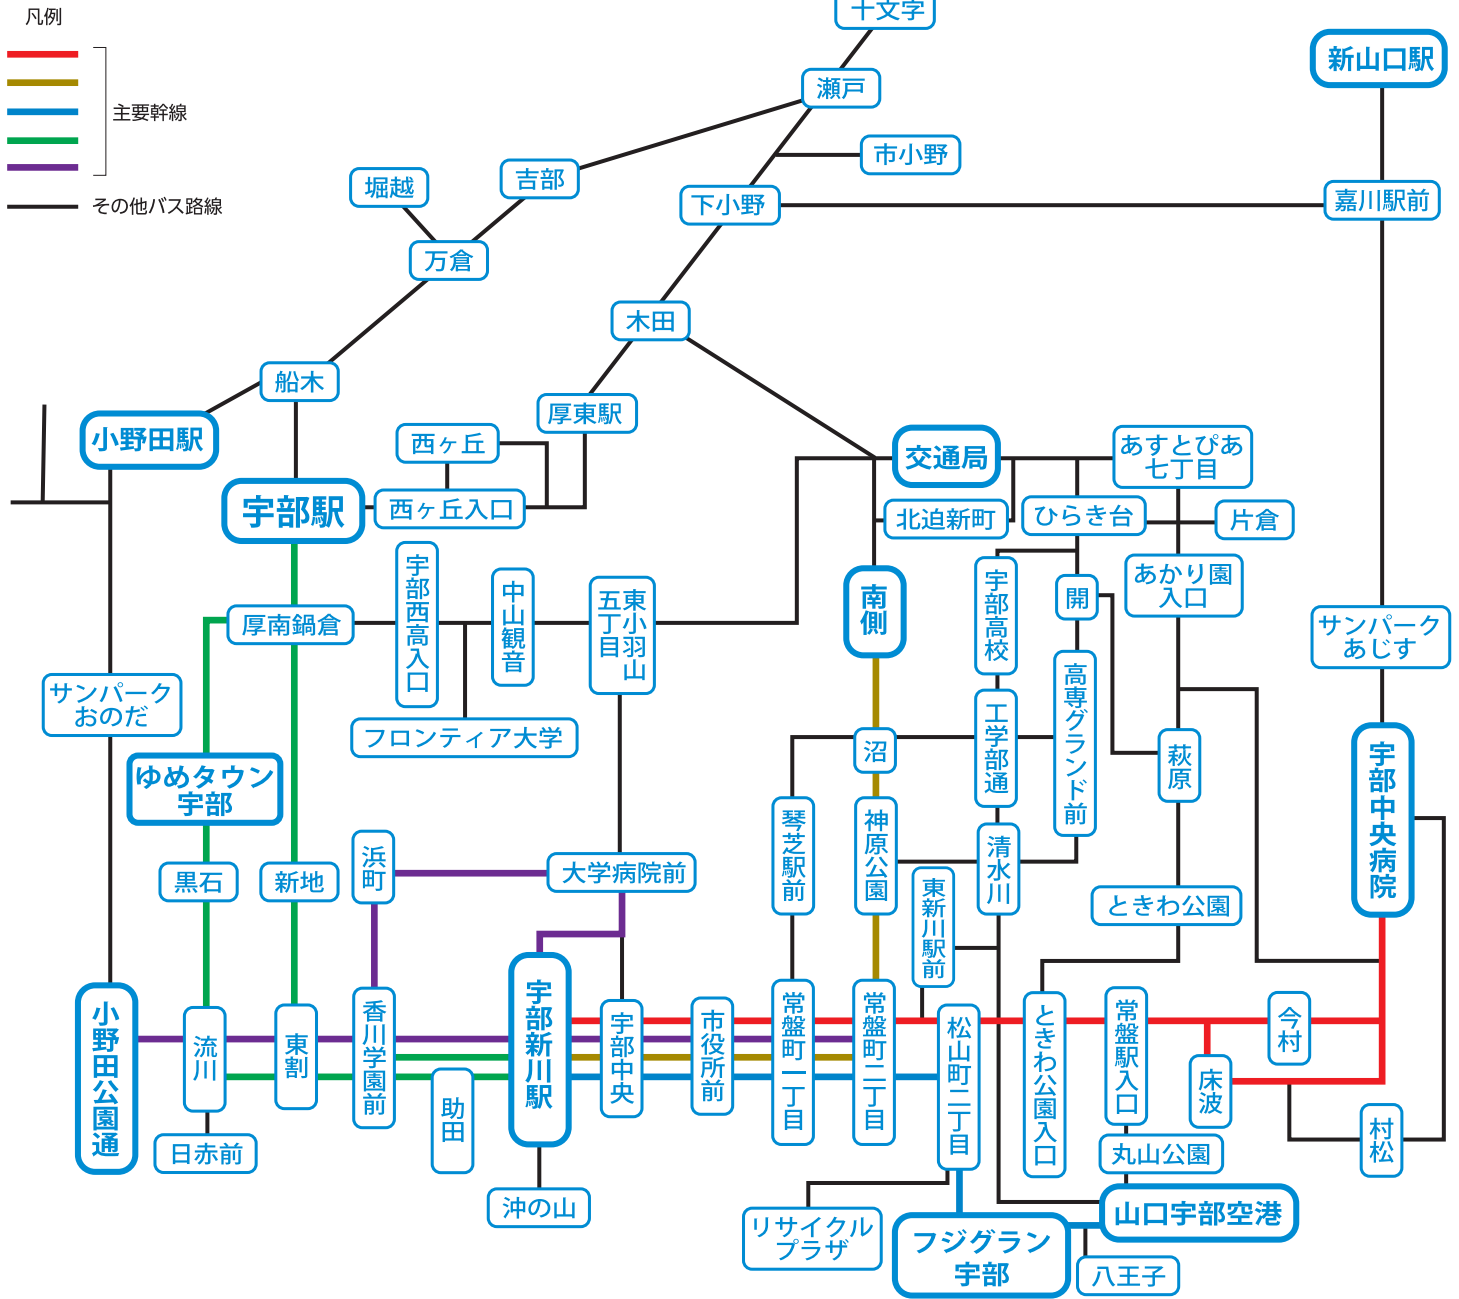

# 路線バス概略路線図

## 時刻・運賃などに関するお問い合わせ

<p><b>宇部市交通局</b> TEL 0836-31-1133 運行案内システム</p> <p>どの路線に乗れば最短時間で目的地まで到着できるか、わかりやすく情報提供。</p> 	<p>宇部市交通局 運行情報</p> <p><b>うべバスナビ</b></p> <p>バス停へのバス接近情報がリアルタイムで確認でき、また、現在地や目的地、施設名などから、運行ルートや時刻表が検索できます。</p> 	<p><b>宇部市内のタクシー事業者(法人)</b></p>	
<p><b>船木鉄道株式会社</b> TEL 0836-67-0074</p> <p>船鉄バスがいつ来るか分かる</p> <p><b>せんナビ</b></p> <p><a href="https://sentetsu.bustei.net/">https://sentetsu.bustei.net/</a></p> 	<p><b>西日本旅客鉄道株式会社</b></p> <p>時刻検索や運行情報の確認は</p> <p>移動生活ナビアプリ</p> <p><b>WESTER</b></p> <p>定期券のことは JR おでかけネット マイ・テイキ(定期券申込・定期運賃検索サービス) <a href="http://www.jr-odekake.net">www.jr-odekake.net</a></p> 	<p><b>宇部相互タクシー</b> (宇部市西本町2-4-20) TEL 0836-31-1733</p>	<p><b>宇部第一交通</b> (宇部市昭和町3-12-35) TEL 0836-33-3511</p>
<p><b>サンデン交通株式会社</b> TEL 083-282-0606</p>	<p><b>JRおでかけネット</b> JR西日本お客様センター TEL 0570-00-2486</p>	<p><b>中央交通</b> (宇部市芝中町11-50) TEL 0836-21-0121</p>	<p><b>ときわタクシー</b> (宇部市東芝中町4-20) TEL 0836-21-4141</p>
		<p><b>西部トモエ交通</b> (宇部市明神町3-7-23) TEL 0836-31-3187</p>	<p><b>宇部山電タクシー</b> (宇部市西宇部南2-4-26) TEL 0836-44-1144</p>
		<p><b>宇部構内タクシー</b> (宇部市東芝中町4-20) TEL 0836-32-2225</p>	<p><b>船木交通</b> (宇部市東芝船木644-1) TEL 0836-67-0818</p>
		<p><b>スズランタクシー</b> (宇部市東芝中町4-20) TEL 0836-21-2105</p>	<p><b>オリエント交通</b> (宇部市助田町7-8) TEL 0836-33-7799</p>
		<p><b>空港連絡乗合タクシー</b></p>	
		<p>山口宇部空港～下関市 下関山電タクシー TEL 083-231-3419</p>	<p>山口宇部空港～山口市 いさむや第一交通 等 TEL 083-902-0897</p>