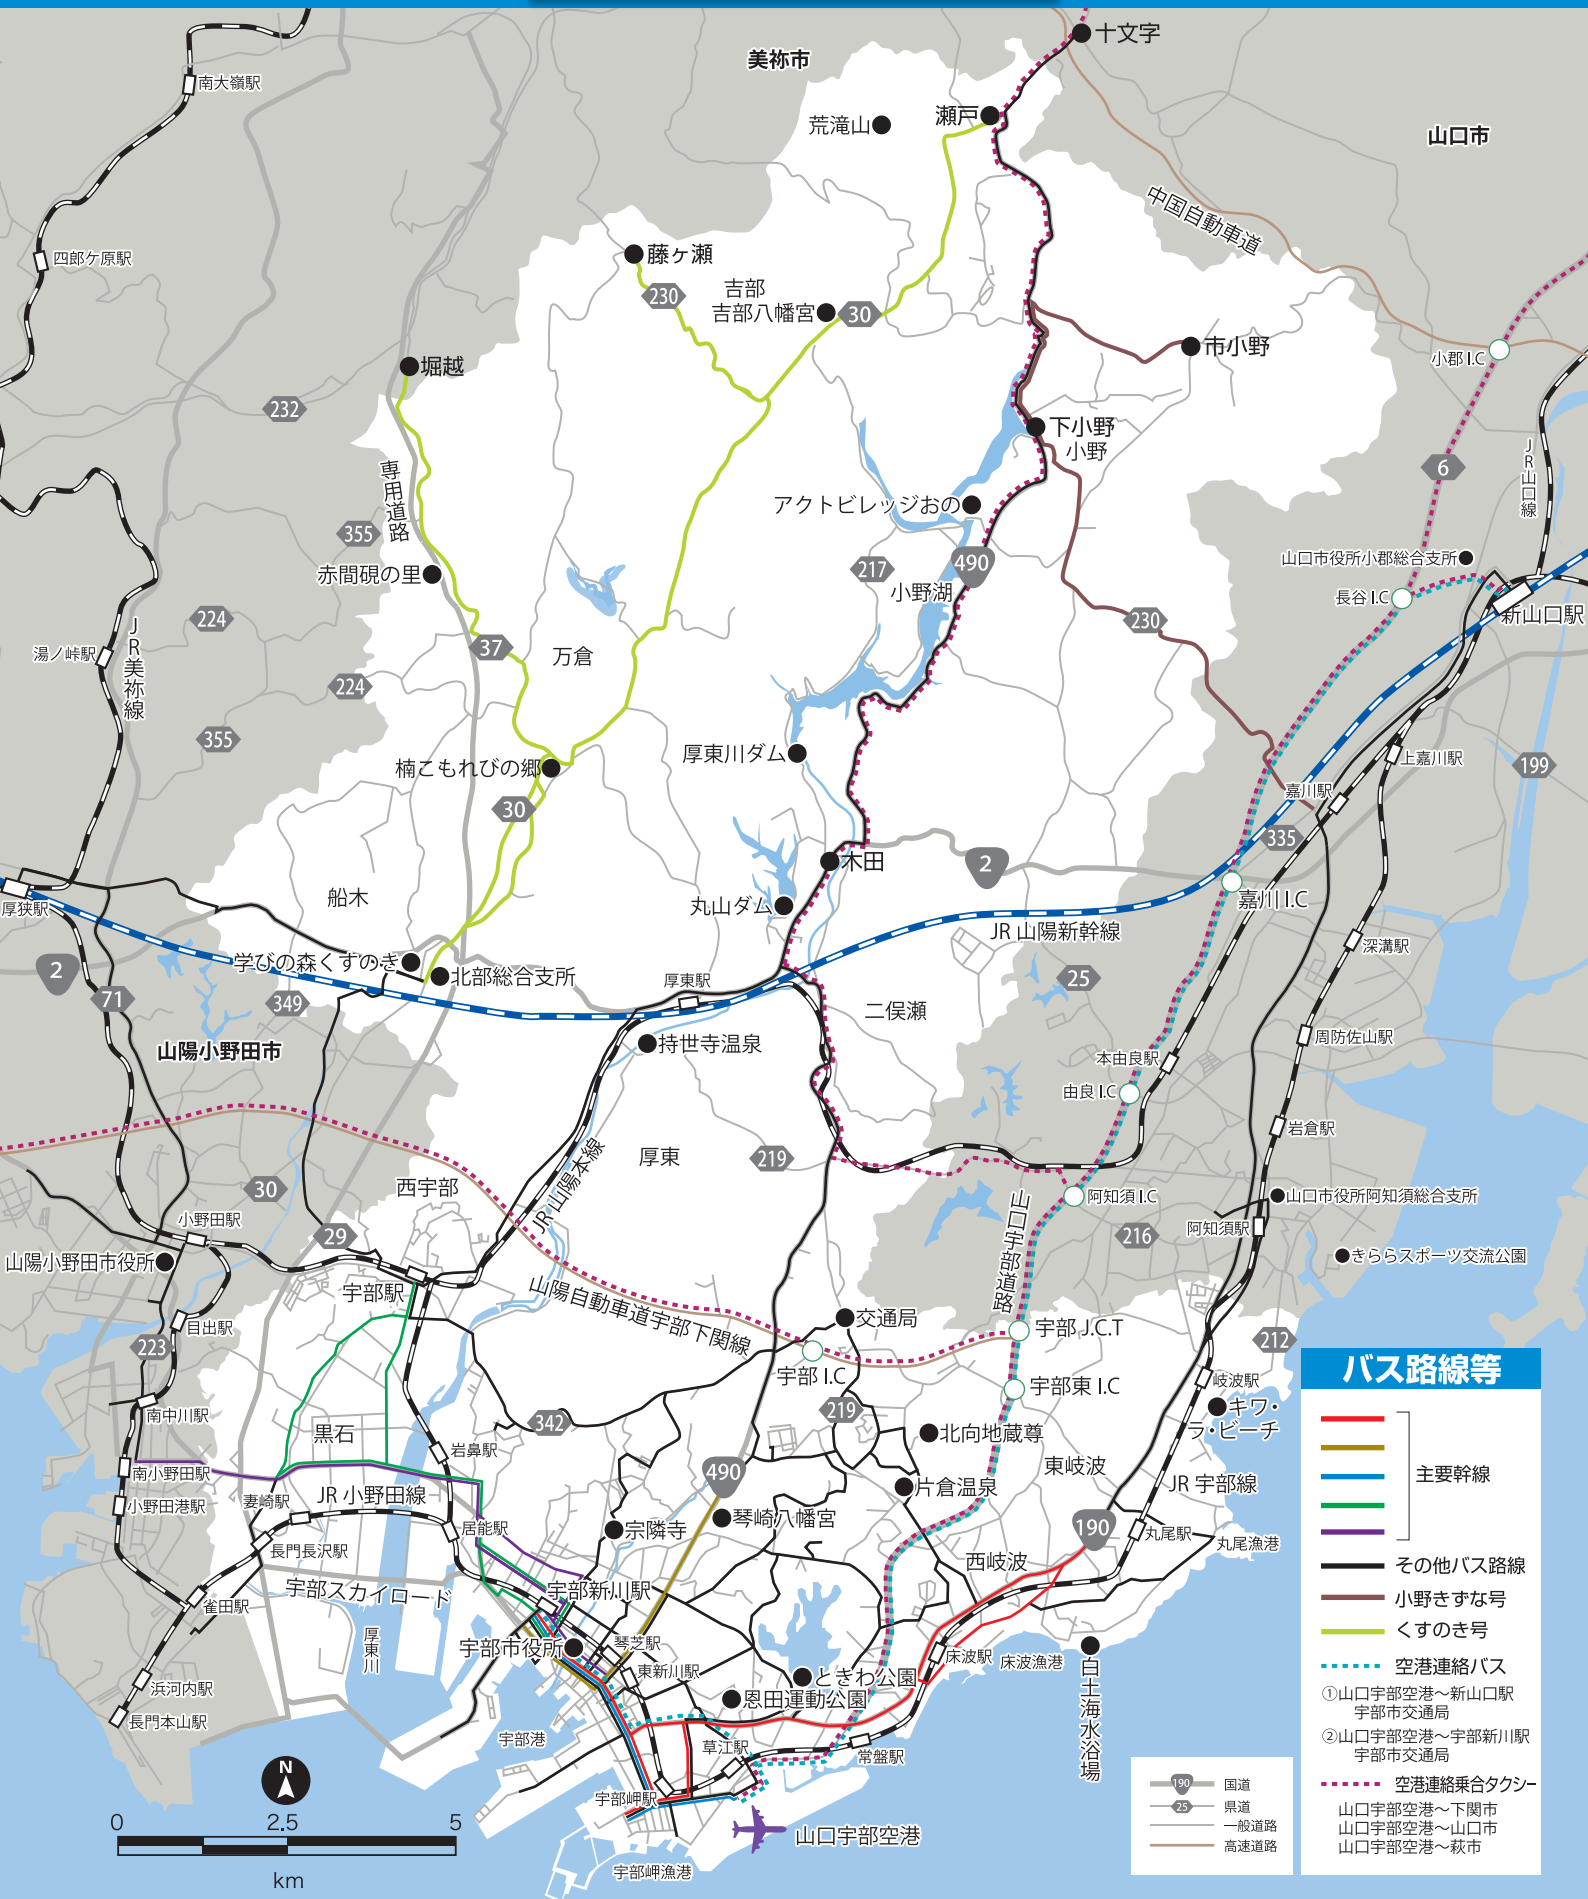

宇部市 公共交通マップ

令和6年10月1日

バス路線等

- 主要幹線
- 主要幹線
- 主要幹線
- 主要幹線
- その他バス路線
- 小野さすな号
- くすのき号
- ⋯ 空港連絡バス
- ① 山口宇部空港～新山口駅
宇部市交通局
- ② 山口宇部空港～宇部新川駅
宇部市交通局
- ⋯ 空港連絡乗合タクシー
- 山口宇部空港～下関市
- 山口宇部空港～山口市
- 山口宇部空港～萩市

- 190 国道
- 25 県道
- 一般道路
- 高速道路