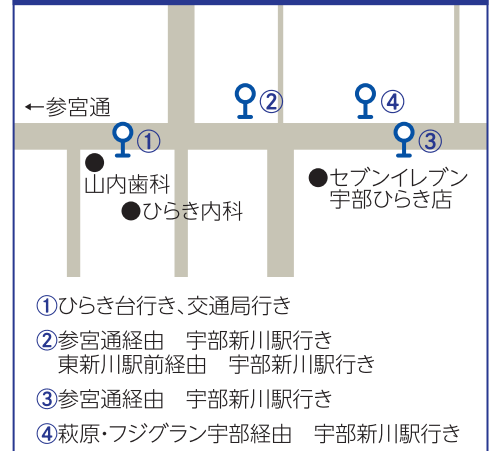

- ①新山口駅、阿知須、宇部中央病院、あすとぴあ、萩原、ときわ公園 方面
- ②丸山公園、山口宇部空港、八王子(フジグラン宇部) 方面
めぐりーな、市街地循環線、常盤町二丁目止
- ③十文字、木田、琴崎八幡宮、ひらき台、工学部前 方面
- ④小羽山経由 宇部駅・交通局、中山観音 方面
宇部中央止、市役所前止
- ⑤船木、木田、宇部駅、黒石(ゆめタウン宇部)、
沖の山 方面
- ⑥厚狭、小野田 方面
- ⑦高速バス 福岡・山口ライナー
- ⑧宇部新川駅止 降車専用

山口宇部空港

- ①新山口駅 方面
- ②宇部新川駅 方面
- ③下関駅 方面

宇部中央

- ①新山口駅、阿知須、宇部中央病院、あすとぴあ、萩原、ときわ公園 方面
- ②丸山公園、山口宇部空港、八王子(フジグラン宇部) 方面
市街地循環線、常盤町二丁目止
- ③十文字、木田、琴崎八幡宮、あすとぴあ、ひらき台、工学部前 方面
- ④小羽山経由 交通局
- ⑤船木、木田、宇部駅、黒石(ゆめタウン宇部) 方面
- ⑥厚狭、小野田 方面
- ⑦大学病院、小羽山経由 宇部駅・交通局 方面
めぐりーな、市街地循環線
- ⑧八王子、宇部新川駅、山口宇部空港(急行)
- ⑨宇部新川駅止

開

- ①ひらき台行き、交通局行き
- ②参宮通経由 宇部新川駅行き
東新川駅前経由 宇部新川駅行き
- ③参宮通経由 宇部新川駅行き
- ④萩原・フジグラン宇部経由 宇部新川駅行き

沼・工学部通

- ①参宮通経由 北迫新町行き、交通局行き、木田行き、十文字行き
開経由 ひらき台行き、交通局行き
開・萩原・フジグラン宇部経由 宇部新川駅行き
- ②参宮通経由 宇部新川駅行き
- ③北迫新町経由 あすとぴあ六丁目行き
宇部高校経由 ひらき台行き
フジグラン宇部・清水川経由 宇部新川駅行き
- ④琴芝駅前経由 宇部新川駅行き
大学病院経由 宇部新川駅行き
大学病院前経由 宇部新川駅行き
- ⑤宇部高校経由 ひらき台行き
開経由 ひらき台行き、交通局行き
フジグラン宇部・清水川経由 宇部新川駅行き
開・萩原・フジグラン宇部経由 宇部新川駅行き
- ⑥琴芝駅前経由 宇部新川駅行き
参宮通経由 宇部新川駅行き
大学病院経由 宇部新川駅行き
大学病院前経由 宇部新川駅行き

常盤駅入口

- ①新山口駅 方面(特急)
- ②新山口駅 方面(普通)
阿知須、村松、中央病院、片倉 方面
- ③宇部新川駅 方面
- ④宇部中央病院 方面
- ⑤山口宇部空港 方面

流川

- ①ゆめタウン宇部経由 宇部新川駅 方面
日赤病院 方面
- ②ゆめタウン宇部経由 宇部駅 方面
- ③宇部新川駅(小野田線) 方面
- ④小野田公園通 方面

東割

- ①宇部駅 方面
- ②宇部新川駅 方面
- ③ゆめタウン宇部経由 宇部駅 方面
小野田公園通 方面