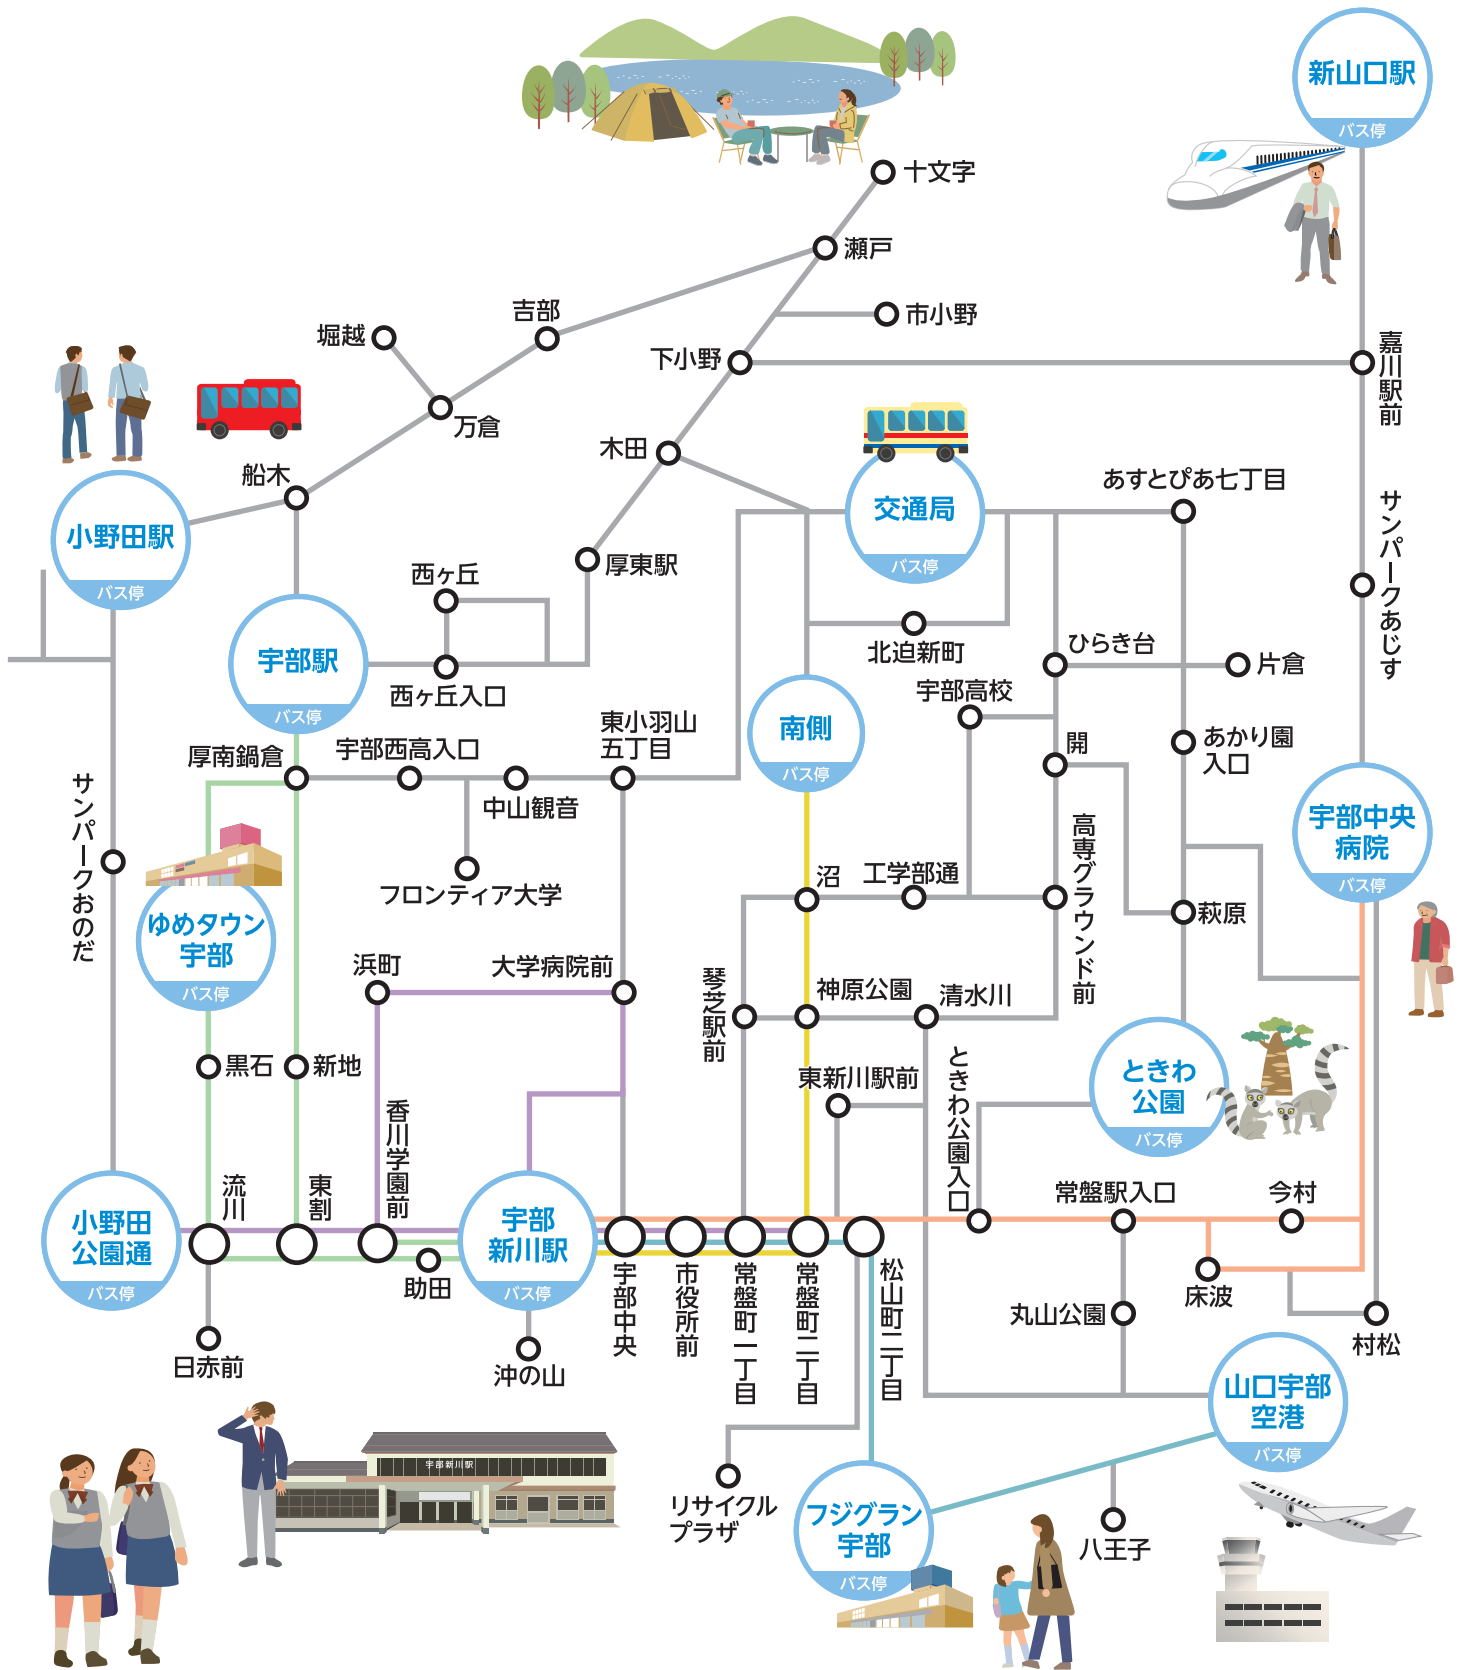

山口宇部空港

- ①新山口駅 方面
- ②宇部新川駅 方面
- ③下関駅 方面

宇部中央

- ①新山口駅、阿知須、宇部中央病院、あすとぴあ、萩原、ときわ公園 方面
- ②丸山公園、山口宇部空港、八王子(フジグラン宇部) 方面
市街地循環線、常盤町二丁目止
- ③十文字、木田、琴崎八幡宮、あすとぴあ、ひらき台、工学部前 方面
- ④小羽山経由 交通局
- ⑤船木、木田、宇部駅、黒石(ゆめタウン宇部) 方面
- ⑥厚狭、小野田 方面
- ⑦大学病院、小羽山経由 宇部駅・交通局 方面
めぐりーな、市街地循環線
- ⑧八王子、宇部新川駅、山口宇部空港(急行)
- ⑨宇部新川駅止

開

- ①ひらき台行き、交通局行き
- ②参宮通経由 宇部新川駅行き
東新川駅前経由 宇部新川駅行き
- ③参宮通経由 宇部新川駅行き
- ④萩原・フジグラン宇部経由 宇部新川駅行き

沼・工学部通

- ①参宮通経由 北迫新町行き、交通局行き、木田行き、十文字行き
開経由 ひらき台行き、交通局行き
開・萩原・フジグラン宇部経由 宇部新川駅行き
- ②参宮通経由 宇部新川駅行き
- ③北迫新町経由 あすとぴあ六丁目行き
宇部高校経由 ひらき台行き
フジグラン宇部・清水川経由 宇部新川駅行き
- ④琴芝駅前経由 宇部新川駅行き
大学病院経由 宇部新川駅行き
大学病院前経由 宇部新川駅行き
- ⑤宇部高校経由 ひらき台行き
開経由 ひらき台行き、交通局行き
フジグラン宇部・清水川経由 宇部新川駅行き
開・萩原・フジグラン宇部経由 宇部新川駅行き
- ⑥琴芝駅前経由 宇部新川駅行き
参宮通経由 宇部新川駅行き
大学病院経由 宇部新川駅行き
大学病院前経由 宇部新川駅行き

常盤駅入口

- ①新山口駅 方面(特急)
- ②新山口駅 方面(普通)
阿知須、村松、中央病院、片倉 方面
- ③宇部新川駅 方面
- ④宇部中央病院 方面
- ⑤山口宇部空港 方面

流川

- ①ゆめタウン宇部経由 宇部新川駅 方面
日赤病院 方面
- ②ゆめタウン宇部経由 宇部駅 方面
- ③宇部新川駅(小野田線) 方面
- ④小野田公園通 方面

東割

- ①宇部駅 方面
- ②宇部新川駅 方面
- ③ゆめタウン宇部経由 宇部駅 方面
小野田公園通 方面

松山町二丁目

- ①新山口駅 方面(特急・快速・準快速)
阿知須、丸尾港、中央病院、萩原、片倉 方面
- ②宇部新川駅 方面
- ③リサイクルプラザ線

路線バス概略路線図

時刻・運賃などに関するお問い合わせ

宇部市交通局 TEL 0836-31-1133

運行案内システム

どの路線に乗れば最短時間で目的地まで到着できるか、わかりやすく情報提供。

バス停へのバス接近情報がリアルタイムで確認でき、また、現在地や目的地、施設名などから、運行ルートや時刻表が検索できます。