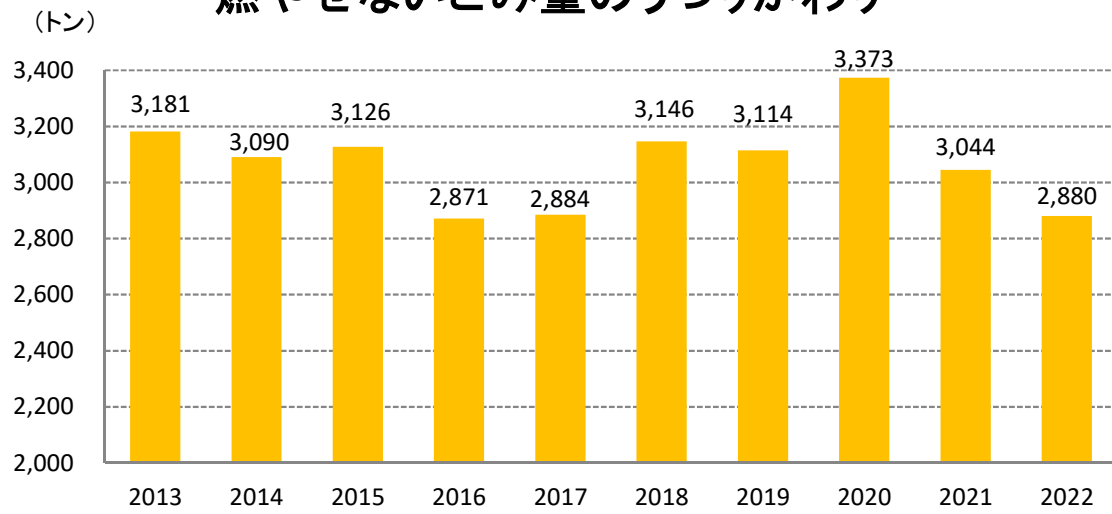

## 燃やせないごみ量のうつりかわり

(宇部市ごみ総括表より)