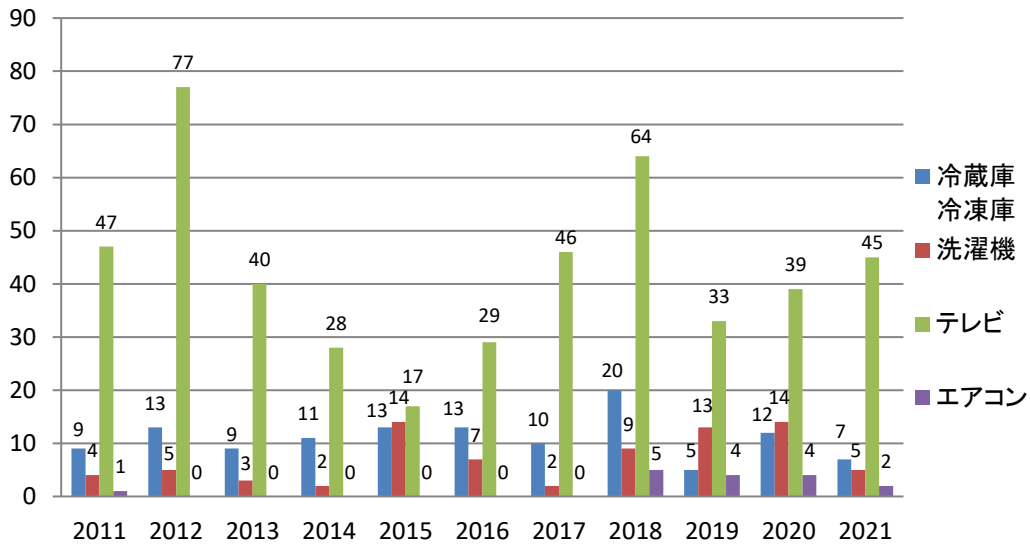

2011年～2021年の不法投棄物割合

宇部市廃棄物対策課資料より

(台)

家電リサイクル法と不法投棄

宇部市廃棄物対策課資料より

(件)

不法投棄発見場所

宇部市廃棄物対策課資料より