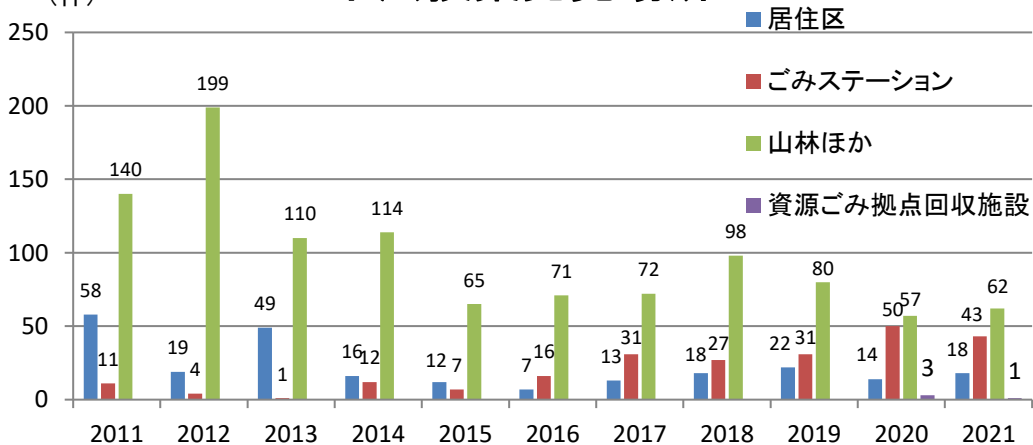

2011年～2021年の不法投棄物割合

宇部市廃棄物対策課資料より

(台)

家電リサイクル法と不法投棄

宇部市廃棄物対策課資料より

(件)

不法投棄発見場所

宇部市廃棄物対策課資料より