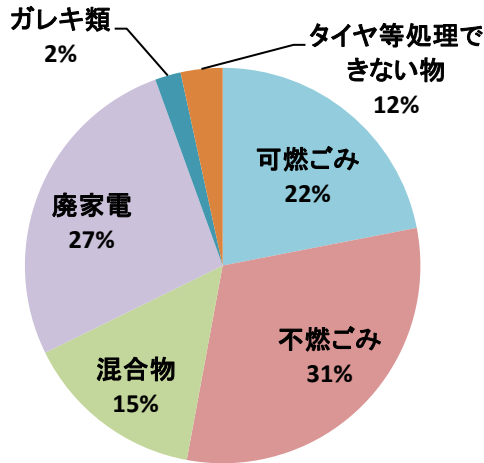

2011年～2021年の不法投棄物割合

宇部市廃棄物対策課資料より

(台)

家電リサイクル法と不法投棄

宇部市廃棄物対策課資料より

(件)

不法投棄発見場所

宇部市廃棄物対策課資料より