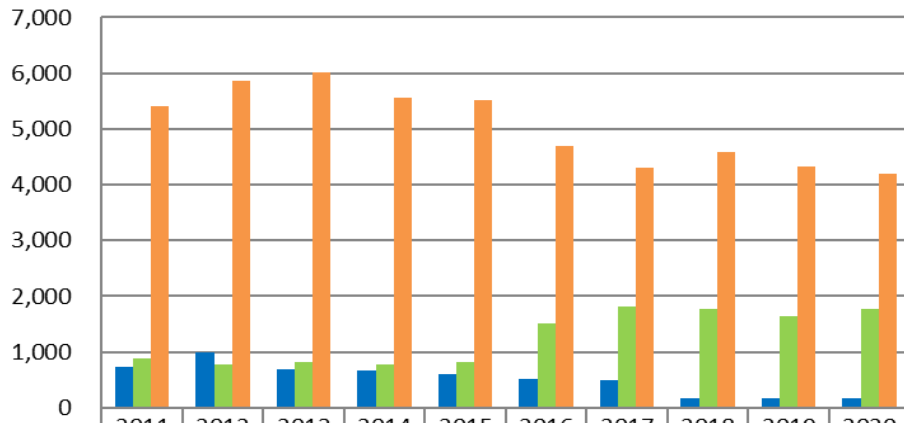

## 埋め立てられるごみ量のうつりかわり

(トン)

	2011	2012	2013	2014	2015	2016	2017	2018	2019	2020
■家庭と事業所から	725	984	680	658	605	506	490	175	174	167
■リサイクルプラザから	879	771	813	776	816	1,520	1,811	1,777	1,648	1,778
■焼却場から	5,417	5,856	6,004	5,548	5,521	4,699	4,311	4,575	4,327	4,201

(宇部市ごみ総括表より)