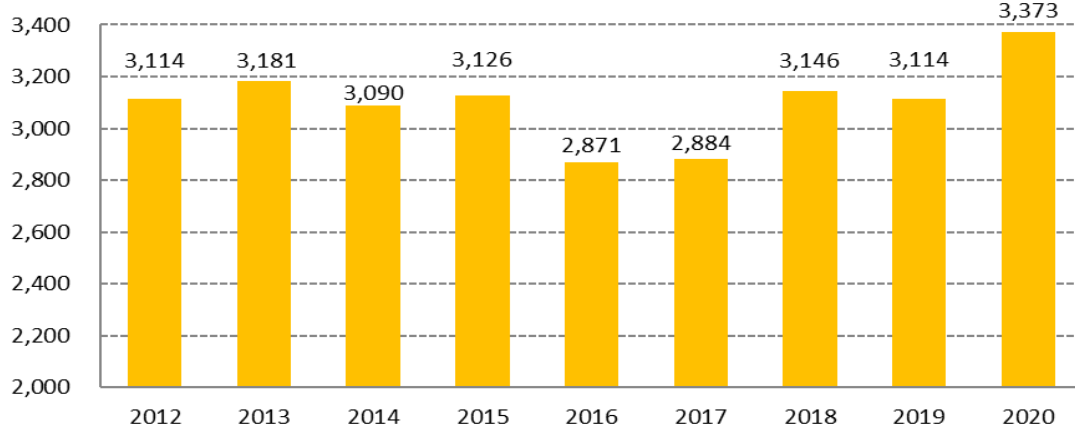

## 燃やせないごみ量のうつりかわり

(トン)

(宇部市ごみ総括表より)