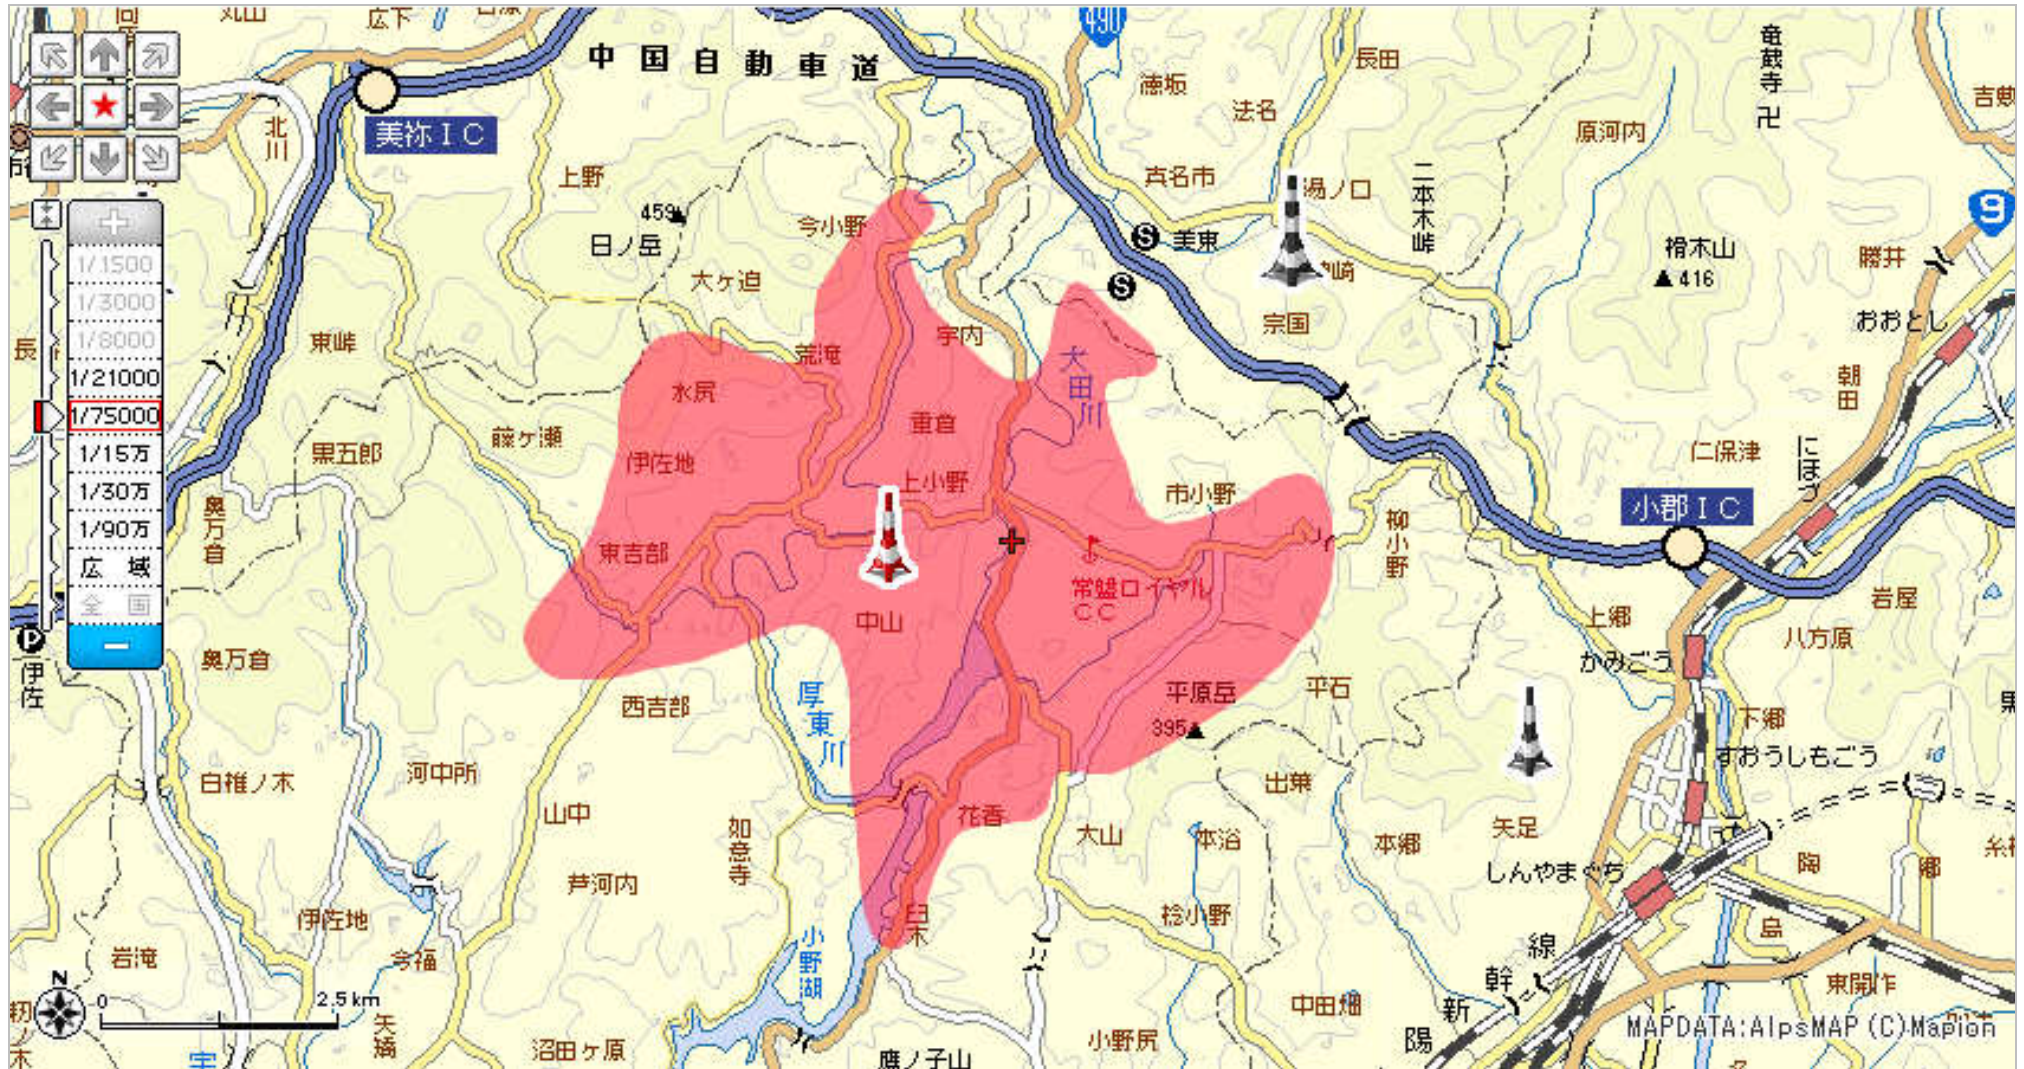

放送エリアのめやす

宇部小野中継局

■エリアの目安 (2009年9月 現在)

出典：社団法人デジタル放送推進協議会