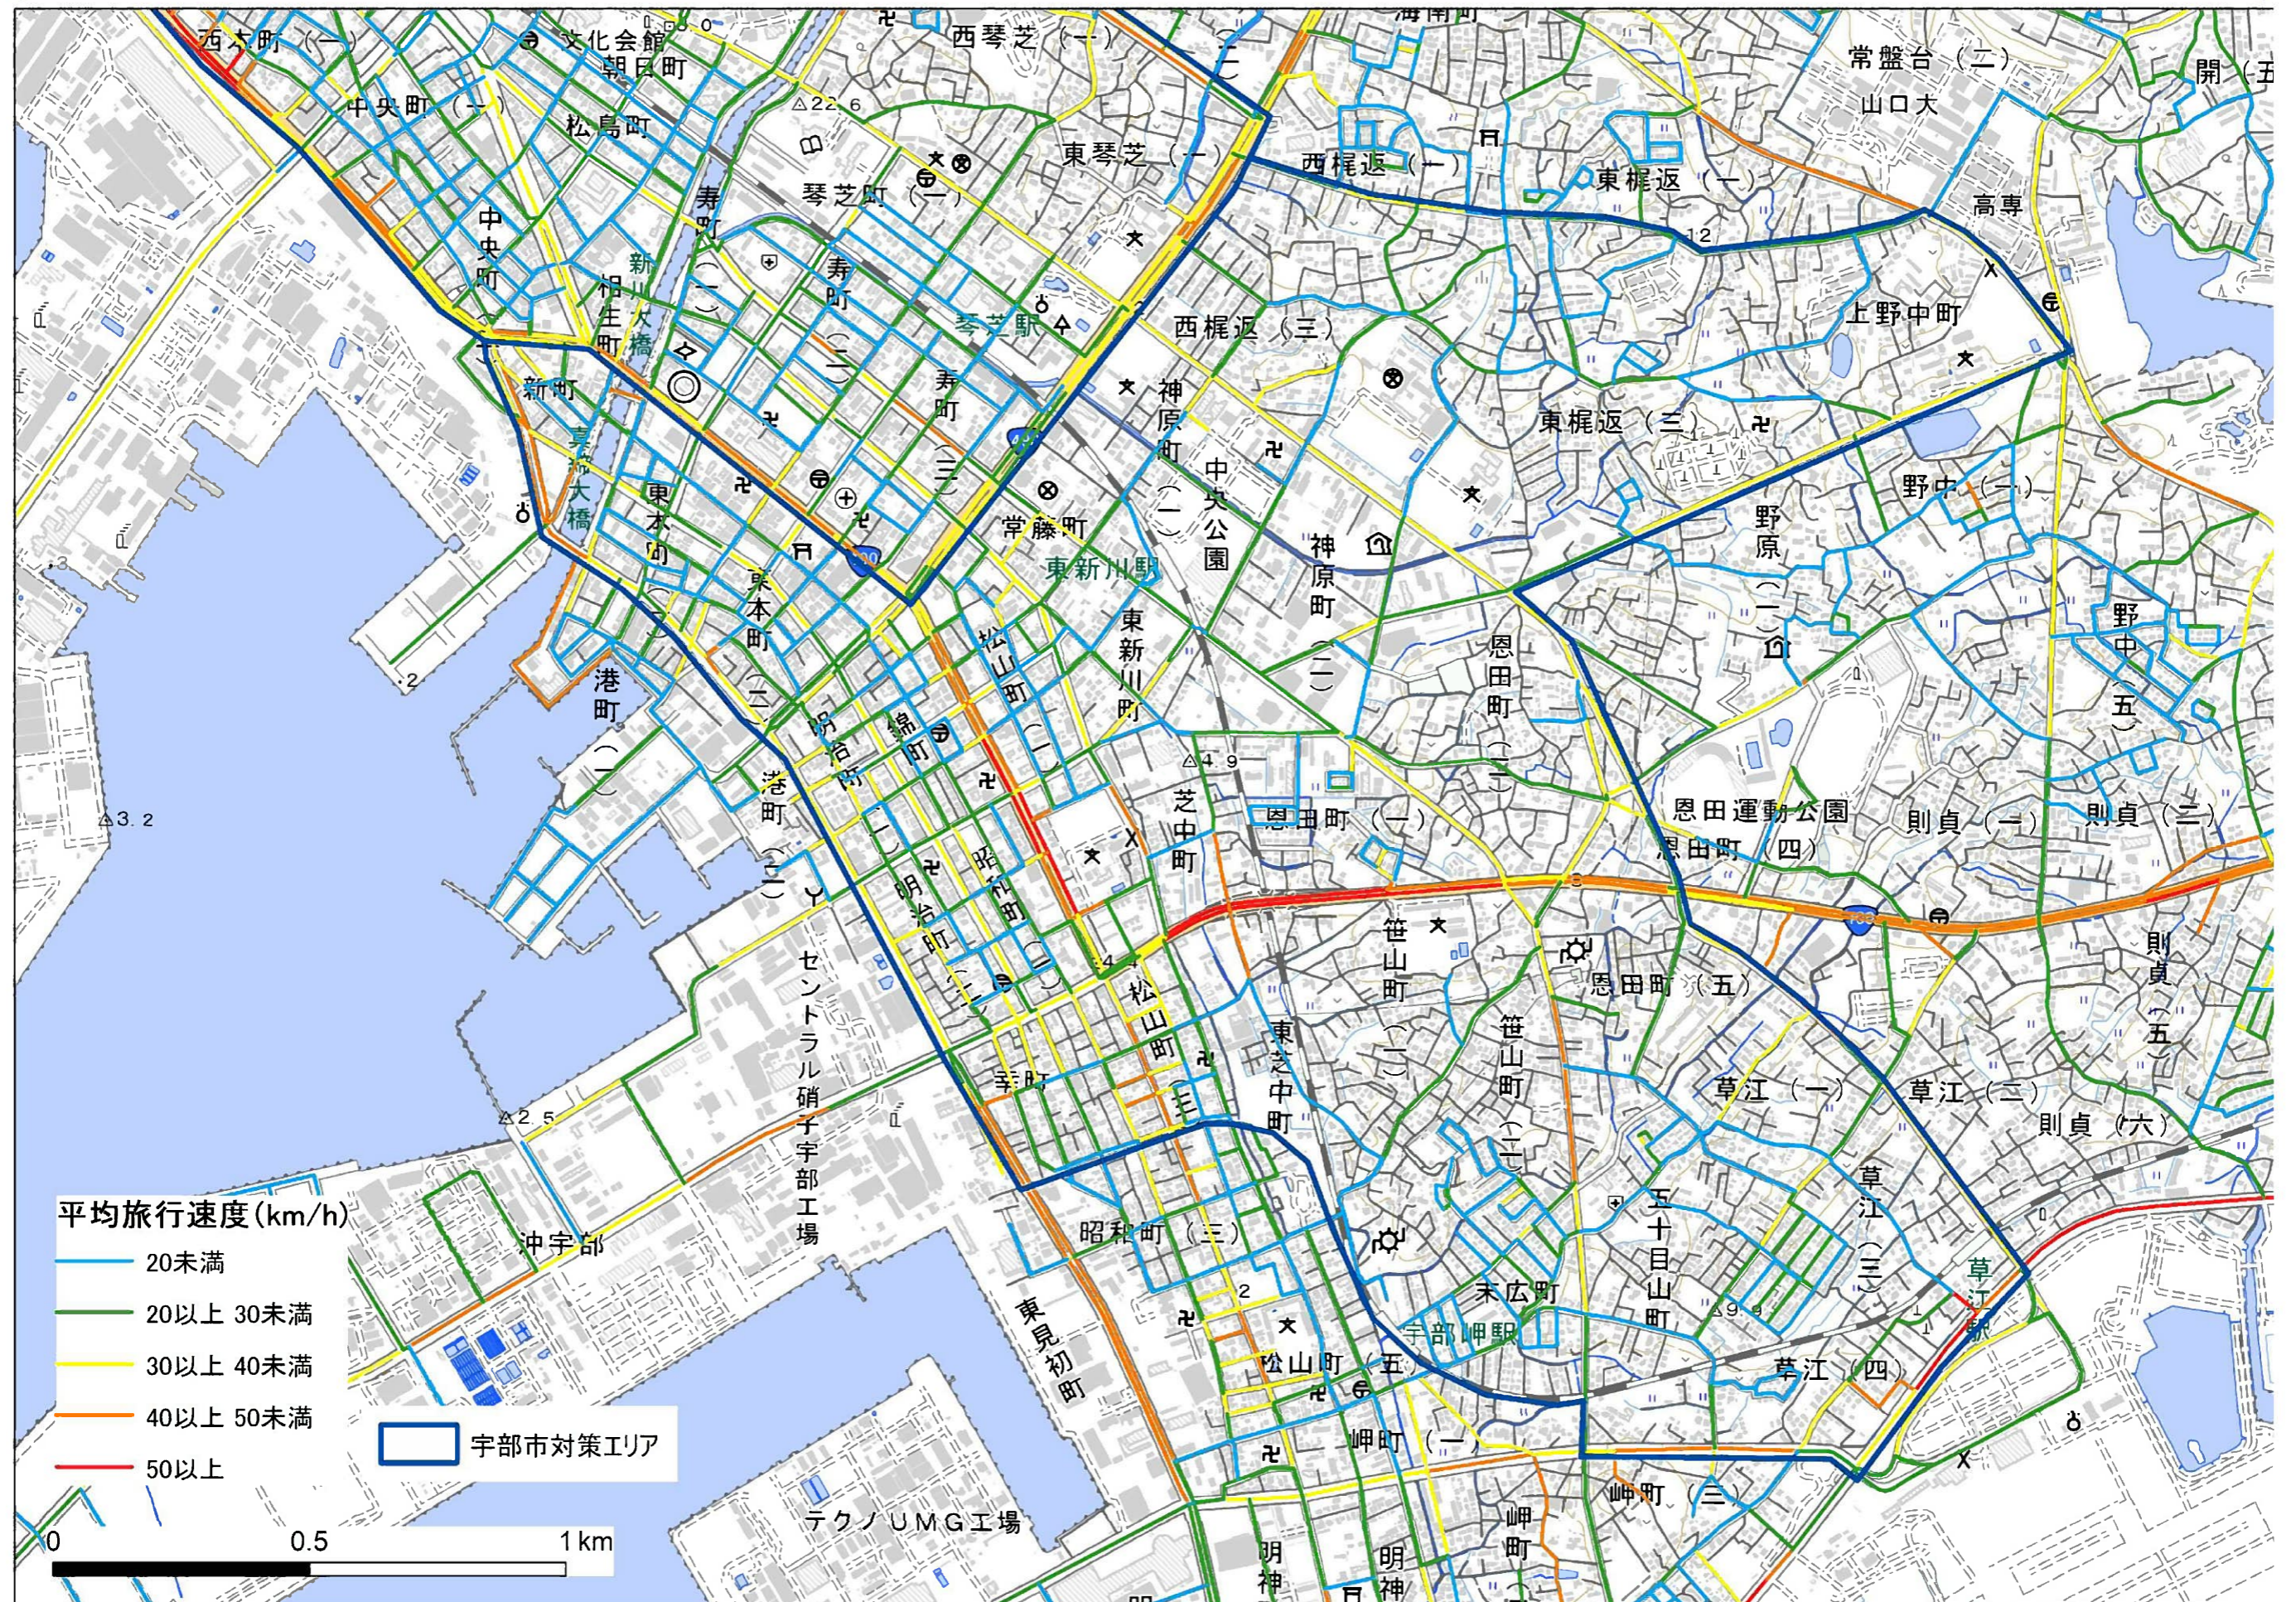

# 宇部市対策エリア付近の状況（平均旅行速度） 東新川・錦町地区

地理院タイル 淡色地図  
集計期間：R2.4～R3.3