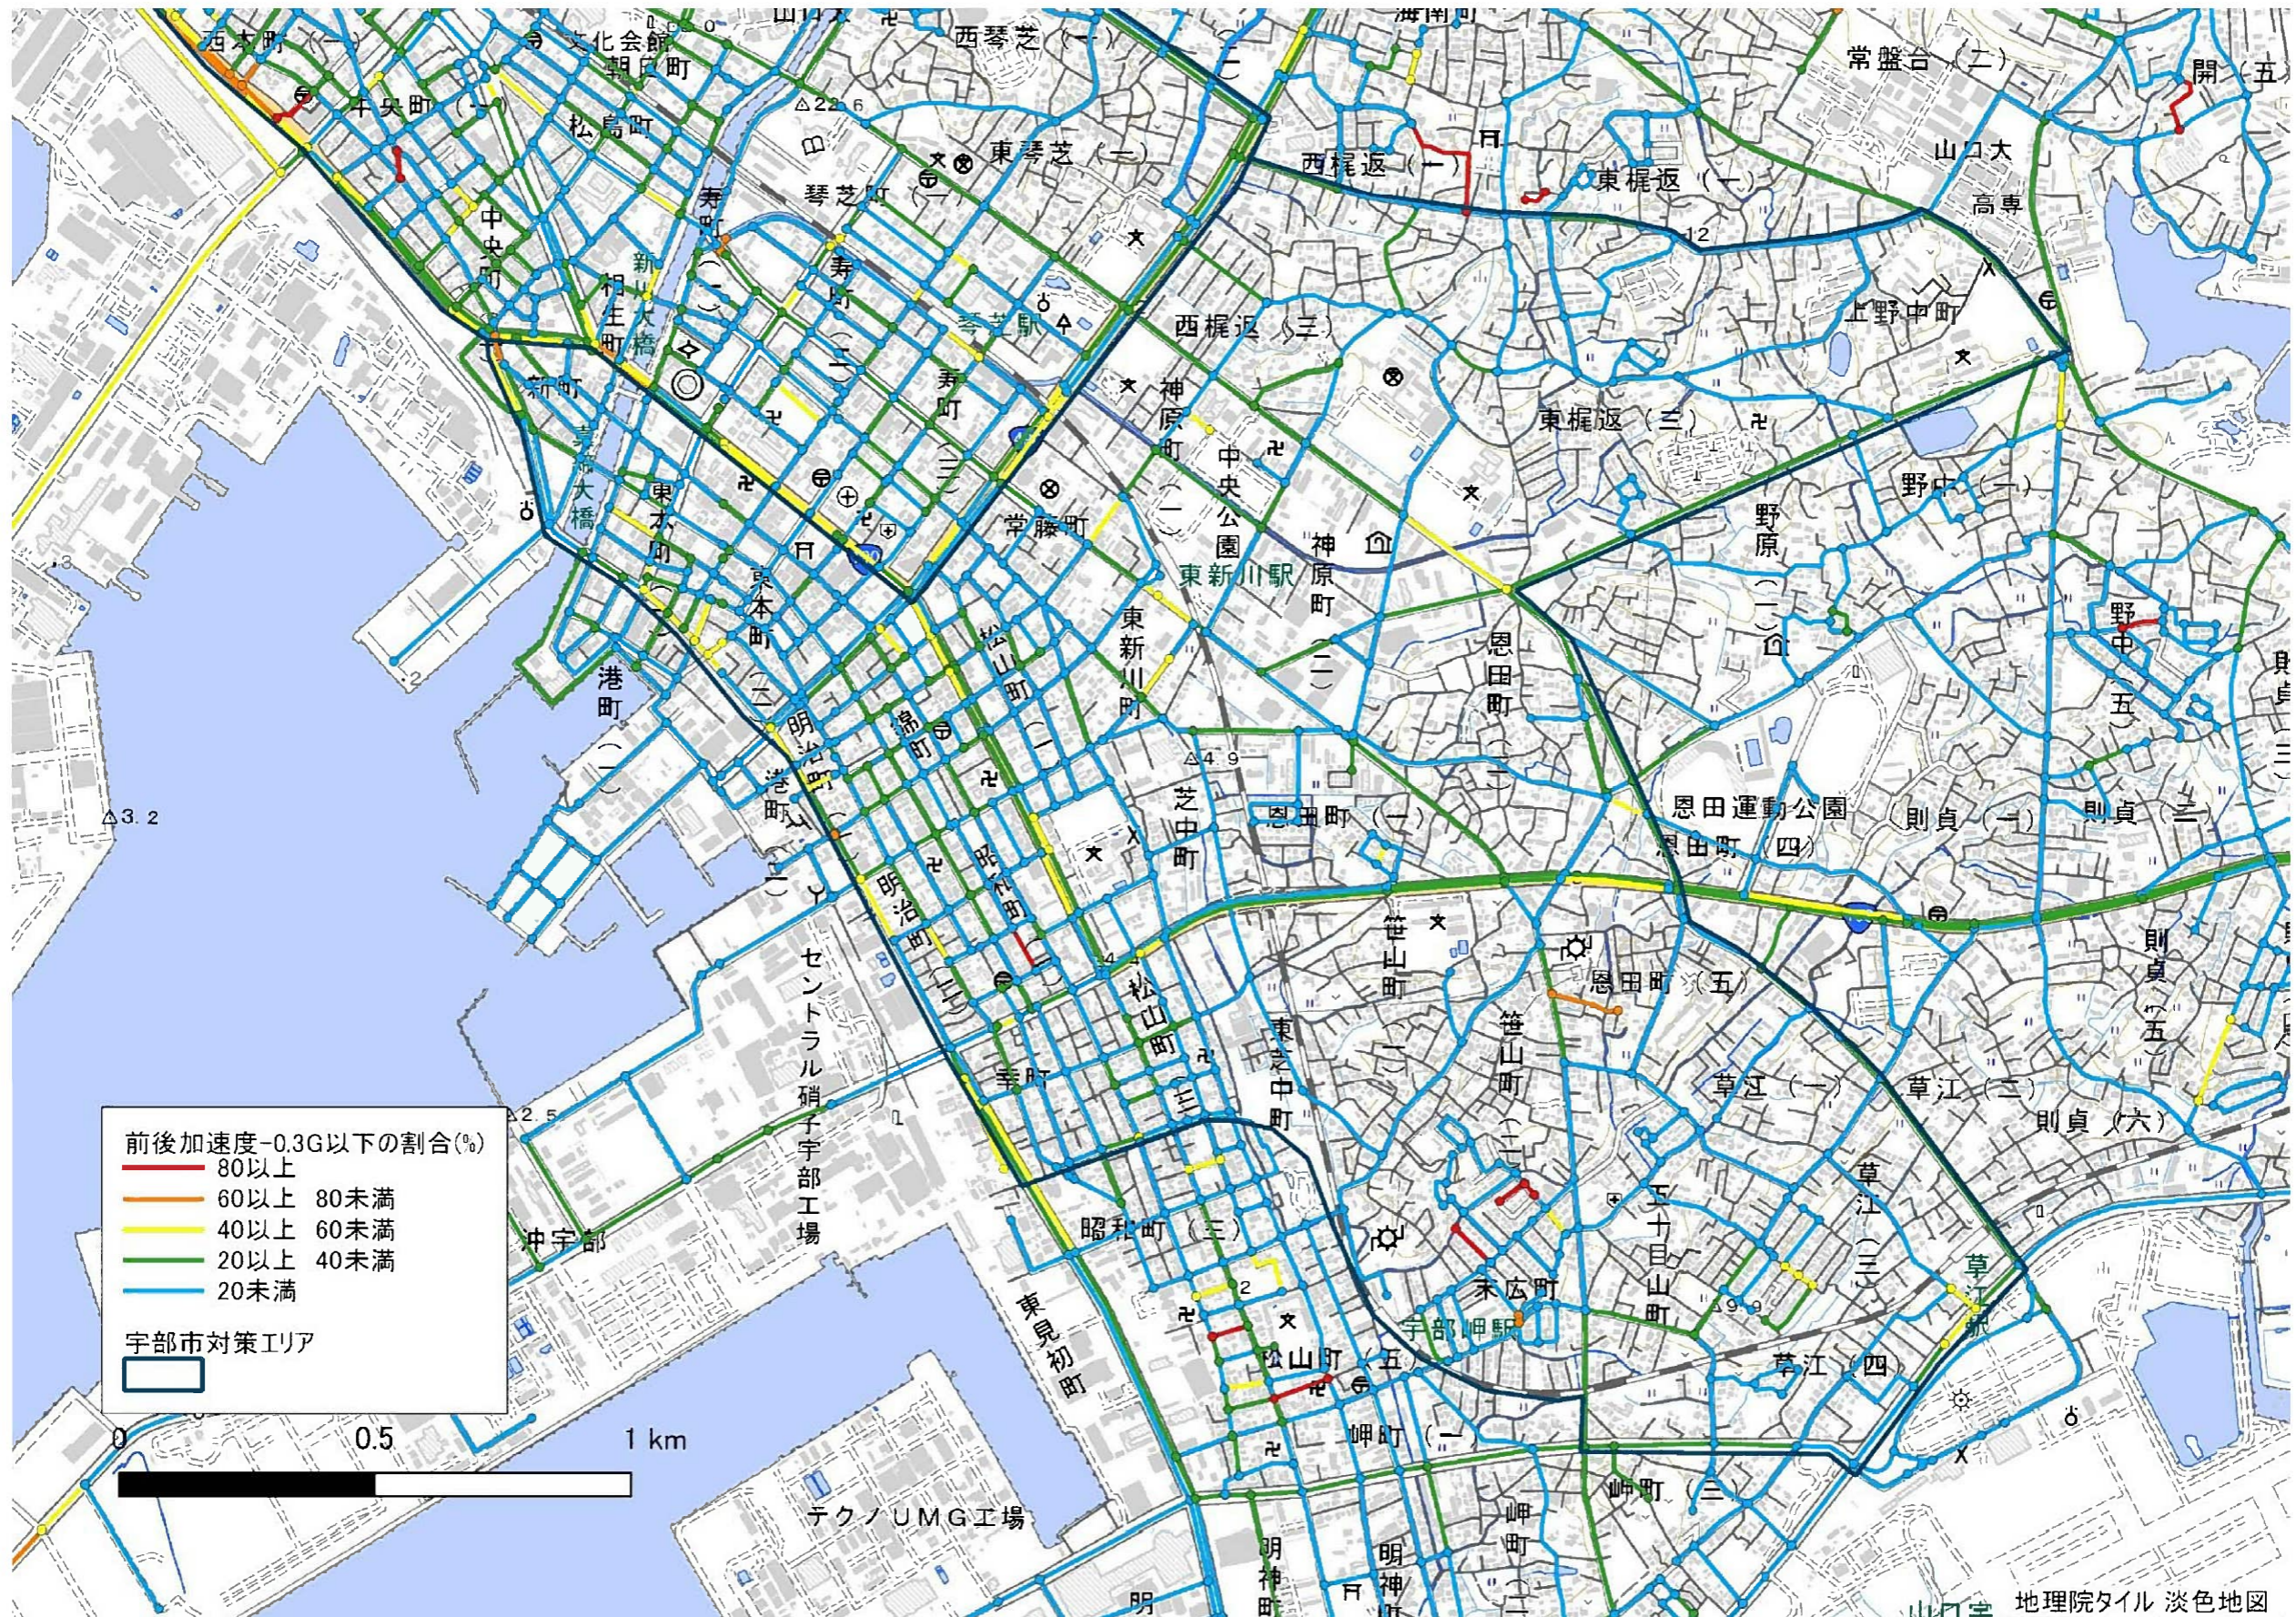

宇部市対策エリア付近の状況(急挙動割合) 東新川・錦町地区

集計期間: H31.4~R2.3