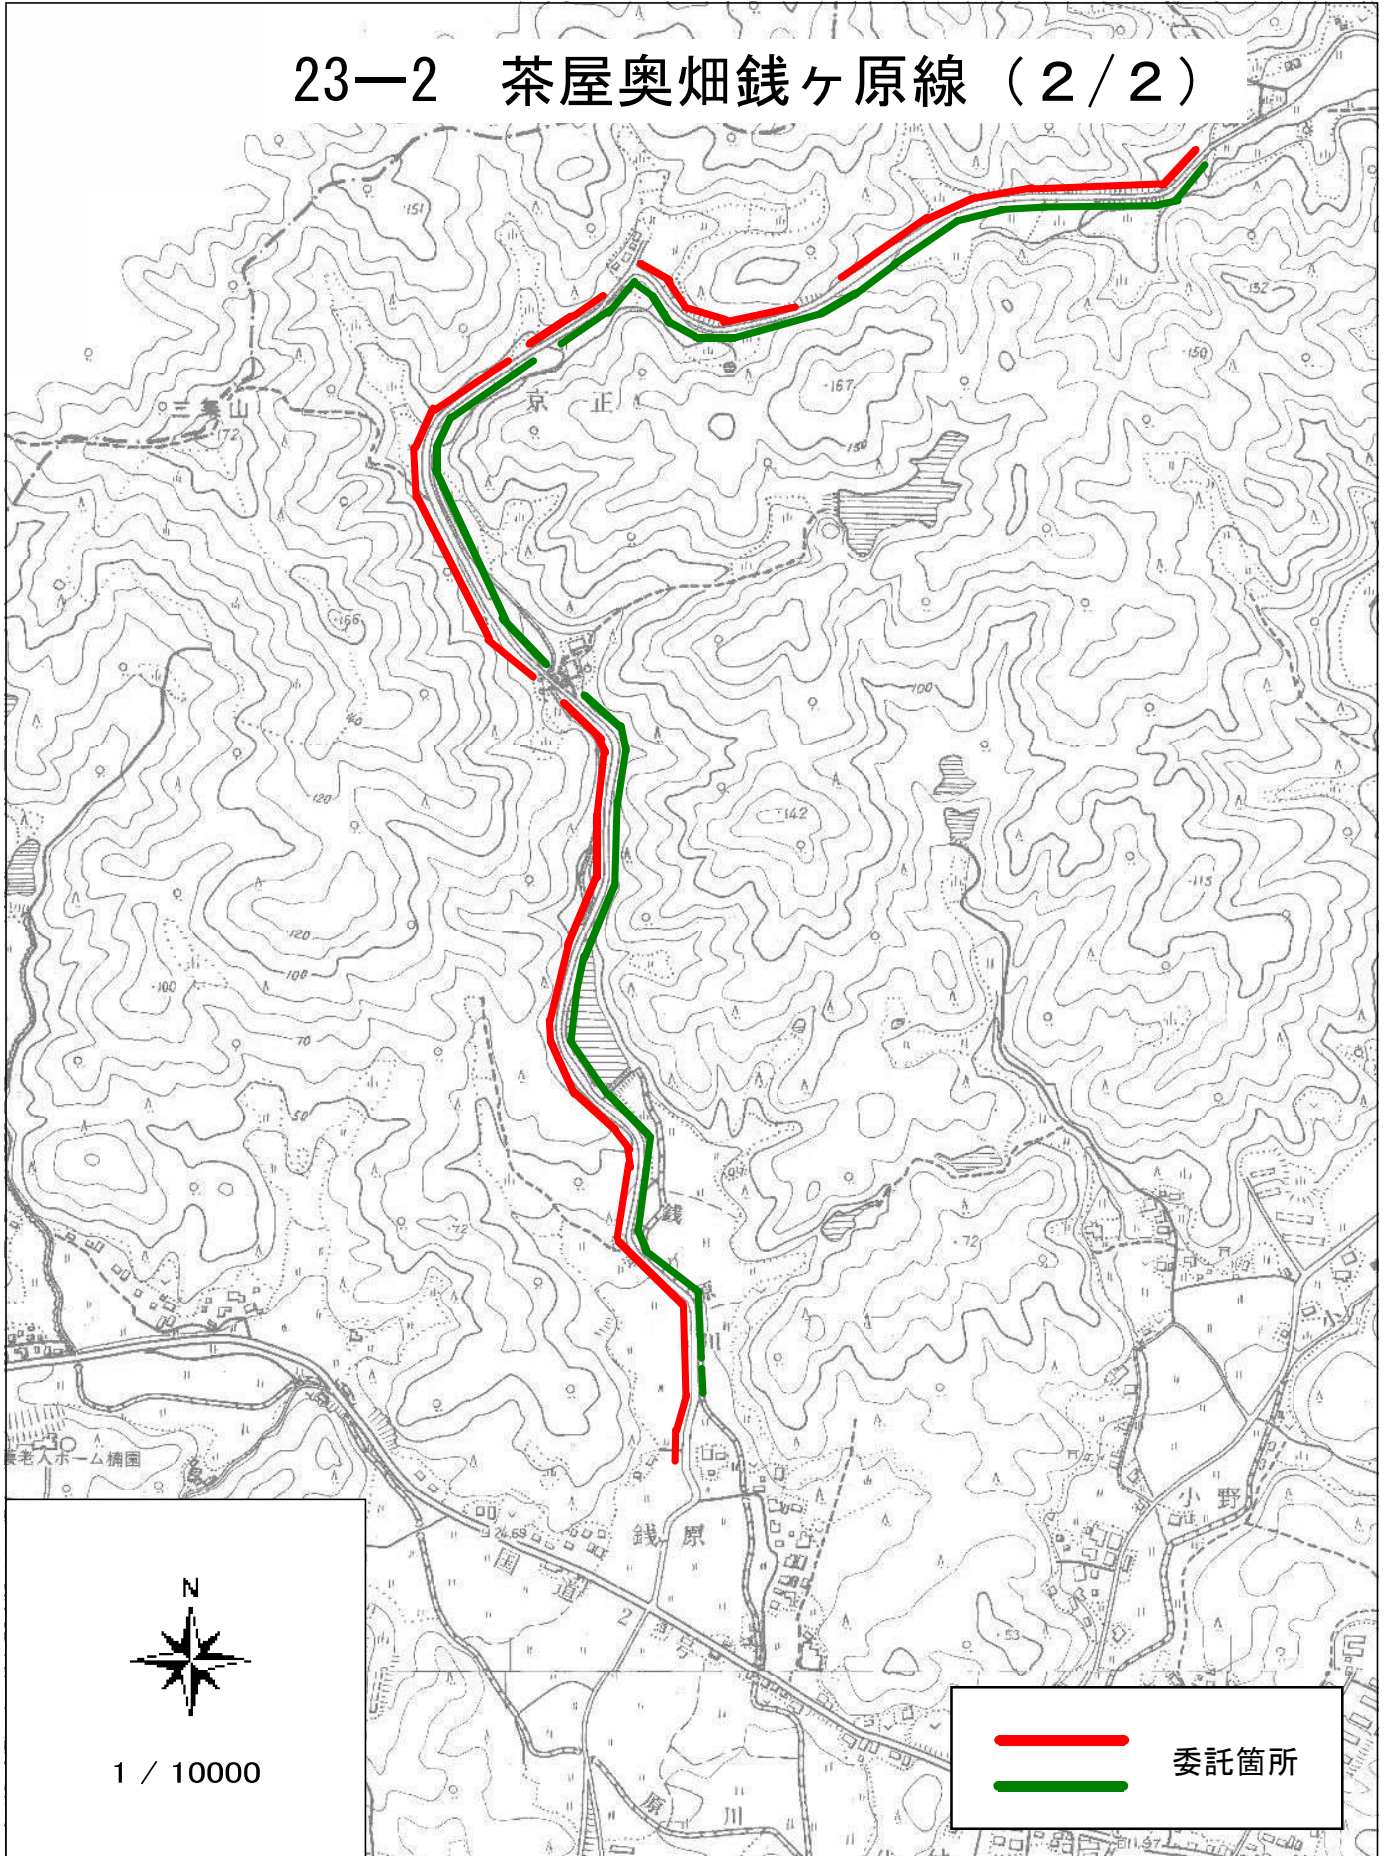

位置図

1 / 10000

位置図

23-2 茶屋奥畑錢ヶ原線 (2/2)

1 / 10000

委託箇所