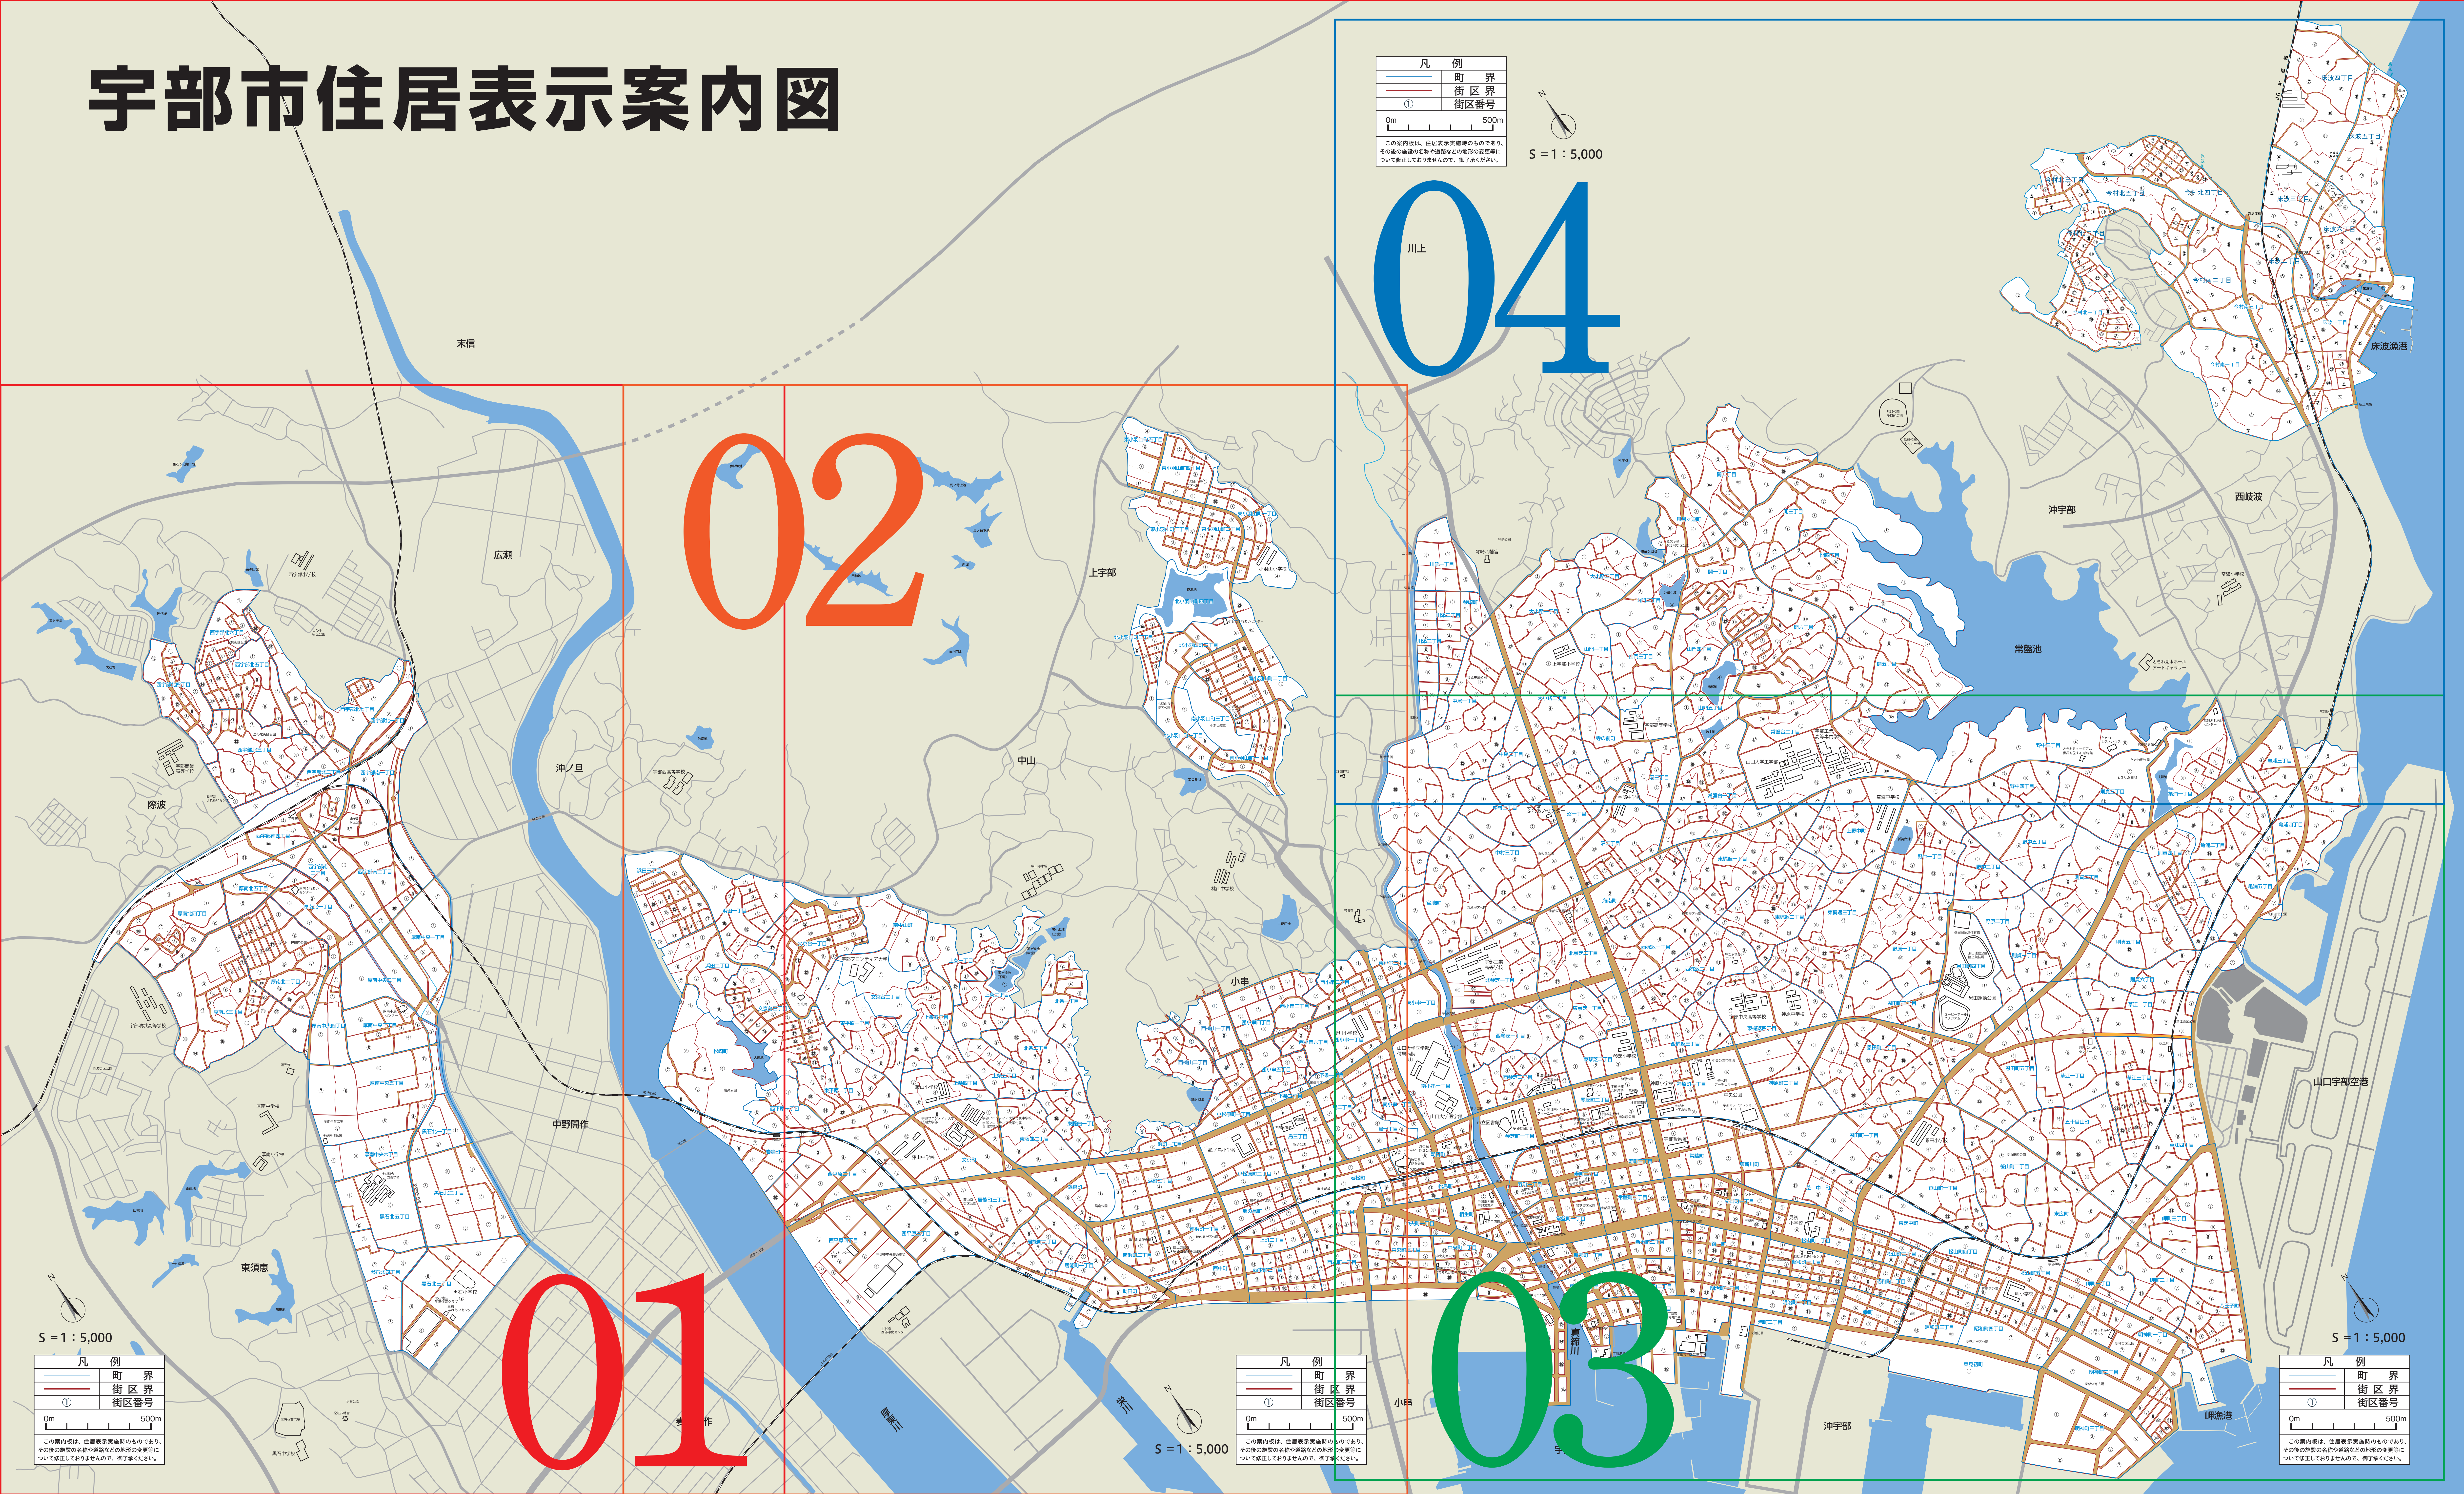

宇部市住居表示案内図

凡例
町界
街区界
街区番号
0m 500m
この案内図は、住居表示実施時のものであり、その後の施設の名前や道路などの地形の変更等について修正してありませんので、ご了承ください。

S = 1 : 5,000

川上
04

02

03

01

凡例
町界
街区界
街区番号
0m 500m
この案内図は、住居表示実施時のものであり、その後の施設の名前や道路などの地形の変更等について修正してありませんので、ご了承ください。

S = 1 : 5,000

凡例
町界
街区界
街区番号
0m 500m
この案内図は、住居表示実施時のものであり、その後の施設の名前や道路などの地形の変更等について修正してありませんので、ご了承ください。

S = 1 : 5,000

凡例
町界
街区界
街区番号
0m 500m
この案内図は、住居表示実施時のものであり、その後の施設の名前や道路などの地形の変更等について修正してありませんので、ご了承ください。

S = 1 : 5,000