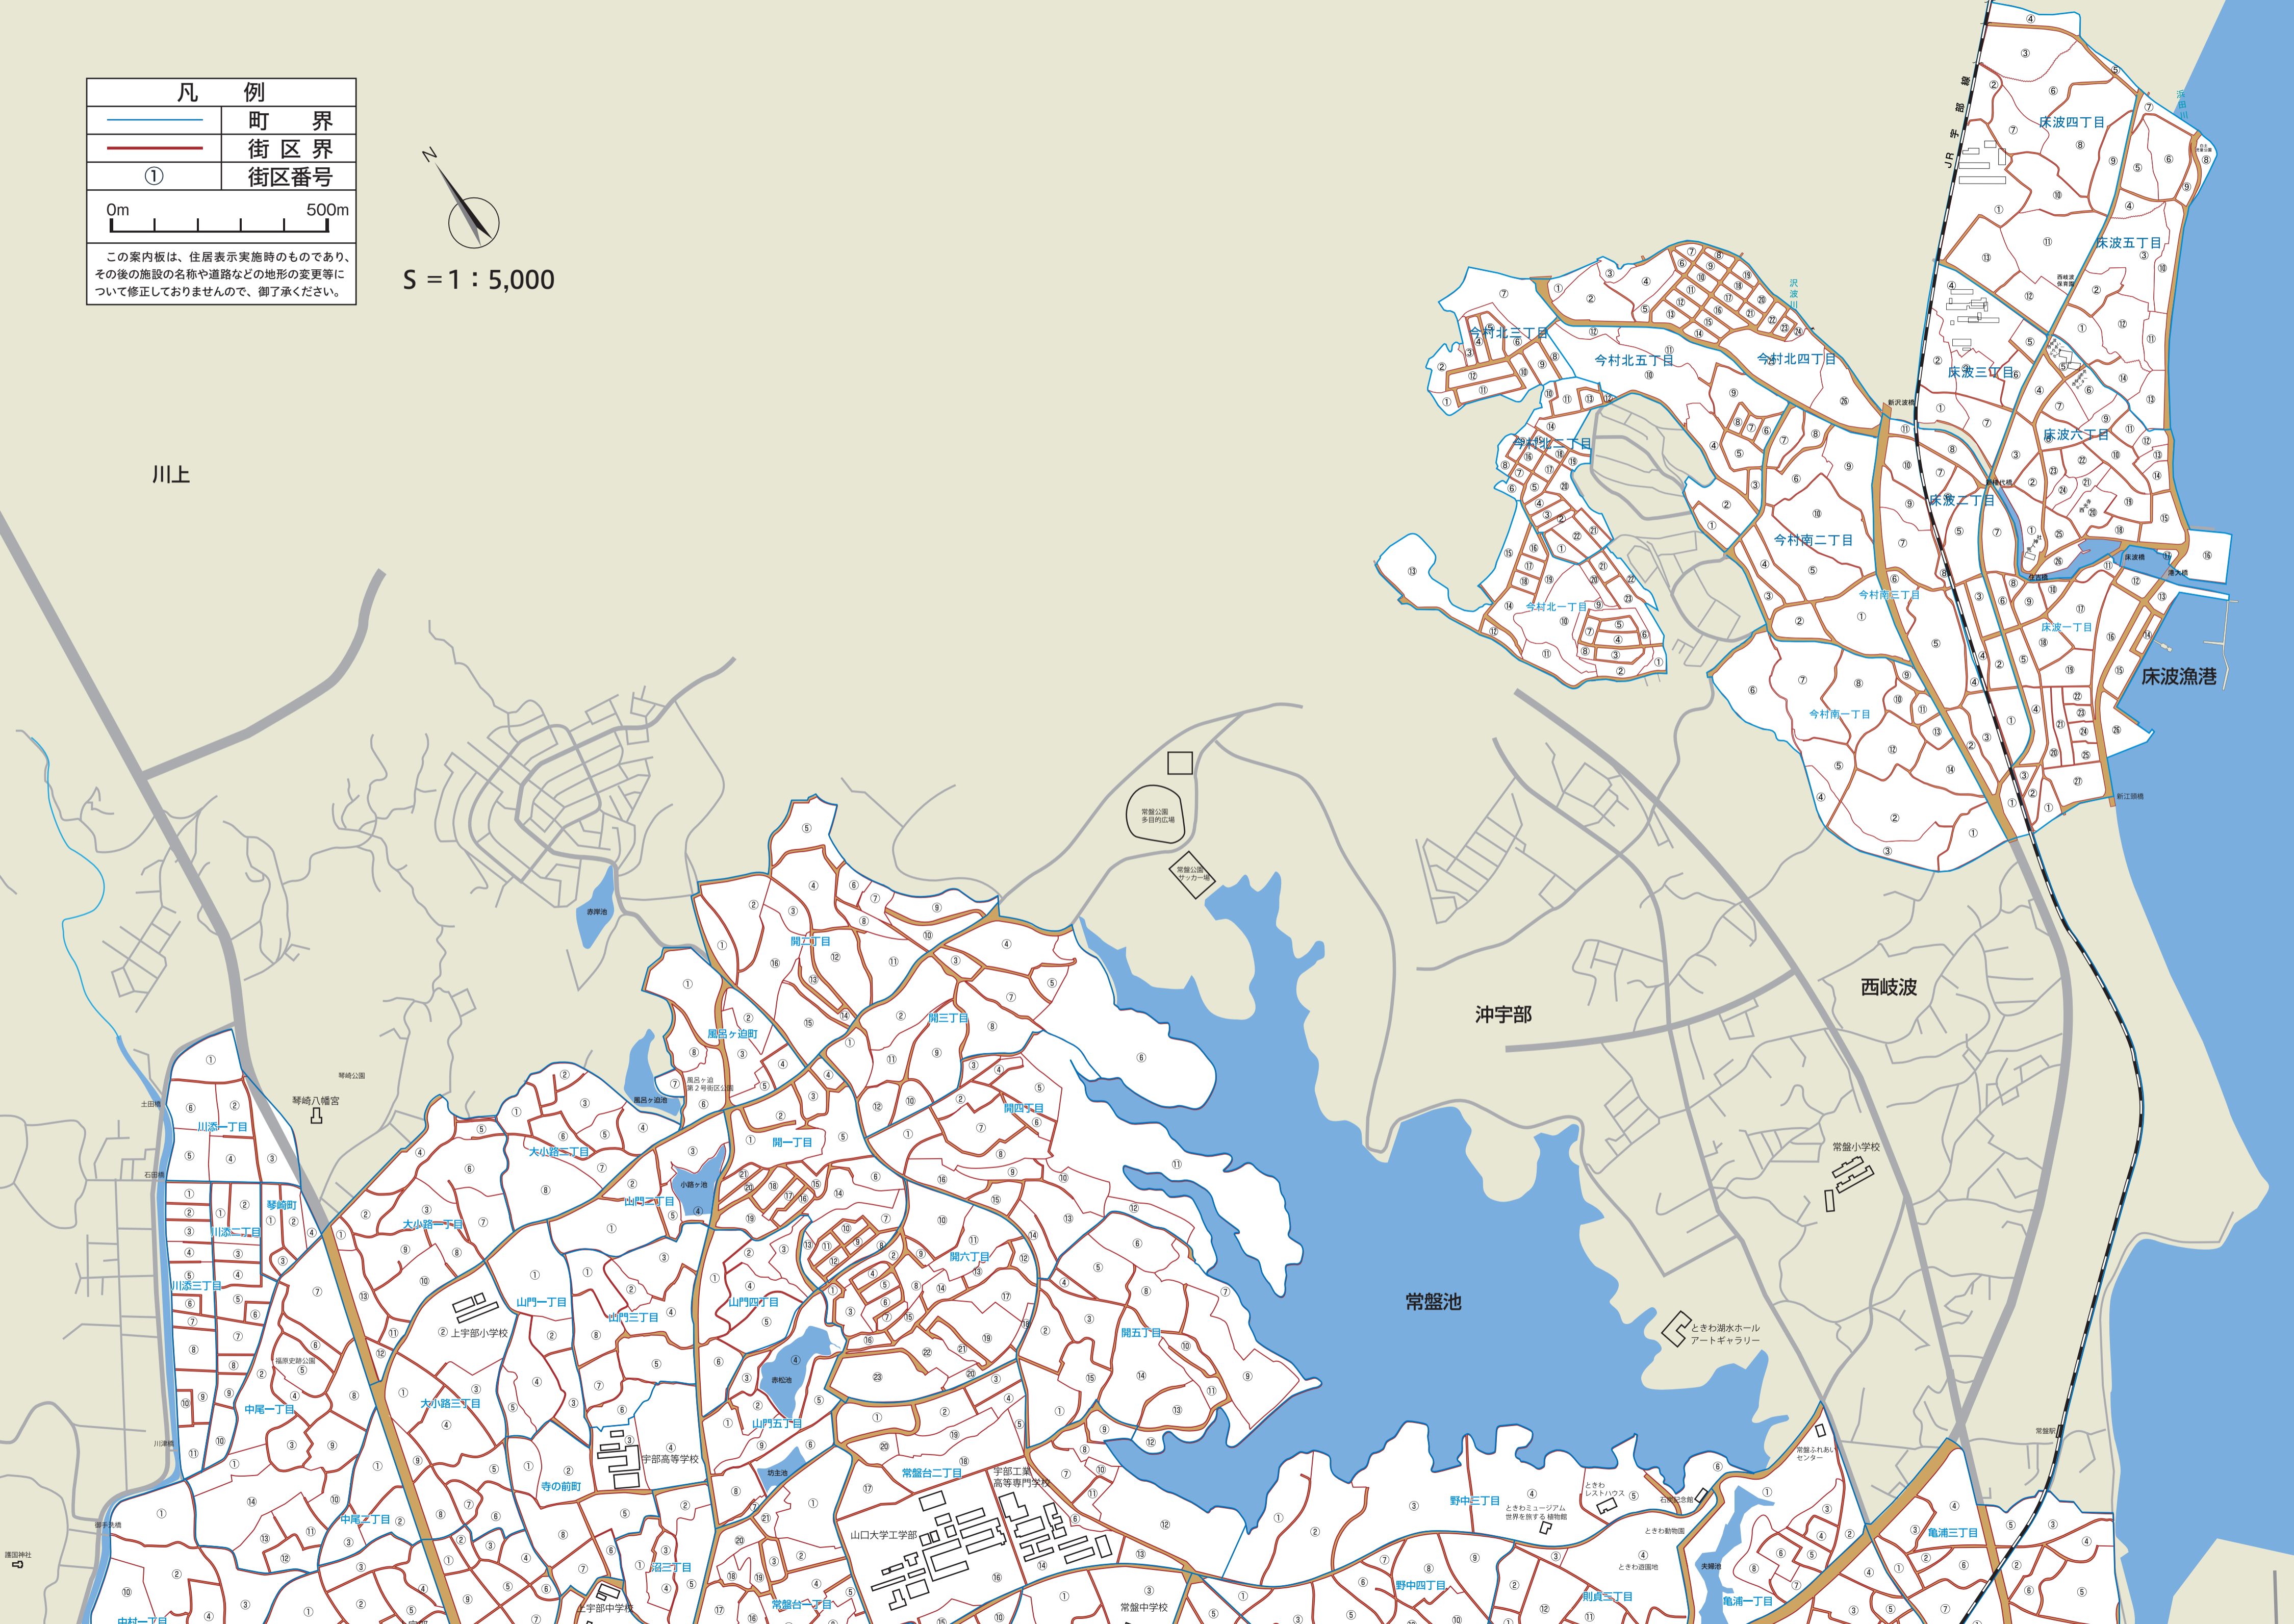

凡 例	
	町 界
	街区界
	街区番号
	
<p>この案内板は、住居表示実施時のものであり、その後の施設の名称や道路などの地形の変更等について修正しておりませんので、御了承ください。</p>	

N 
 S = 1 : 5,000

川上

沖宇部

西岐波

常盤池

床波漁港

床波四丁目

床波五丁目

床波三丁目

床波六丁目

床波二丁目

床波一丁目

今村北三丁目

今村北五丁目

今村北四丁目

今村北二丁目

今村北一丁目

今村南二丁目

今村南三丁目

今村南一丁目

開二丁目

開三丁目

開四丁目

開六丁目

開五丁目

風呂ヶ池町

大小路二丁目

大小路一丁目

大小路三丁目

山門一丁目

山門二丁目