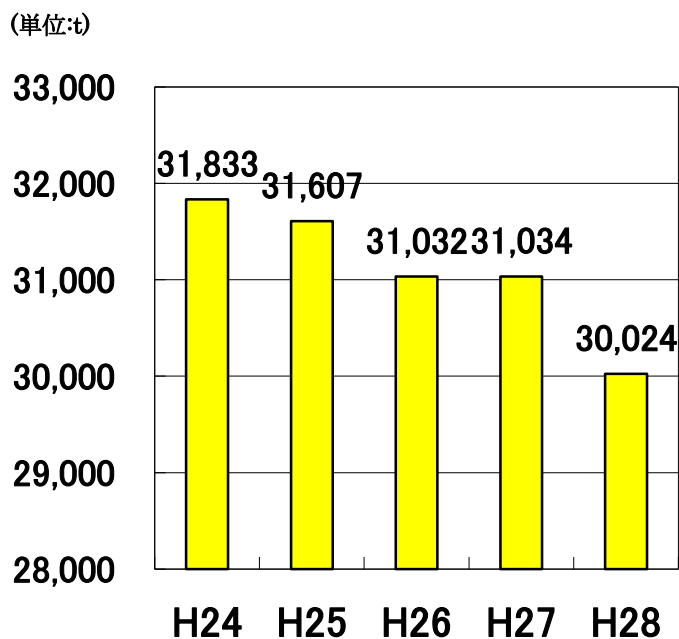

## 平成 28 年度ごみ排出量の内訳

## 燃やせるごみの 5 年間の推移

燃やせるごみのうち  
収集ごみの 5 年間の推移燃やせるごみのうち  
直搬ごみの 5 年間の推移