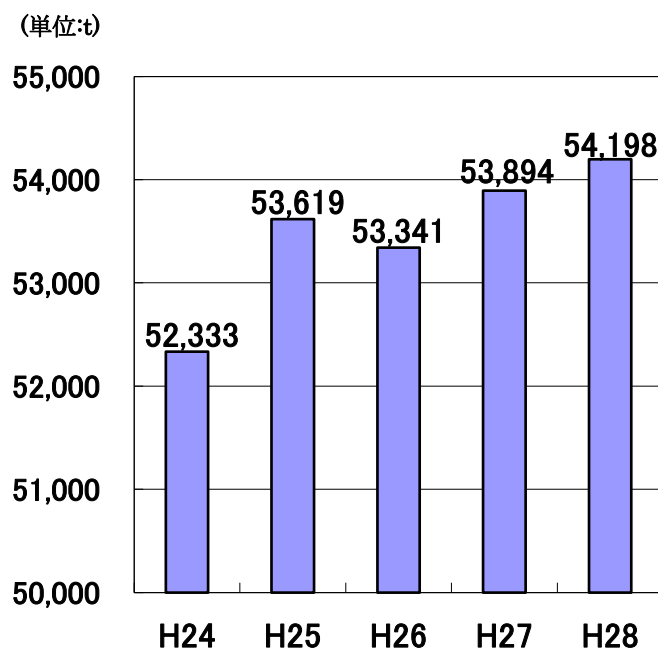

## 平成 28 年度ごみ排出量の内訳

## 燃やせるごみの 5 年間の推移

燃やせるごみのうち  
収集ごみの 5 年間の推移燃やせるごみのうち  
直搬ごみの 5 年間の推移