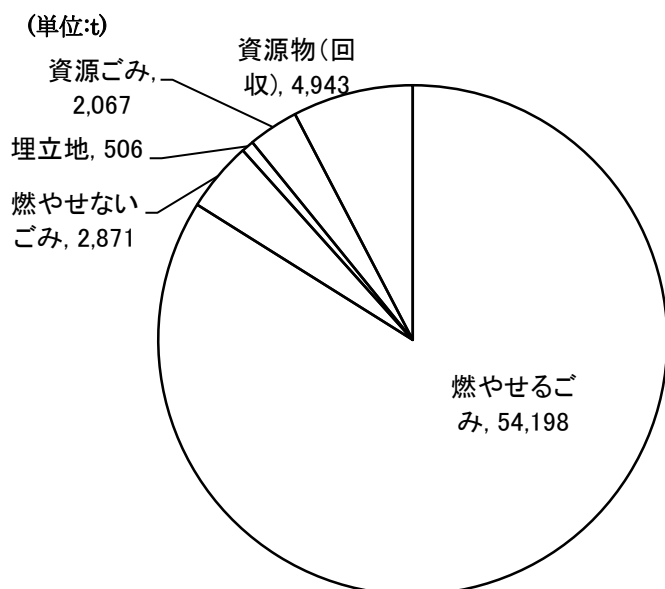

## 平成 28 年度ごみ排出量の内訳

## 燃やせるごみの 5 年間の推移

燃やせるごみのうち  
収集ごみの 5 年間の推移燃やせるごみのうち  
直搬ごみの 5 年間の推移