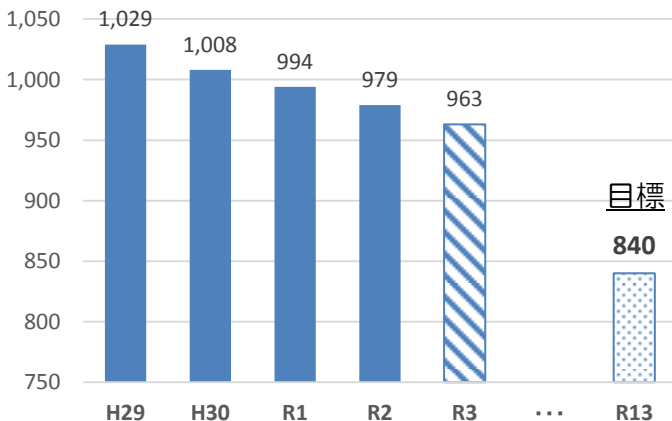

本計画の内容は、宇部市公式ウェブサイトでご覧いただけます。

詳しくは宇部市公式ウェブサイト(ウェブ番号1002109)をご覧ください！
※左の二次元バーコードからもアクセスが可能です。

令和3年度の総排出量が前年度から1,362 t 減少

宇部市のごみの総排出量は、令和3年度が56,946 t で、令和2年度の58,308 t に対し 1,362 t の減少となりました。「1人1日当たりのごみの排出量」に換算すると、963 g となり、前年度の排出量979 g と比べて 16 g の減少となっています。

今後も目標達成に向け、皆様のご協力をいただきながら、ごみ減量施策の推進に取り組んでいきます。

(g) 1人1日当たりのごみの排出量

ごみの総排出量の減少分をごみ収集車(3 t 車)に換算すると、年間で454台分相当となります。

×454台分が減少

<算出方法>

$$1人1日当たりの排出量 = 総排出量 \div 総人口 \div 日数$$

子供服や子育てグッズのリユースにご協力を！

宇部市では、子育て世帯の経済的負担を軽減するとともに、ごみの減量と不用品の再使用（リユース）を促進する取り組みとして「子育て関連リユース事業」を実施しています。