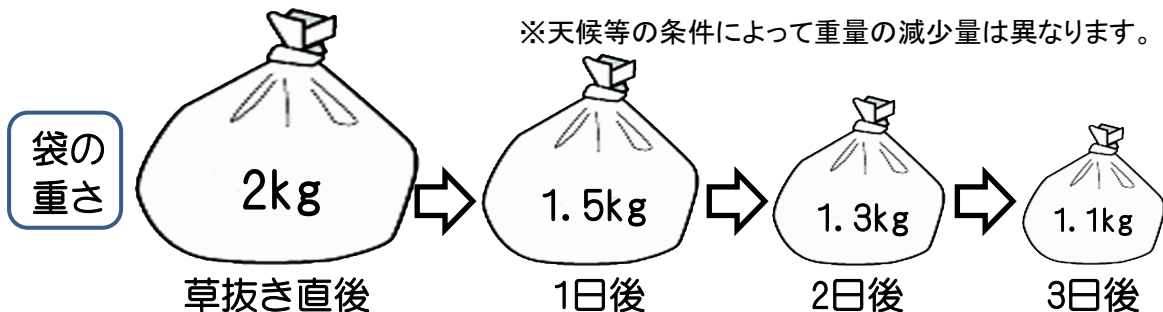

～燃やせるごみの減量化実験～ 草木類の天日干しで ごみ出しもラクラク♪

抜いた草をごみ袋に入れ、晴れた日に**口を開けた状態で天日干し**すると、水分がなくなり、ごみ袋が軽くなりました！

※天候等の条件によって重量の減少量は異なります。