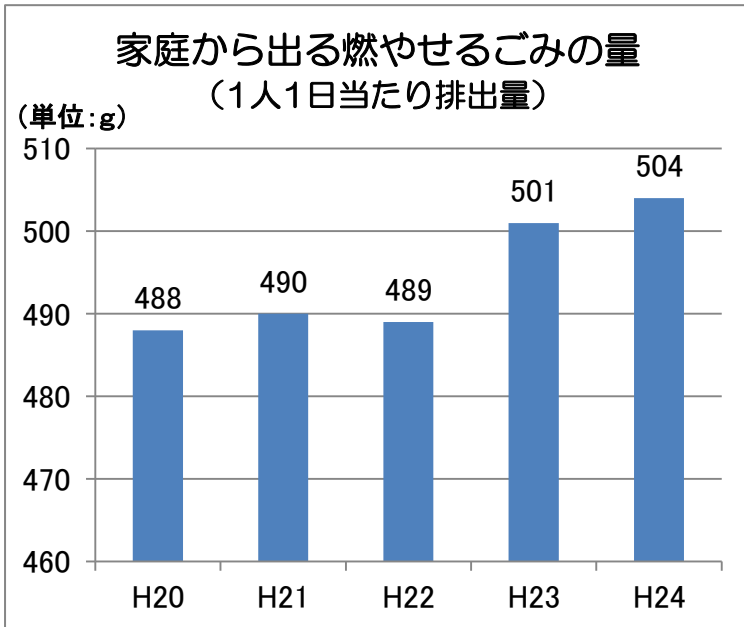

### 燃やせるごみを減らそう！

平成24年度の本市のごみの総排出量は、1人1日当たり1,052gでした。これは、平成23年度の全国平均975gと比較すると、多い状況となっています。

このうち、家庭から出る燃やせるごみは、ごみ総排出量の約5割を占めており、近年は左図のとおり増加傾向にあります。

燃やせるごみを減らすことが、ごみの総排出量の減量化につながります！

4人家族で日に2kg以上燃やせるごみを出している計算になるね！