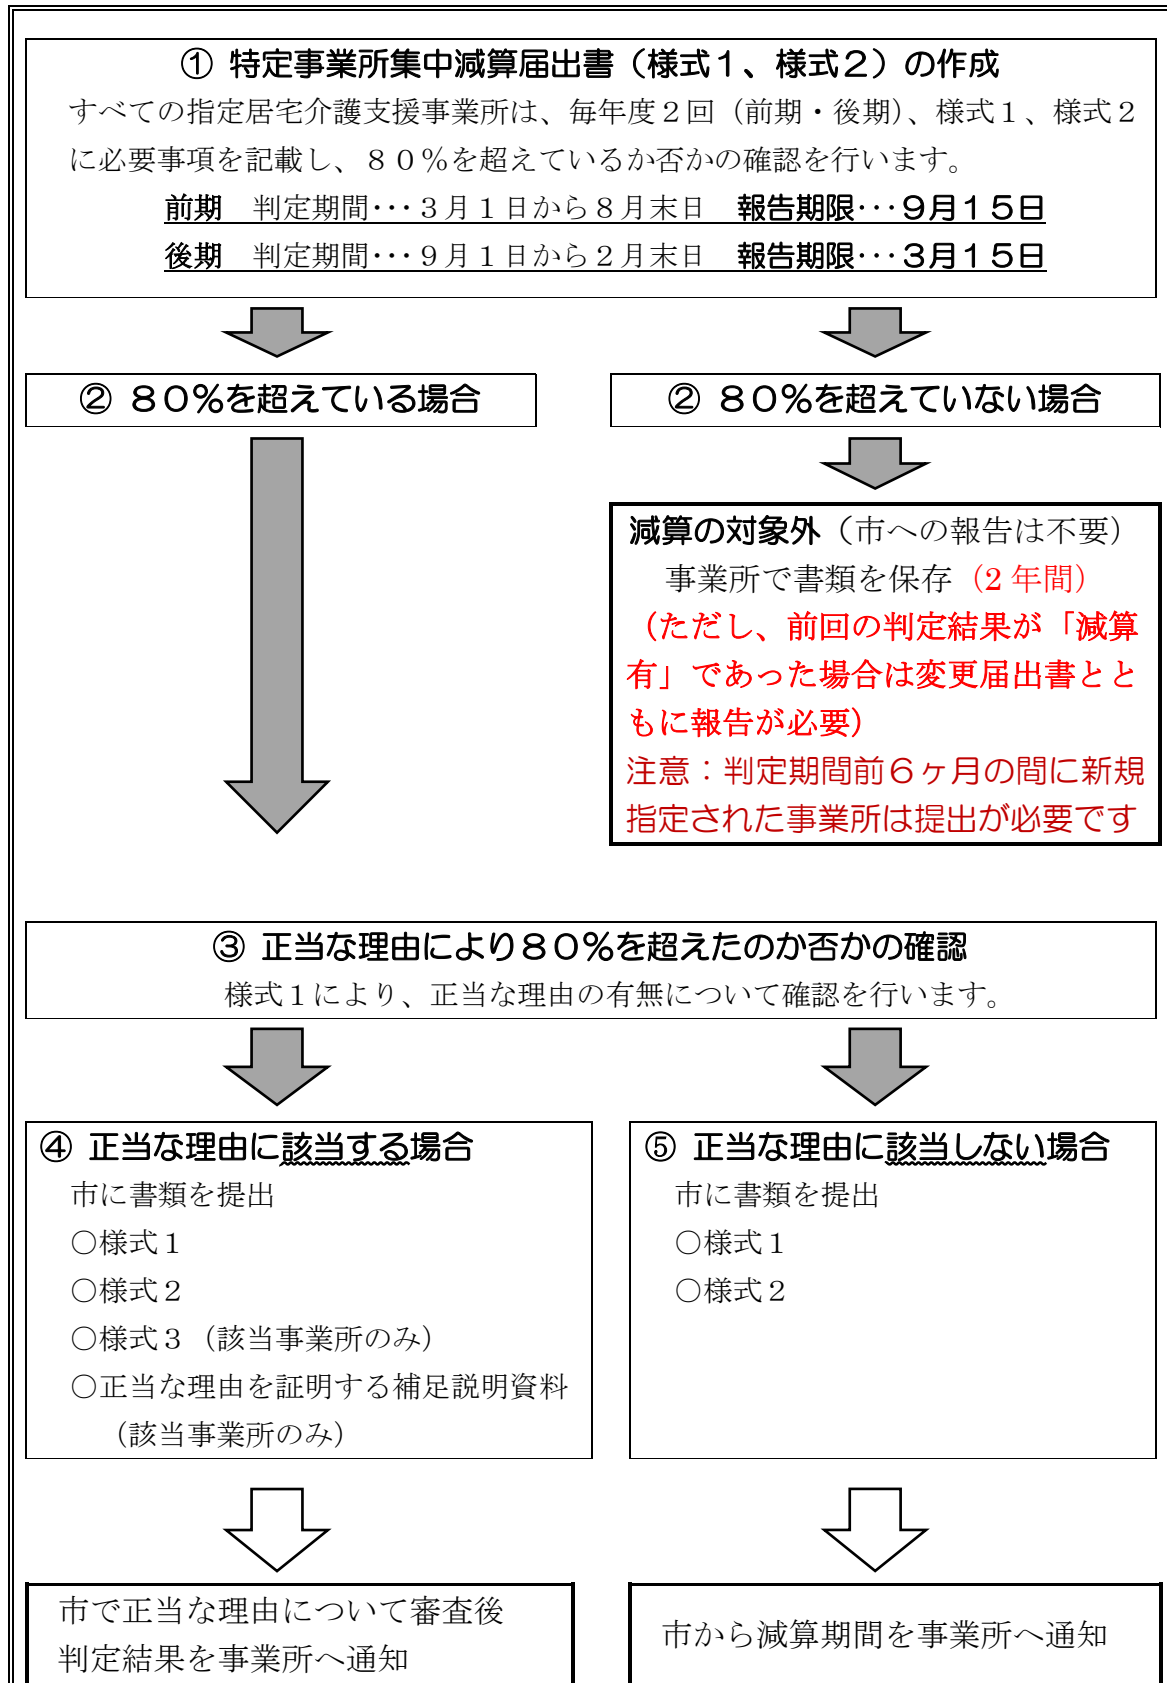

# 特定事業所集中減算の流れ

宇部市

平成30年度作成