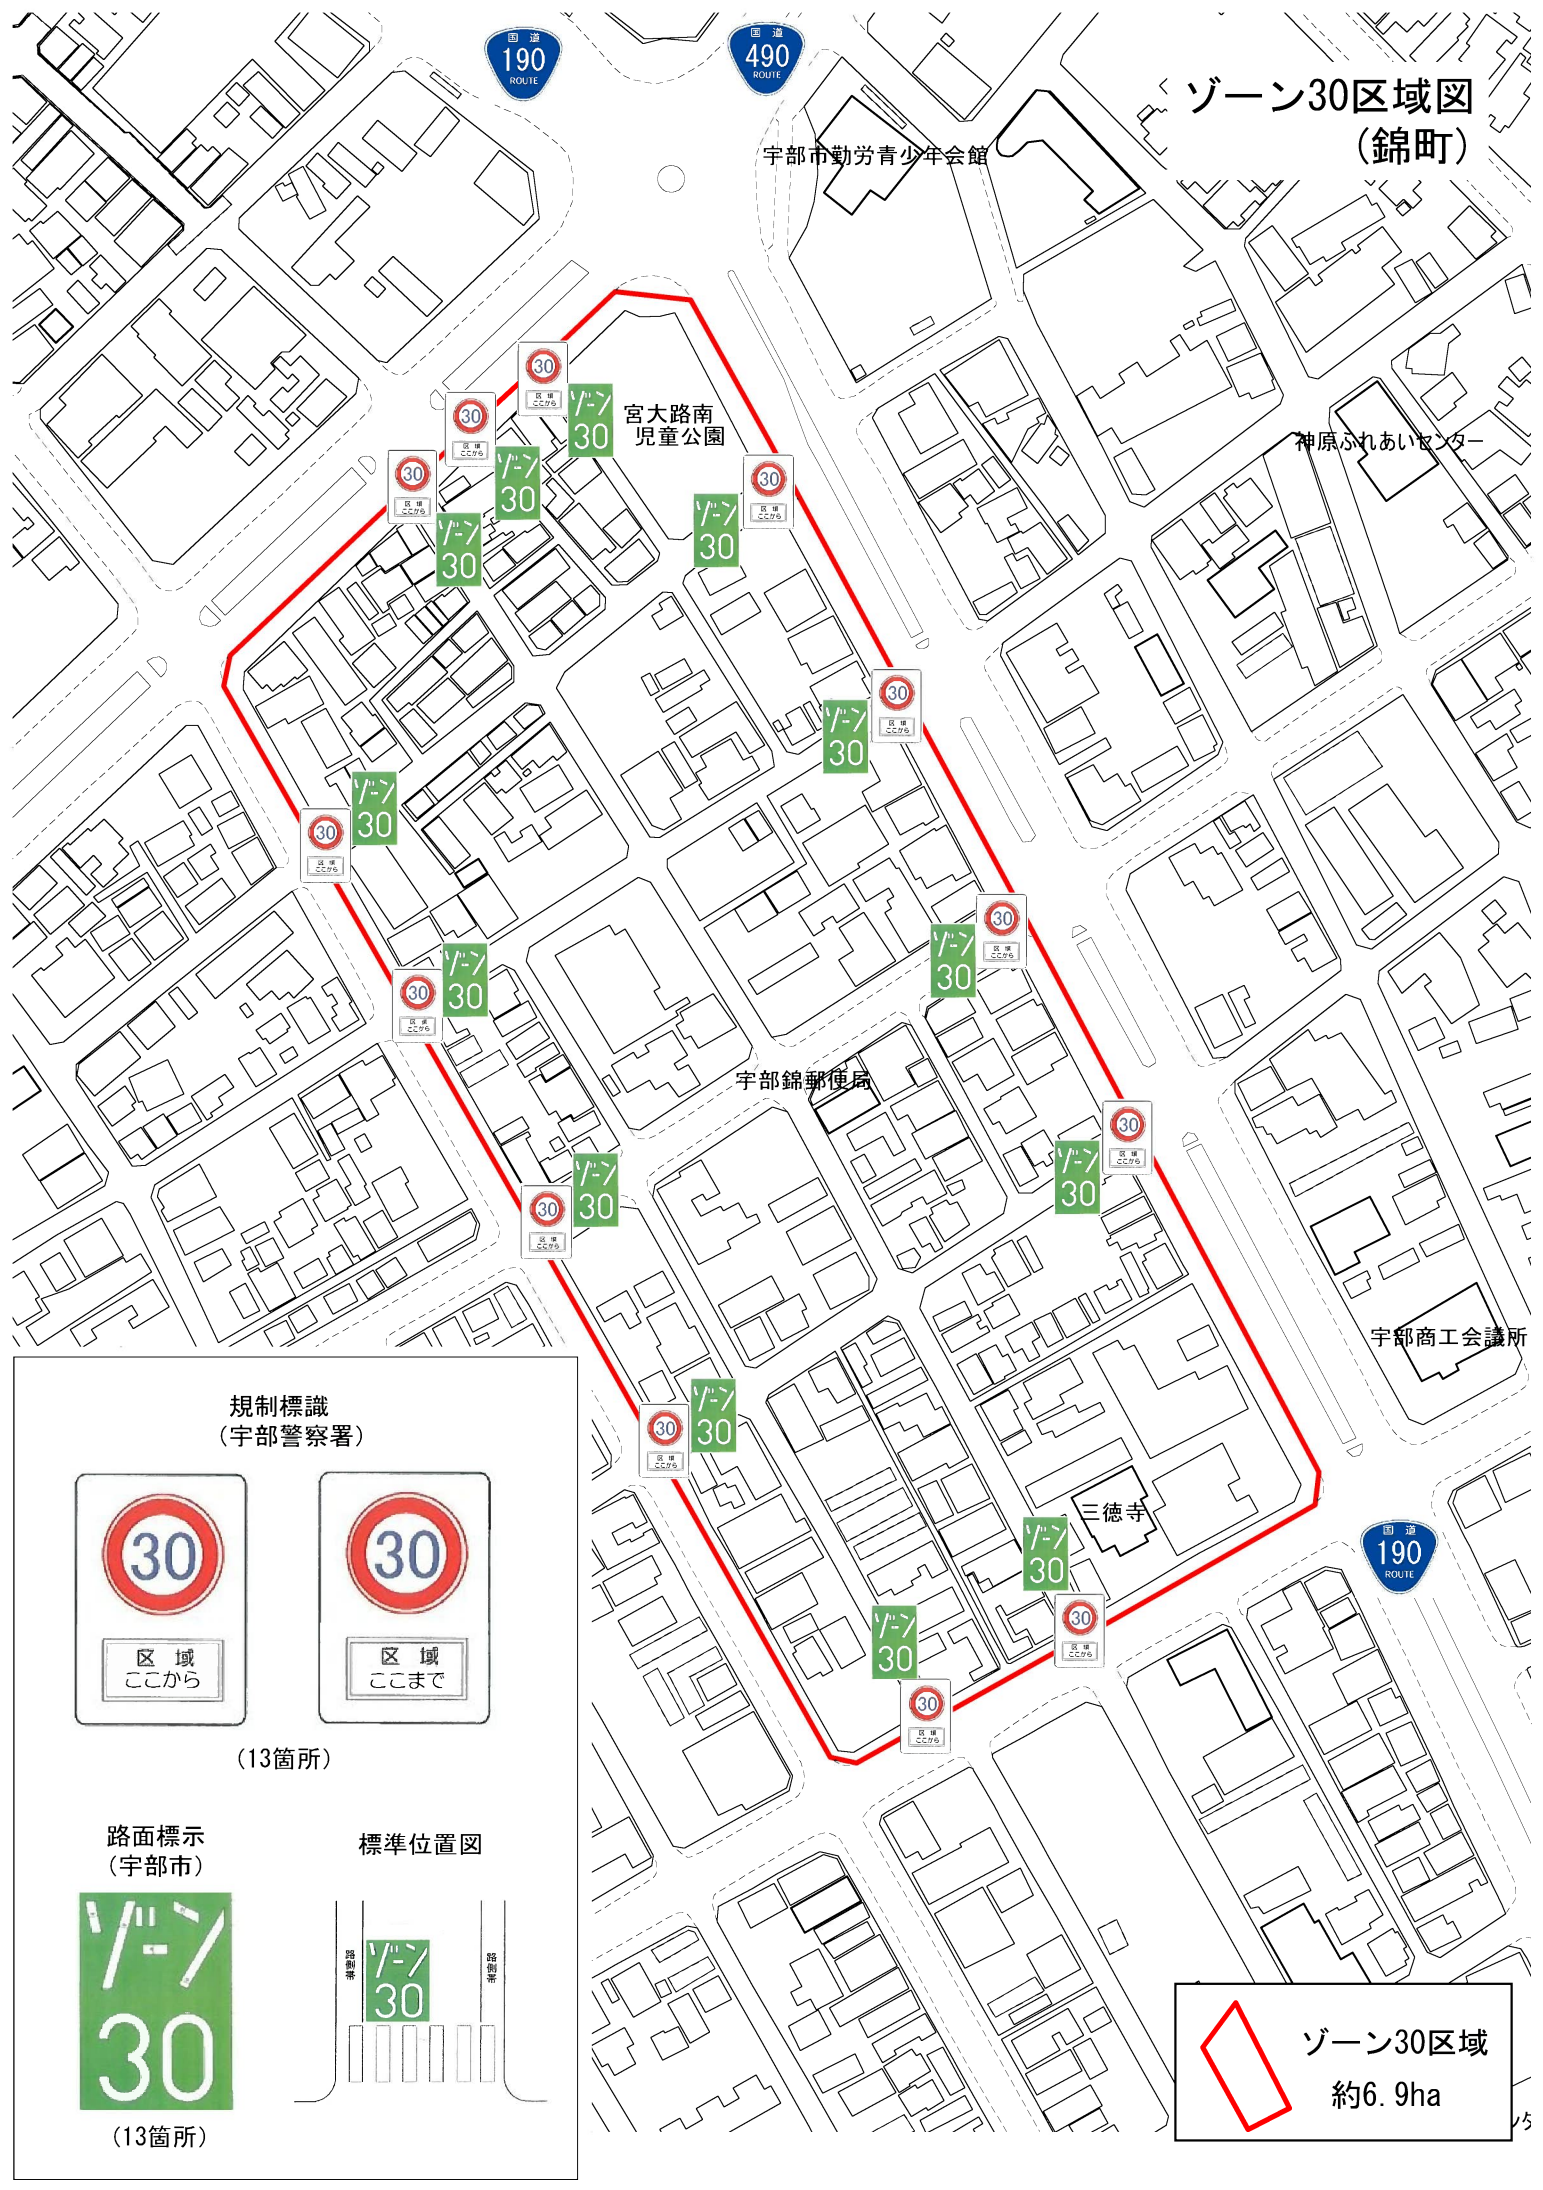

ゾーン30区域図 (錦町)

宇部市勤労青少年会館

宮大路南
児童公園

神原ふれあいセンター

宇部錦郵便局

宇部商工会議所

三徳寺

規制標識 (宇部警察署)

(13箇所)

路面標示 (宇部市)

(13箇所)

標準位置図

ゾーン30区域
約6.9ha

ゾーン30区域図 (松山町二丁目)

規制標識
(宇部警察署)

(7箇所)

路面標示
(宇部市)

(7箇所)

標準位置図

ゾーン30区域
約6.0ha