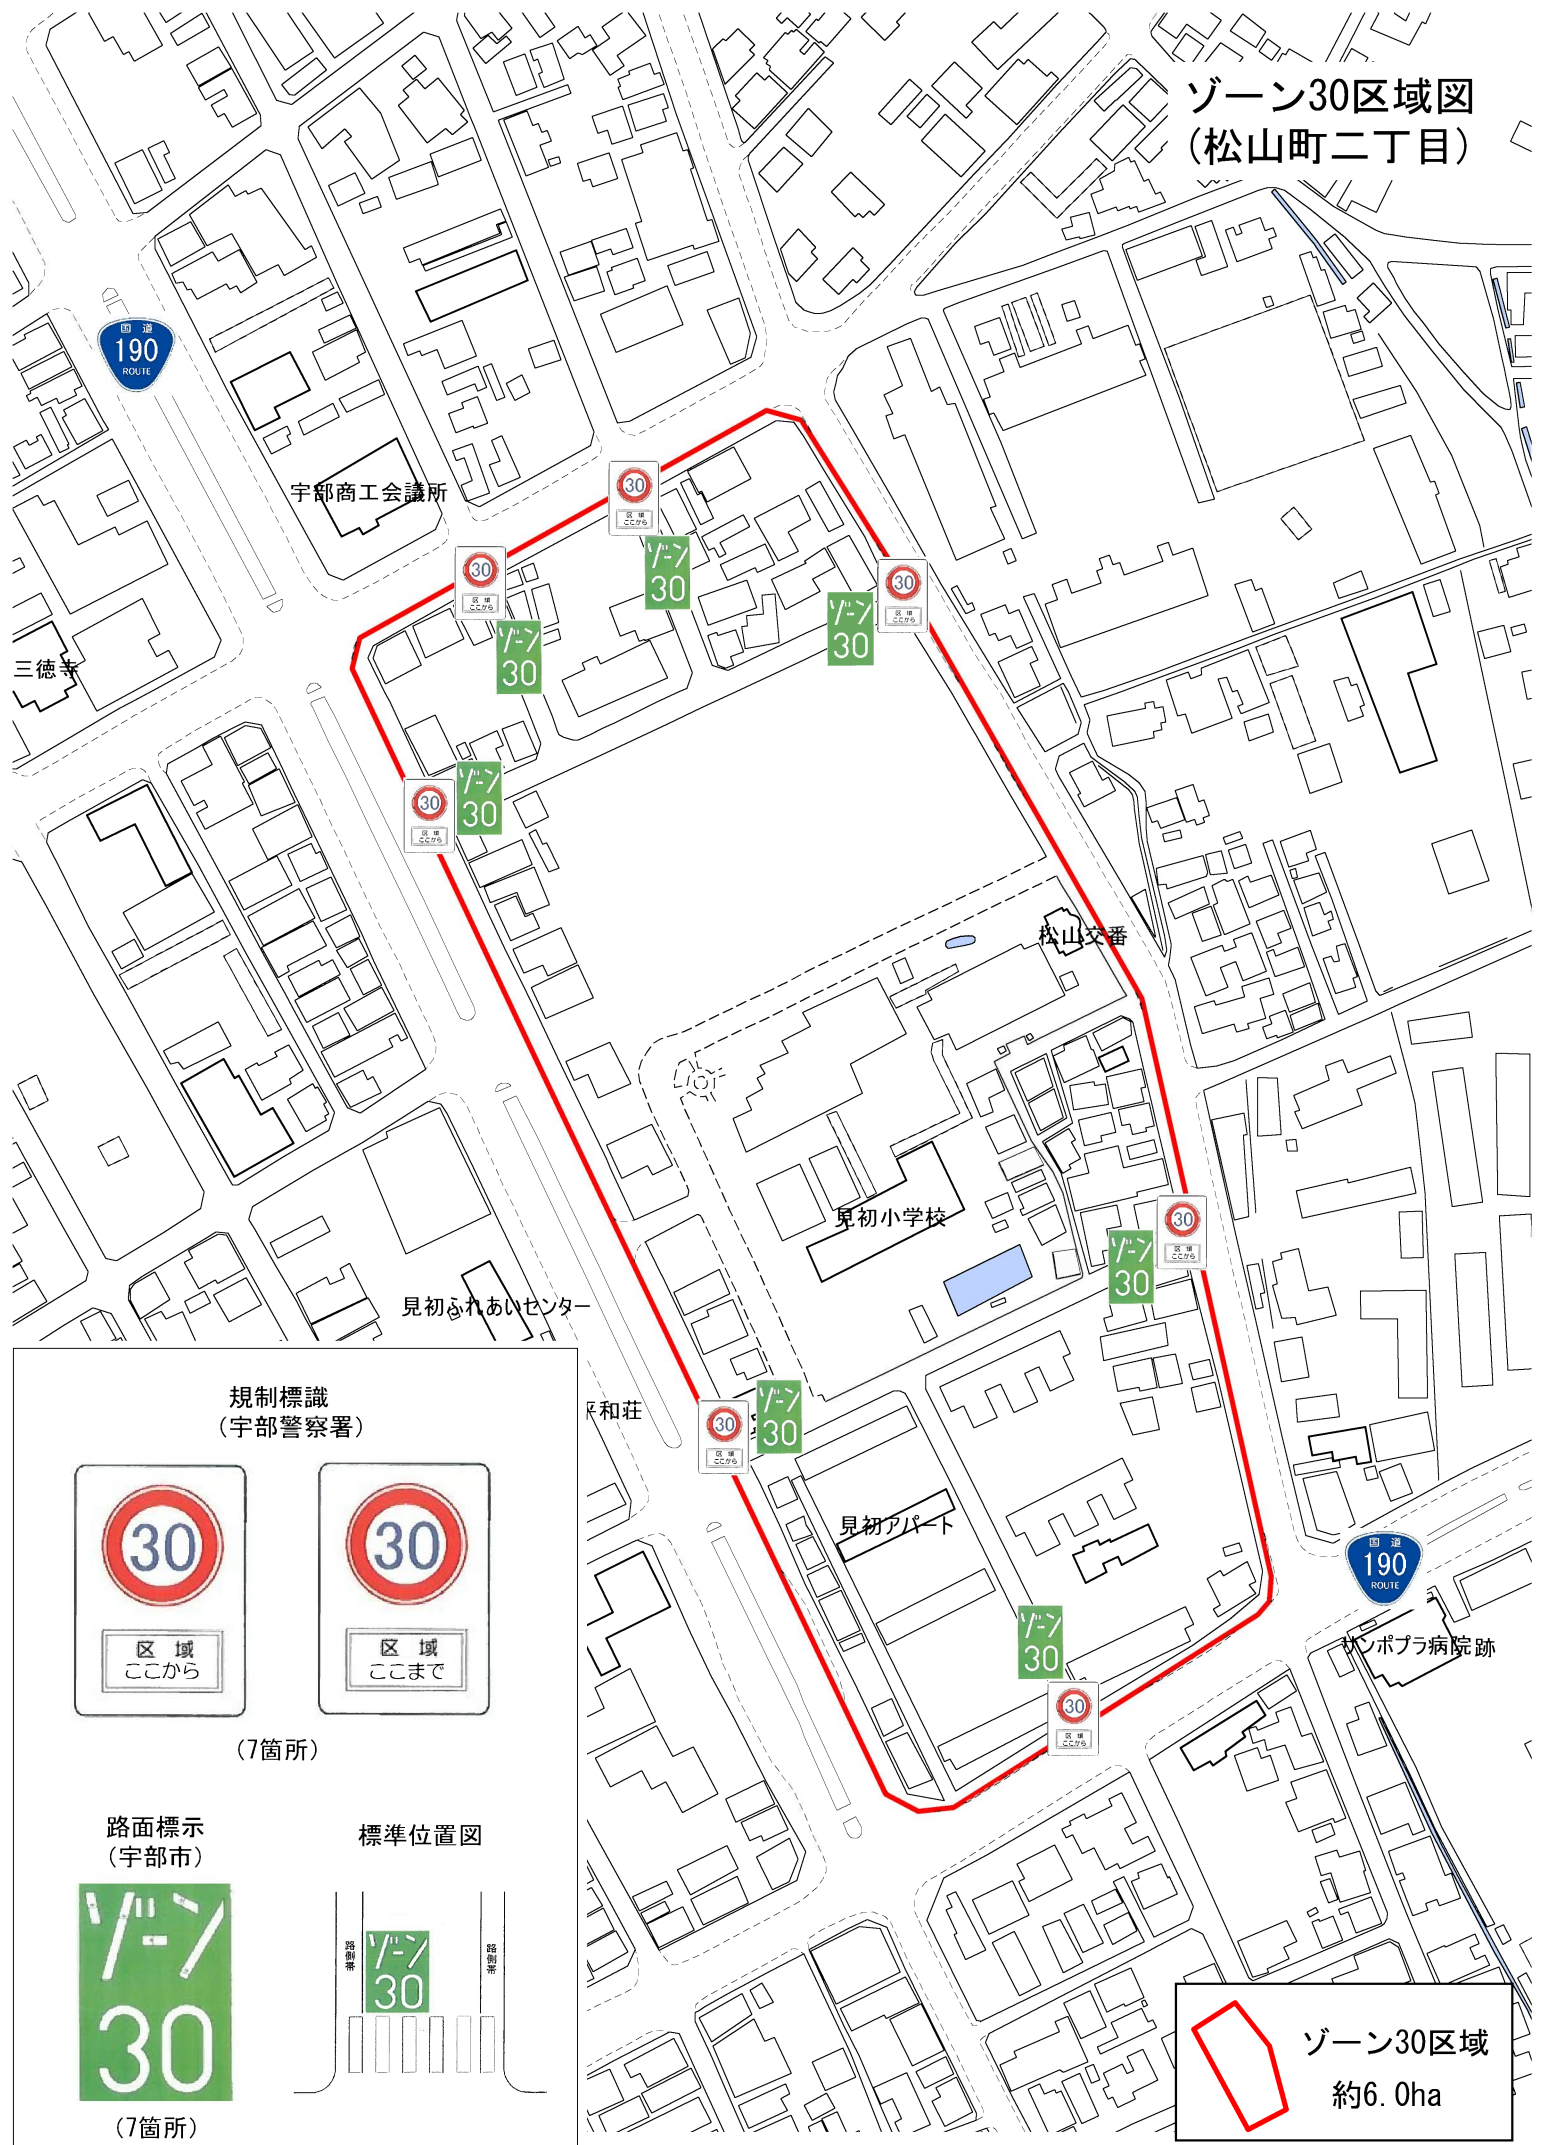

ゾーン30区域図 (錦町)

宇部市勤労青少年会館

宮大路南
児童公園

神原ふれあいセンター

宇部錦郵便局

宇部商工会議所

三徳寺

規制標識 (宇部警察署)

(13箇所)

路面標示 (宇部市)

(13箇所)

標準位置図

ゾーン30区域
約6.9ha

ゾーン30区域図 (松山町二丁目)

規制標識
(宇部警察署)

(7箇所)

路面標示
(宇部市)

(7箇所)

標準位置図

ゾーン30区域
約6.0ha