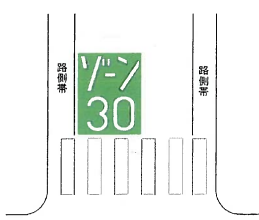

ゾーン30区域図 (錦町)

宇部市勤労青少年会館

宮大路南
児童公園

神原ふれあいセンター

宇部錦郵便局

宇部商工会議所

三徳寺

規制標識 (宇部警察署)

(13箇所)

路面標示 (宇部市)

(13箇所)

標準位置図

ゾーン30区域
約6.9ha

ゾーン30区域図 (松山町二丁目)

規制標識
(宇部警察署)

(7箇所)

路面標示
(宇部市)

(7箇所)

標準位置図

ゾーン30区域
約6.0ha