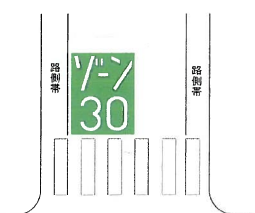

ゾーン30区域図 (錦町)

宇部市勤労青少年会館

宮大路南
児童公園

神原ふれあいセンター

宇部錦郵便局

宇部商工会議所

三徳寺

規制標識 (宇部警察署)

(13箇所)

路面標示 (宇部市)

(13箇所)

標準位置図

ゾーン30区域
約6.9ha

ゾーン30区域図 (松山町二丁目)

規制標識
(宇部警察署)

(7箇所)

路面標示
(宇部市)

(7箇所)

標準位置図

ゾーン30区域
約6.0ha