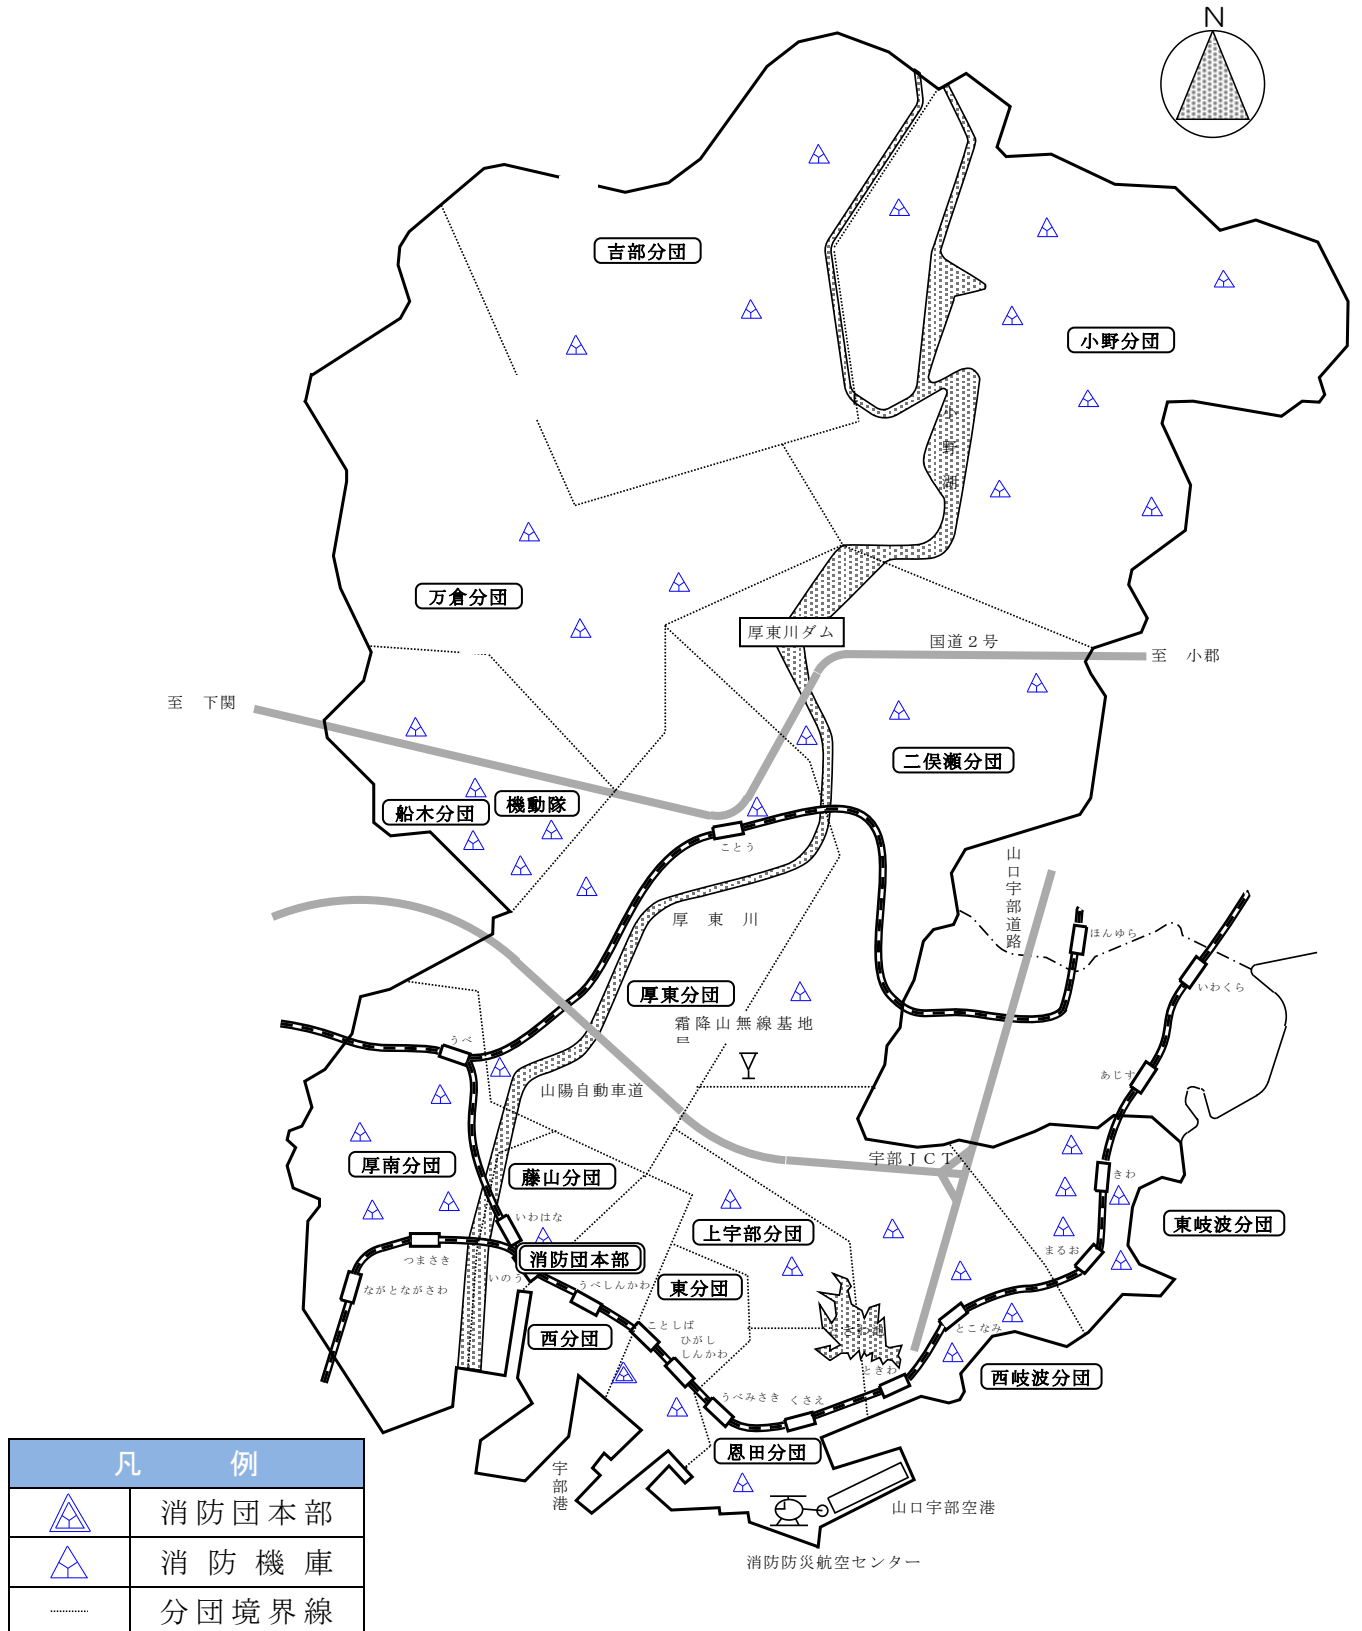

[資料] 消防局・署、団及びポンプ配置図
 消防局・署配置図

令和4年4月1日現在

宇部市消防団配置図

令和4年4月1日現在

凡 例	
	消防団本部
	消防機庫
	分団境界線

火災・事故 [2-14-2] 震災 [3-11-2]