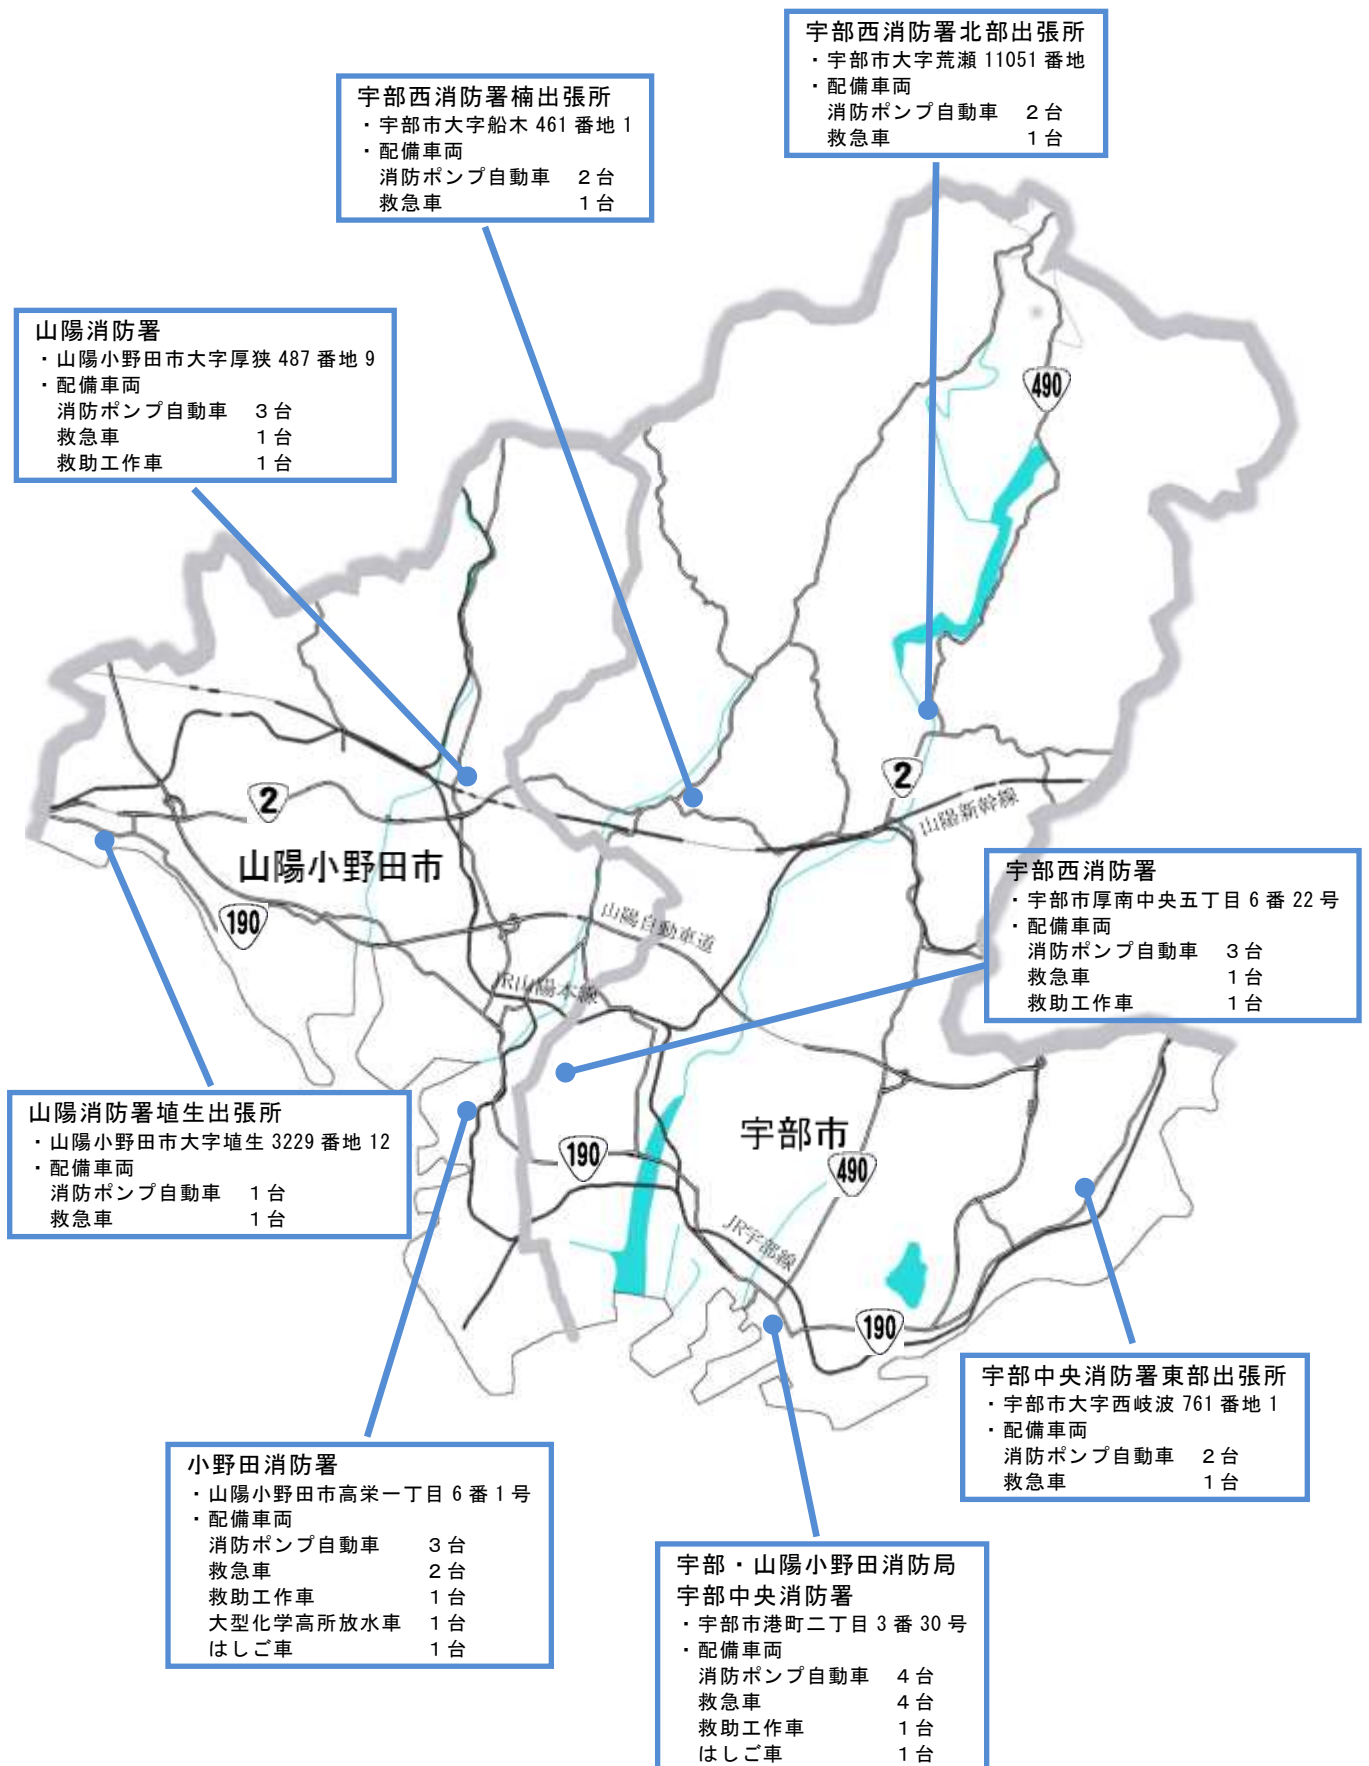

[資料] 消防局・署、団及びポンプ配置図
 消防局・署配置図

令和4年4月1日現在

宇部市消防団配置図

令和4年4月1日現在

凡 例	
	消防団本部
	消防機庫
	分団境界線

火災・事故 [2-14-2] 震災 [3-11-2]