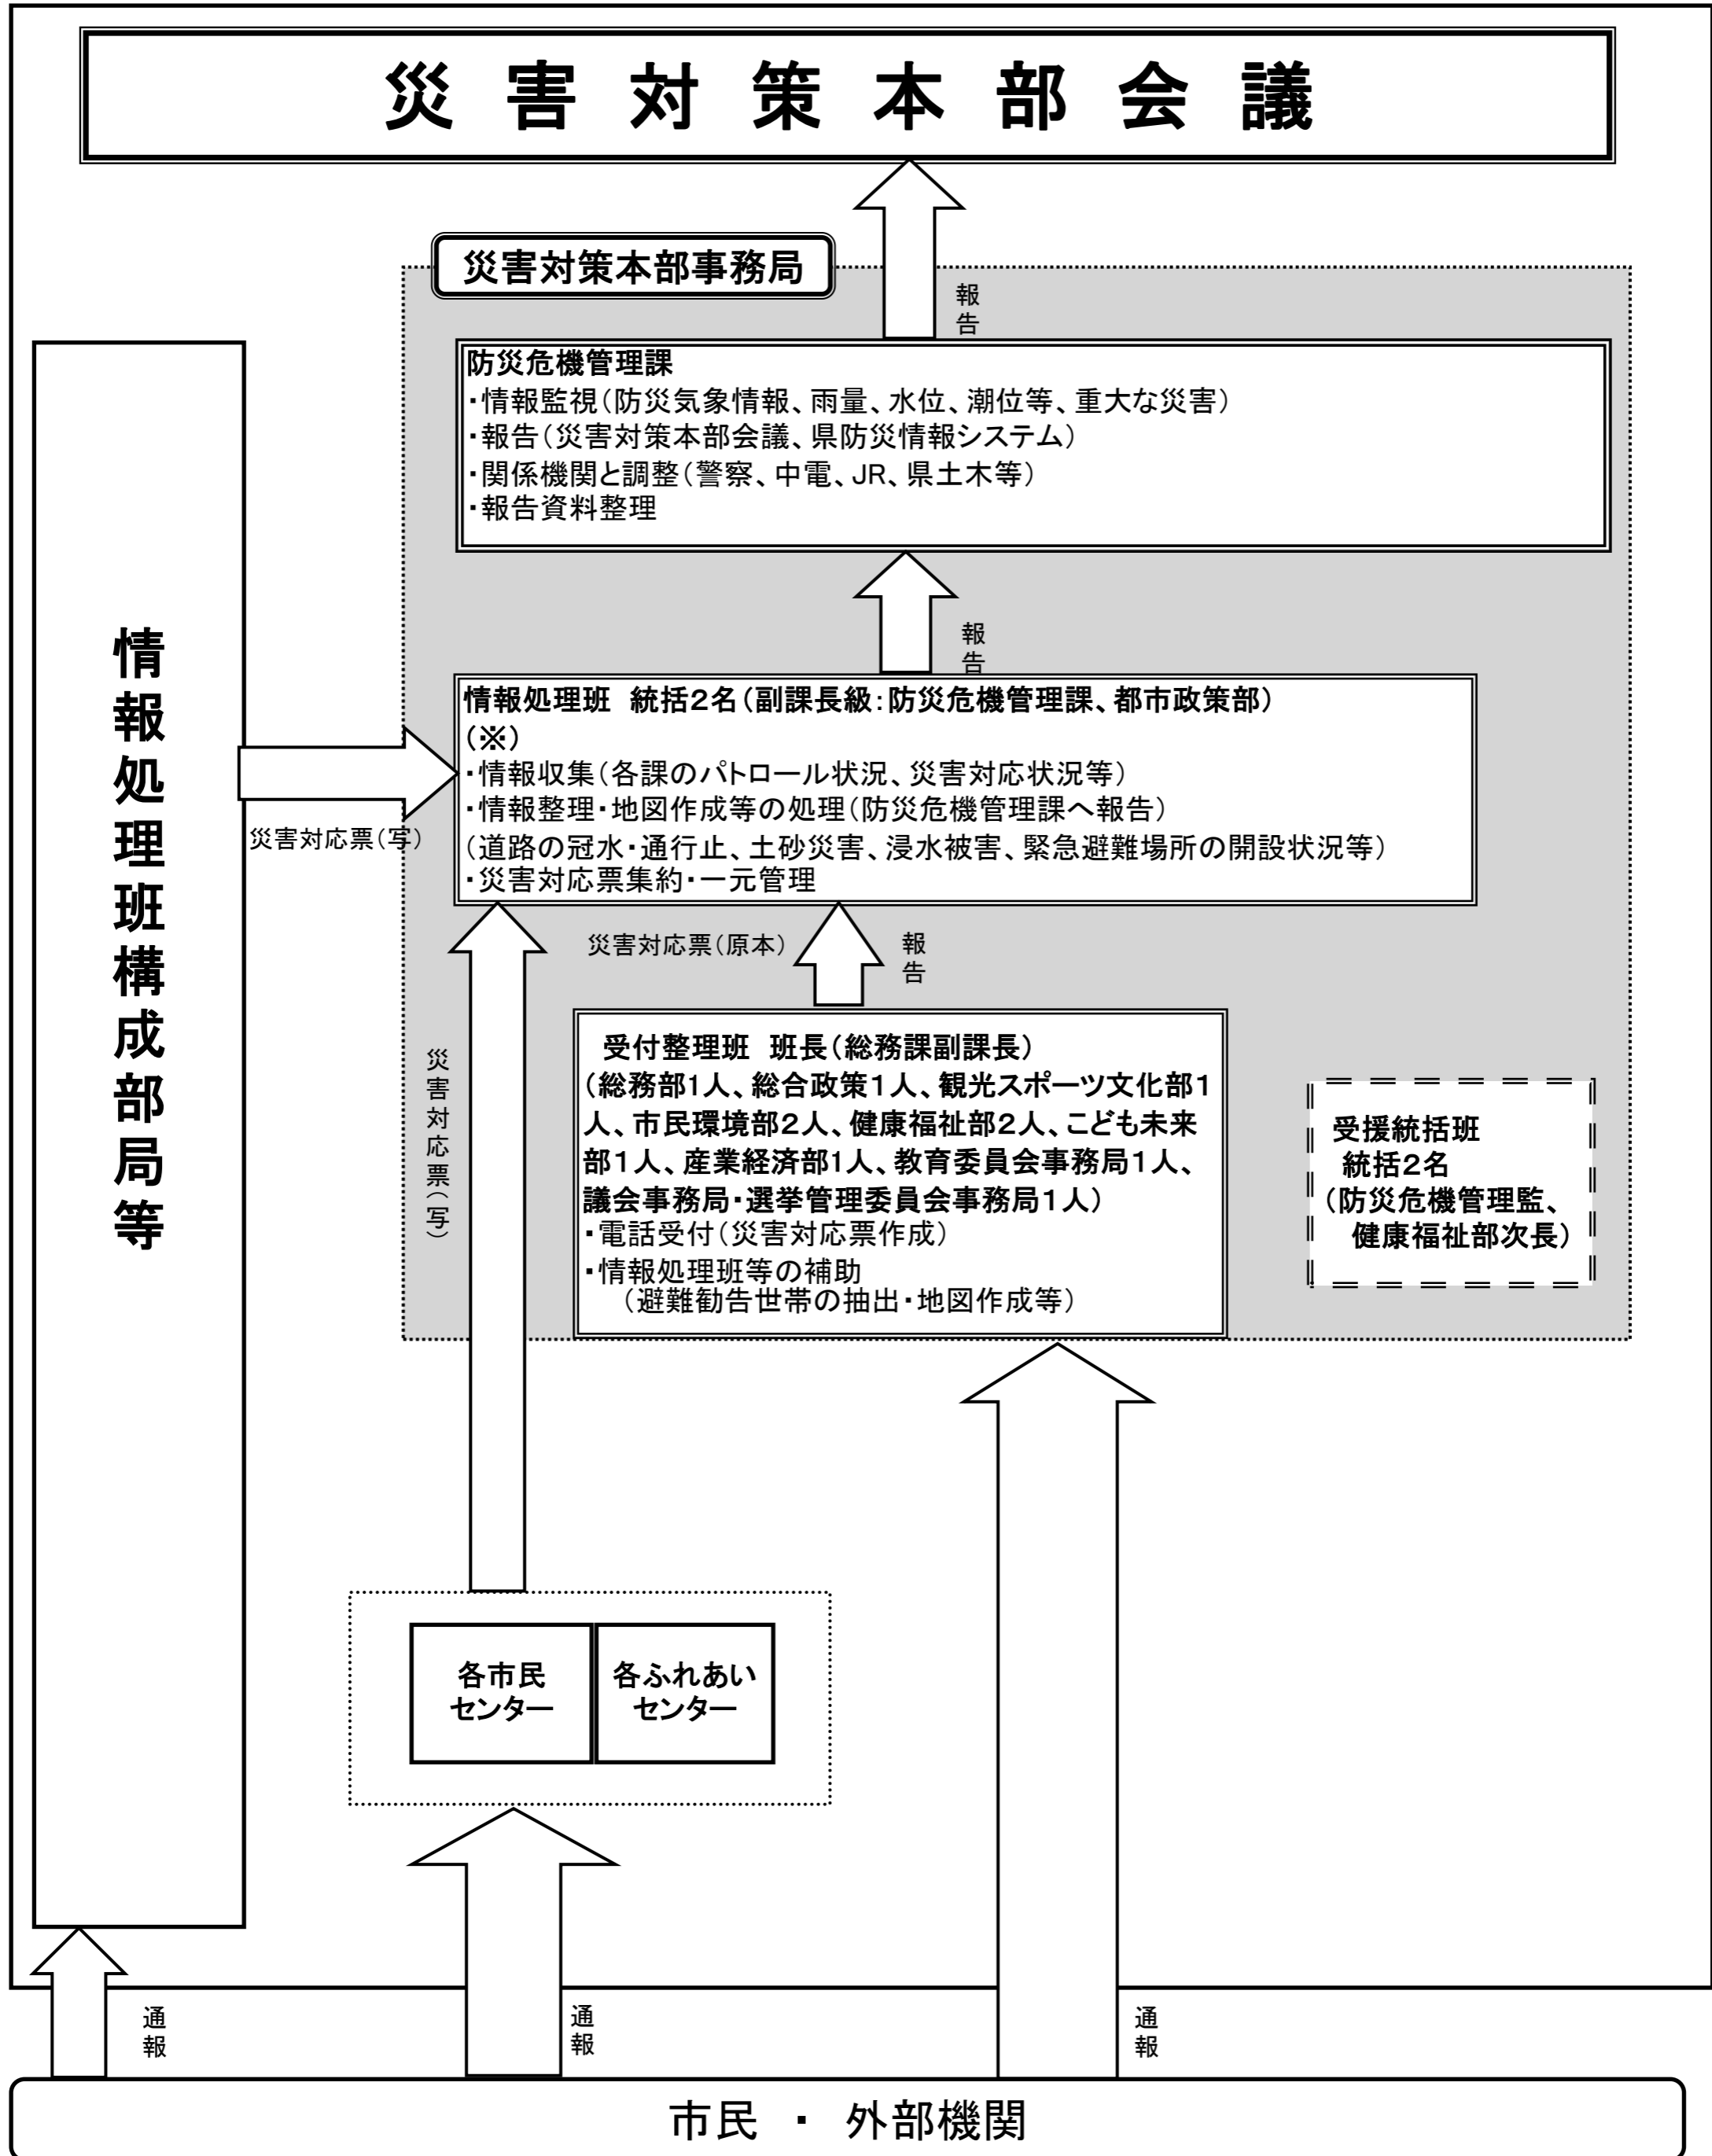

### 宇部市災害情報体制 I・・・情報収集・集約版

**※情報処理班**  
 都市政策部副課長級以上1人(統括)、総務部1人、観光スポーツ文化部1人、市民環境部2人、健康福祉部1人、産業経済部1人、都市政策部1人、土木建設部1人、教育委員会事務局2人、出納室・監査事務局・農業委員会1人、水道局1人、消防局1人、宇部警察署(リエゾン)

→ : 情報収集・集約

宇部市災害情報体制Ⅱ・・・情報共有・発信版

**※情報処理班**  
 都市政策部副課長級以上1人(統括)、総務部1人、観光スポーツ文化部1人、市民環境部2人、健康福祉部1人、産業経済部1人、都市政策部1人、土木建設部1人、教育委員会事務局2人、出納室・監査事務局・農業委員会1人、水道局1人、消防局1人、宇部警察署(リエゾン)

→ : 情報共有・発信      → : 外部へ情報発信(災害対応等含む)