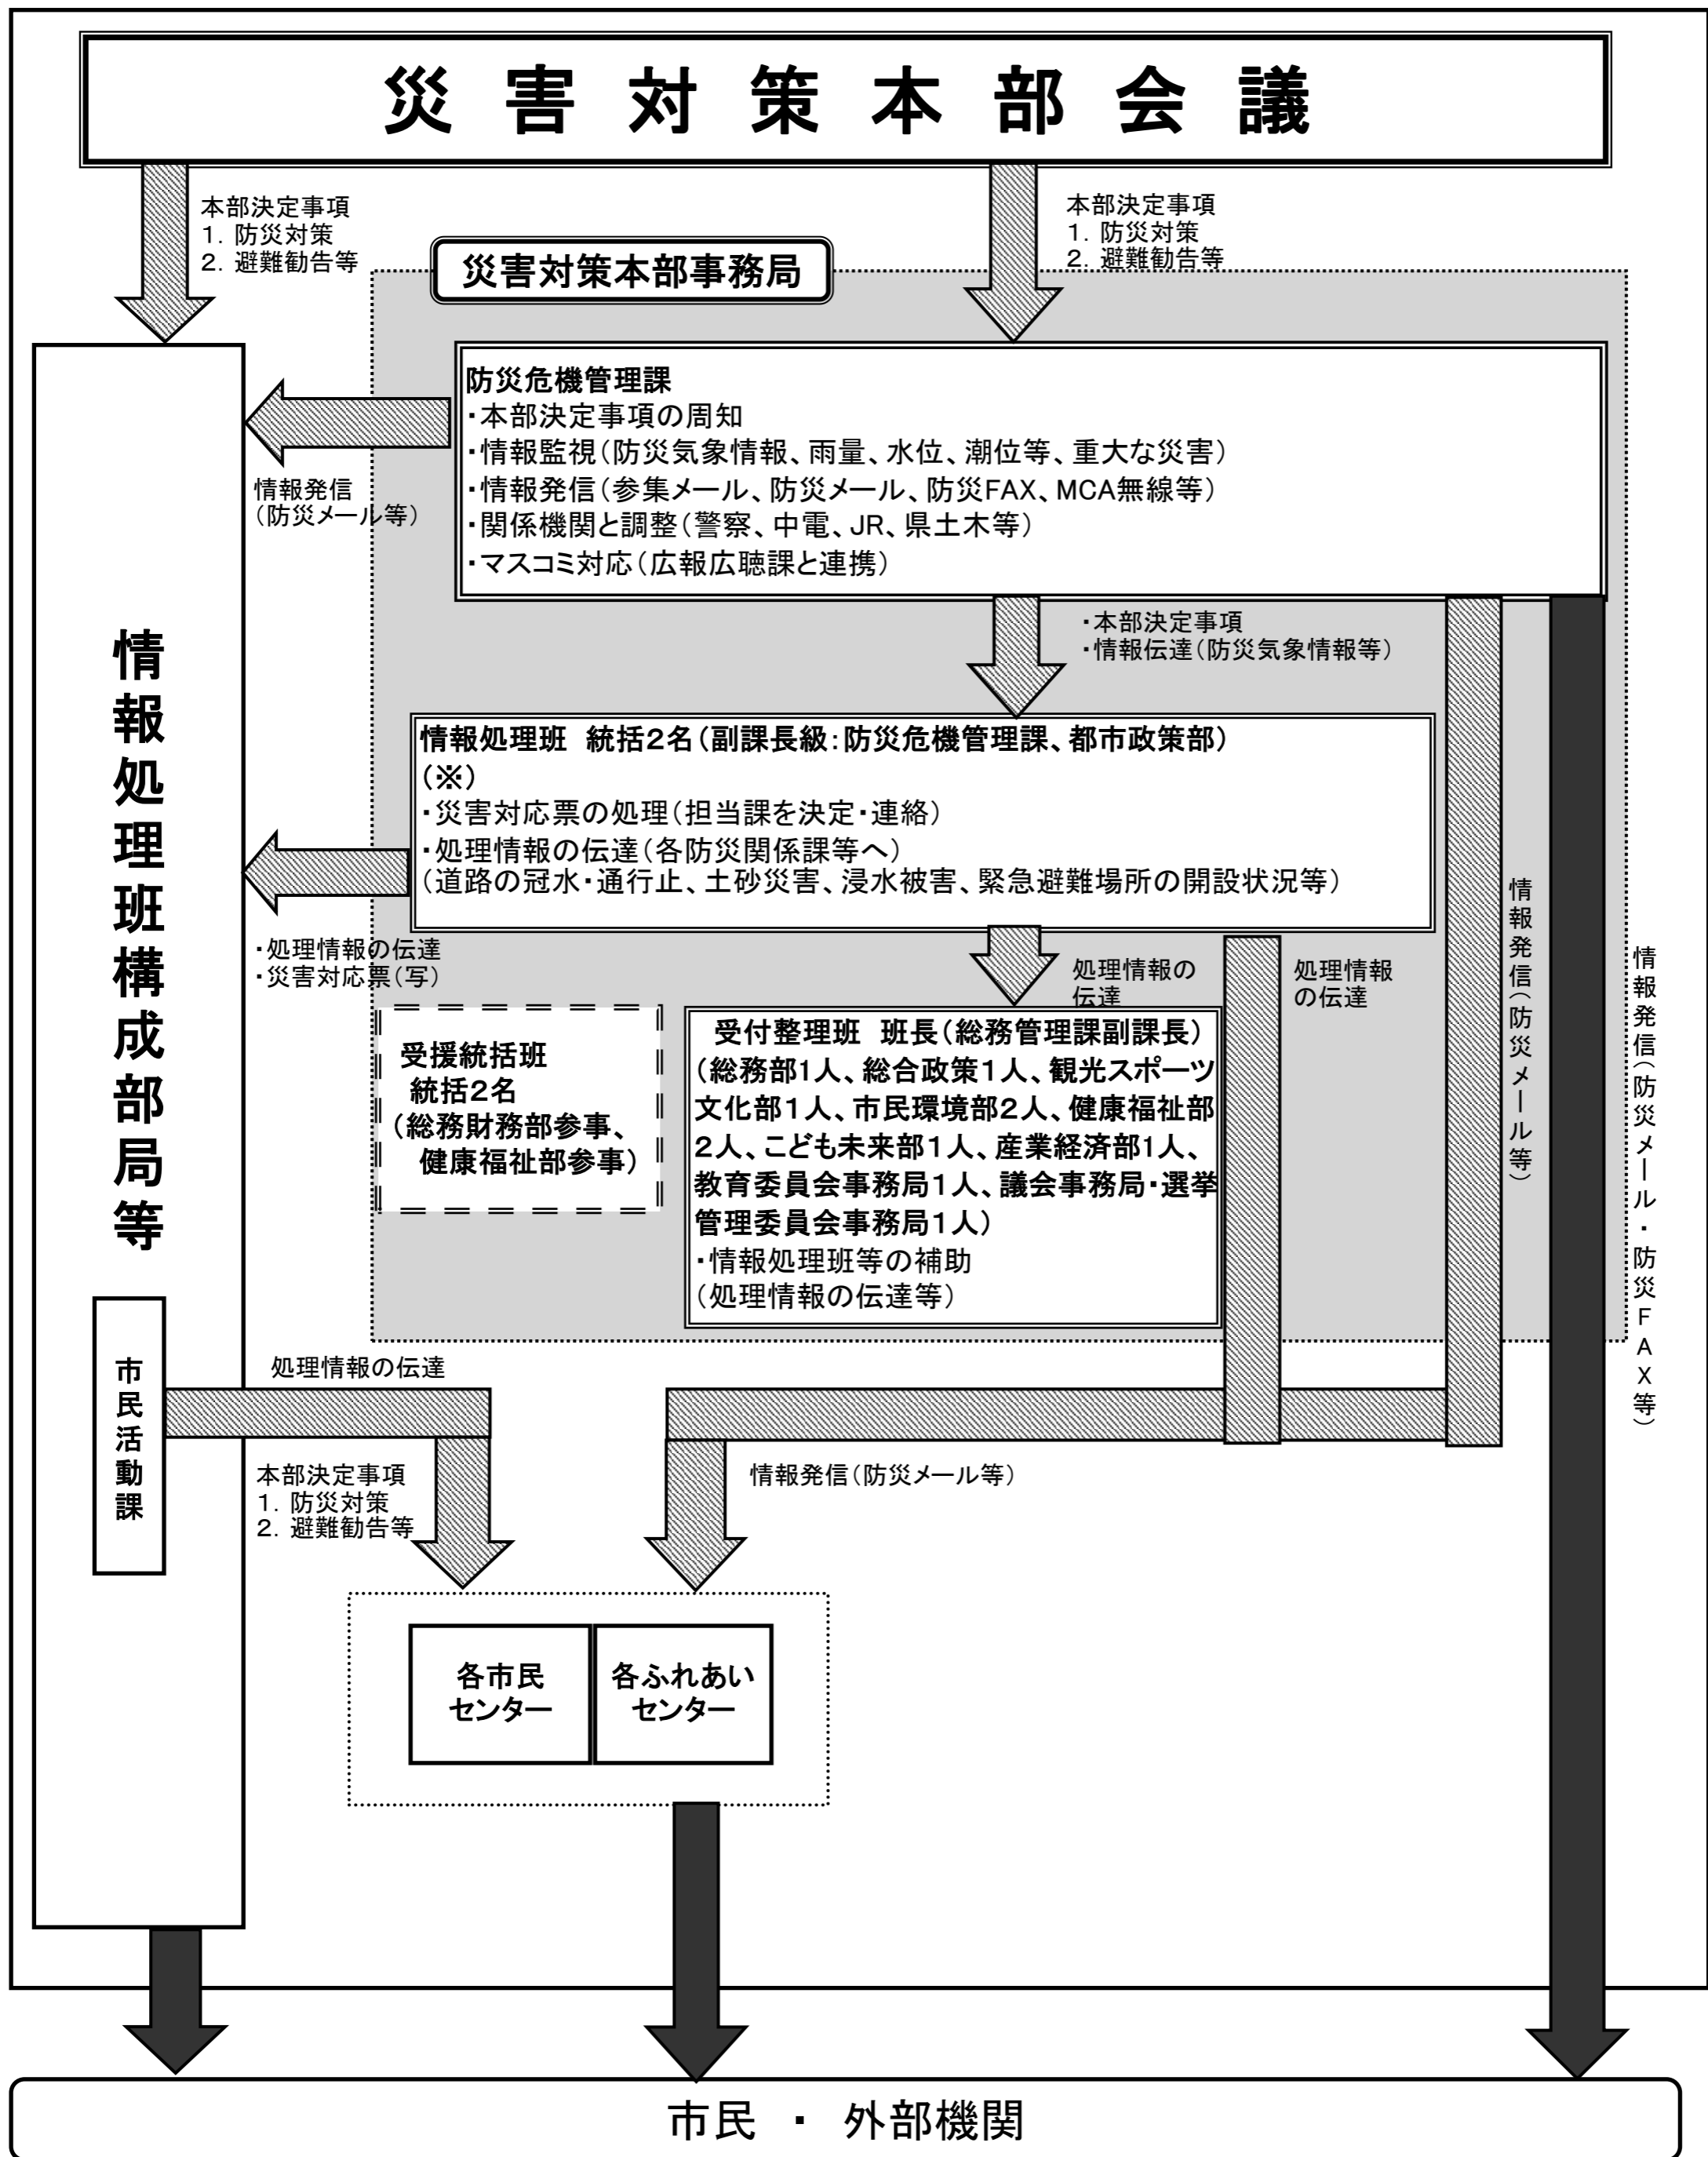

### 宇部市災害情報体制 I・・・情報収集・集約版

**※情報処理班**  
 都市政策部副課長級以上1人(統括)、総務部1人、観光スポーツ文化部1人、市民環境部2人、健康福祉部1人、産業経済部1人、都市政策部1人、土木建設部1人、教育委員会事務局2人、出納室・監査事務局・農業委員会1人、水道局1人、消防局1人、宇部警察署(リエゾン)

→ : 情報収集・集約

宇部市災害情報体制Ⅱ・・・情報共有・発信版

**※情報処理班**  
 都市政策部副課長級以上1人(統括)、総務部1人、観光スポーツ文化部1人、市民環境部2人、健康福祉部1人、産業経済部1人、都市政策部1人、土木建設部1人、教育委員会事務局2人、出納室・監査事務局・農業委員会1人、水道局1人、消防局1人、宇部警察署(リエゾン)

→ : 情報共有・発信      → : 外部へ情報発信(災害対応等含む)