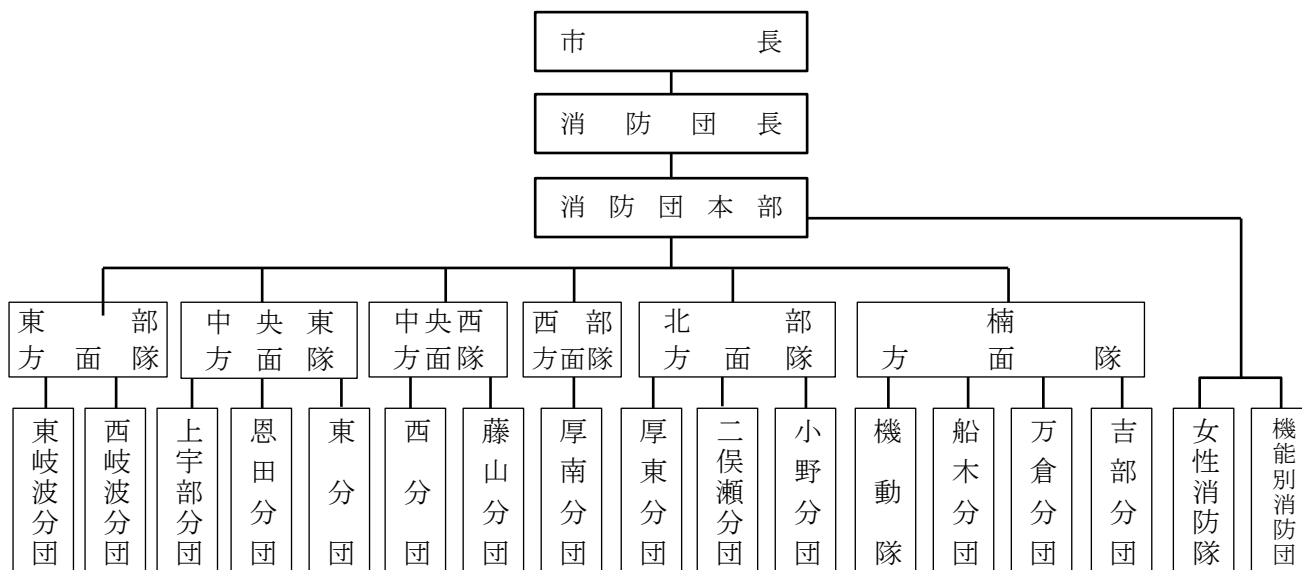

[資料] 消防団組織

◎宇部市消防団

令和4年4月1日現在

[単位：人]

消防団員定数表	所 属	消防団本部																合計
		機能別消防団		東方面隊		中央東方面隊			中央西方面隊		西方面隊		北方面隊			南方面隊		
定数	定数	女性消防隊	東岐波分団	西岐波分団	上宇部分団	恩田分団	東分団	西分団	藤山分団	厚南分団	厚東分団	二俣瀬分団	小野分団	機動隊	船木分団	万倉分団	吉部分団	820
令和4年4月1日現在	24	12	49	63	31	20	24	21	25	68	29	28	61	16	35	24	35	607