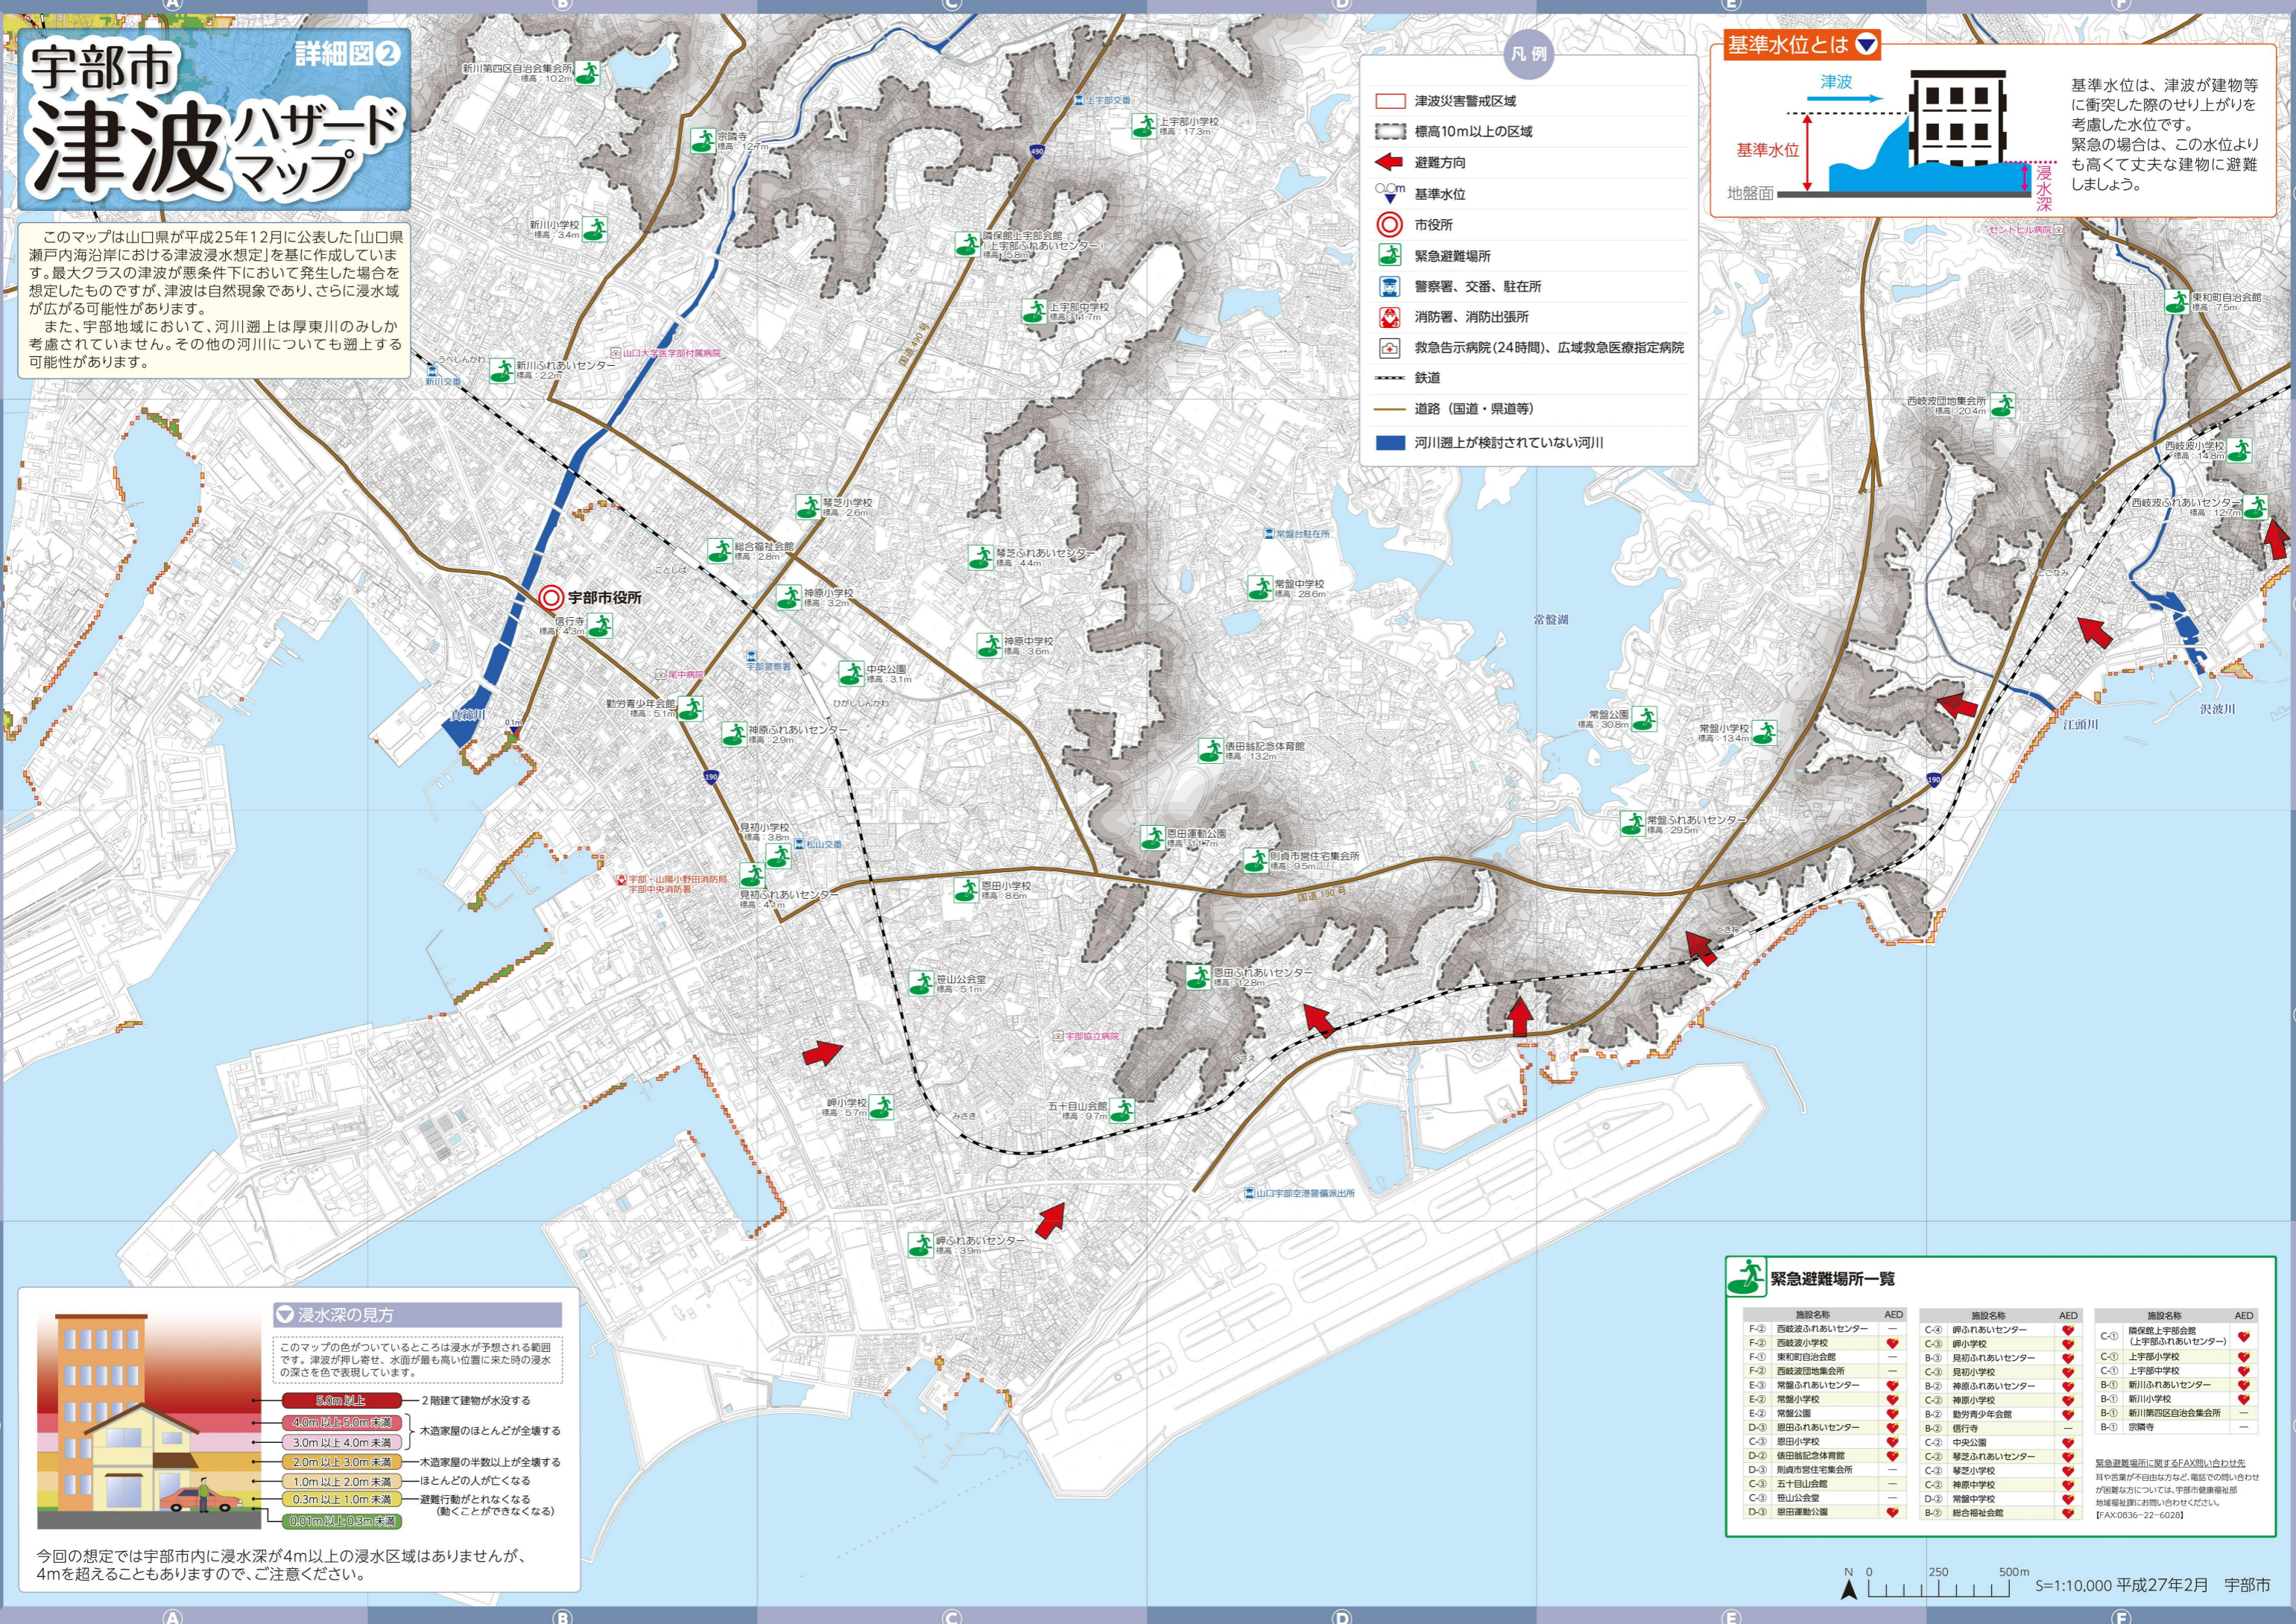

# 宇部市津波ハザードマップ

詳細図②

このマップは山口県が平成25年12月に公表した「山口県瀬戸内海沿岸における津波浸水想定」を基に作成しています。最大クラスの津波が悪条件下において発生した場合を想定したものです。津波は自然現象であり、さらに浸水域が広がる可能性があります。

また、宇部地域において、河川遡上は厚東川のみしか考慮されていません。その他の河川についても遡上する可能性があります。

## 基準水位とは

基準水位は、津波が建物等に衝突した際のせり上がりを考慮した水位です。緊急の場合は、この水位よりも高くても丈夫な建物に避難しましょう。

- ### 凡例
- 津波災害警戒区域
  - 標高10m以上の区域
  - 避難方向
  - 基準水位
  - 市役所
  - 緊急避難場所
  - 警察署、交番、駐在所
  - 消防署、消防出張所
  - 救急告示病院(24時間)、広域救急医療指定病院
  - 鉄道
  - 道路(国道・県道等)
  - 河川遡上が検討されていない河川

## 浸水深の見方

このマップの色がついているところは浸水が予想される範囲です。津波が押し寄せ、水面が最も高い位置に来た時の浸水の深さを色で表現しています。

- 5.0m以上 - 2階建て建物が水没する
- 4.0m以上 3.0m未満 - 木造家屋のほとんどが全壊する
- 3.0m以上 4.0m未満 - 木造家屋の半数以上が全壊する
- 2.0m以上 3.0m未満 - ほとんどの人が亡くなる
- 1.0m以上 2.0m未満 - 避難行動がとれなくなる
- 0.3m以上 1.0m未満 - 避難行動がとれなくなる(動くことができなくなる)
- 0.01m以上 0.3m未満

今回の想定では宇部市内に浸水深が4m以上の浸水区域はありませんが、4mを超えることもありますので、ご注意ください。