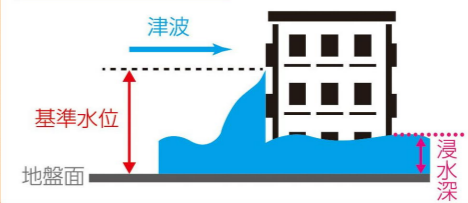

# 宇部市津波ハザードマップ

詳細図②

このマップは山口県が平成25年12月に公表した「山口県瀬戸内海沿岸における津波浸水想定」を基に作成しています。最大クラスの津波が悪条件下において発生した場合を想定したものです。津波は自然現象であり、さらに浸水域が広がる可能性があります。

また、宇部地域において、河川遡上は厚東川のみしか考慮されていません。その他の河川についても遡上する可能性があります。

## 基準水位とは

基準水位は、津波が建物等に衝突した際のせり上がりを考慮した水位です。緊急の場合は、この水位よりも高くても丈夫な建物に避難しましょう。

- ### 凡例
- 津波災害警戒区域
  - 標高10m以上の区域
  - 避難方向
  - 基準水位
  - 市役所
  - 緊急避難場所
  - 警察署、交番、駐在所
  - 消防署、消防出張所
  - 救急告示病院(24時間)、広域救急医療指定病院
  - 鉄道
  - 道路(国道・県道等)
  - 河川遡上が検討されていない河川

## 浸水深の見方

このマップの色がついているところは浸水が予想される範囲です。津波が押し寄せ、水面が最も高い位置に来た時の浸水の深さを色で表現しています。

- 5.0m以上 - 2階建て建物が水没する
- 4.0m以上 3.0m未満 - 木造家屋のほとんどが全壊する
- 3.0m以上 4.0m未満 - 木造家屋の半数以上が全壊する
- 2.0m以上 3.0m未満 - ほとんどの人が亡くなる
- 1.0m以上 2.0m未満 - 避難行動がとれなくなる
- 0.3m以上 1.0m未満 - 避難行動がとれなくなる(動くことができなくなる)
- 0.01m以上 0.3m未満