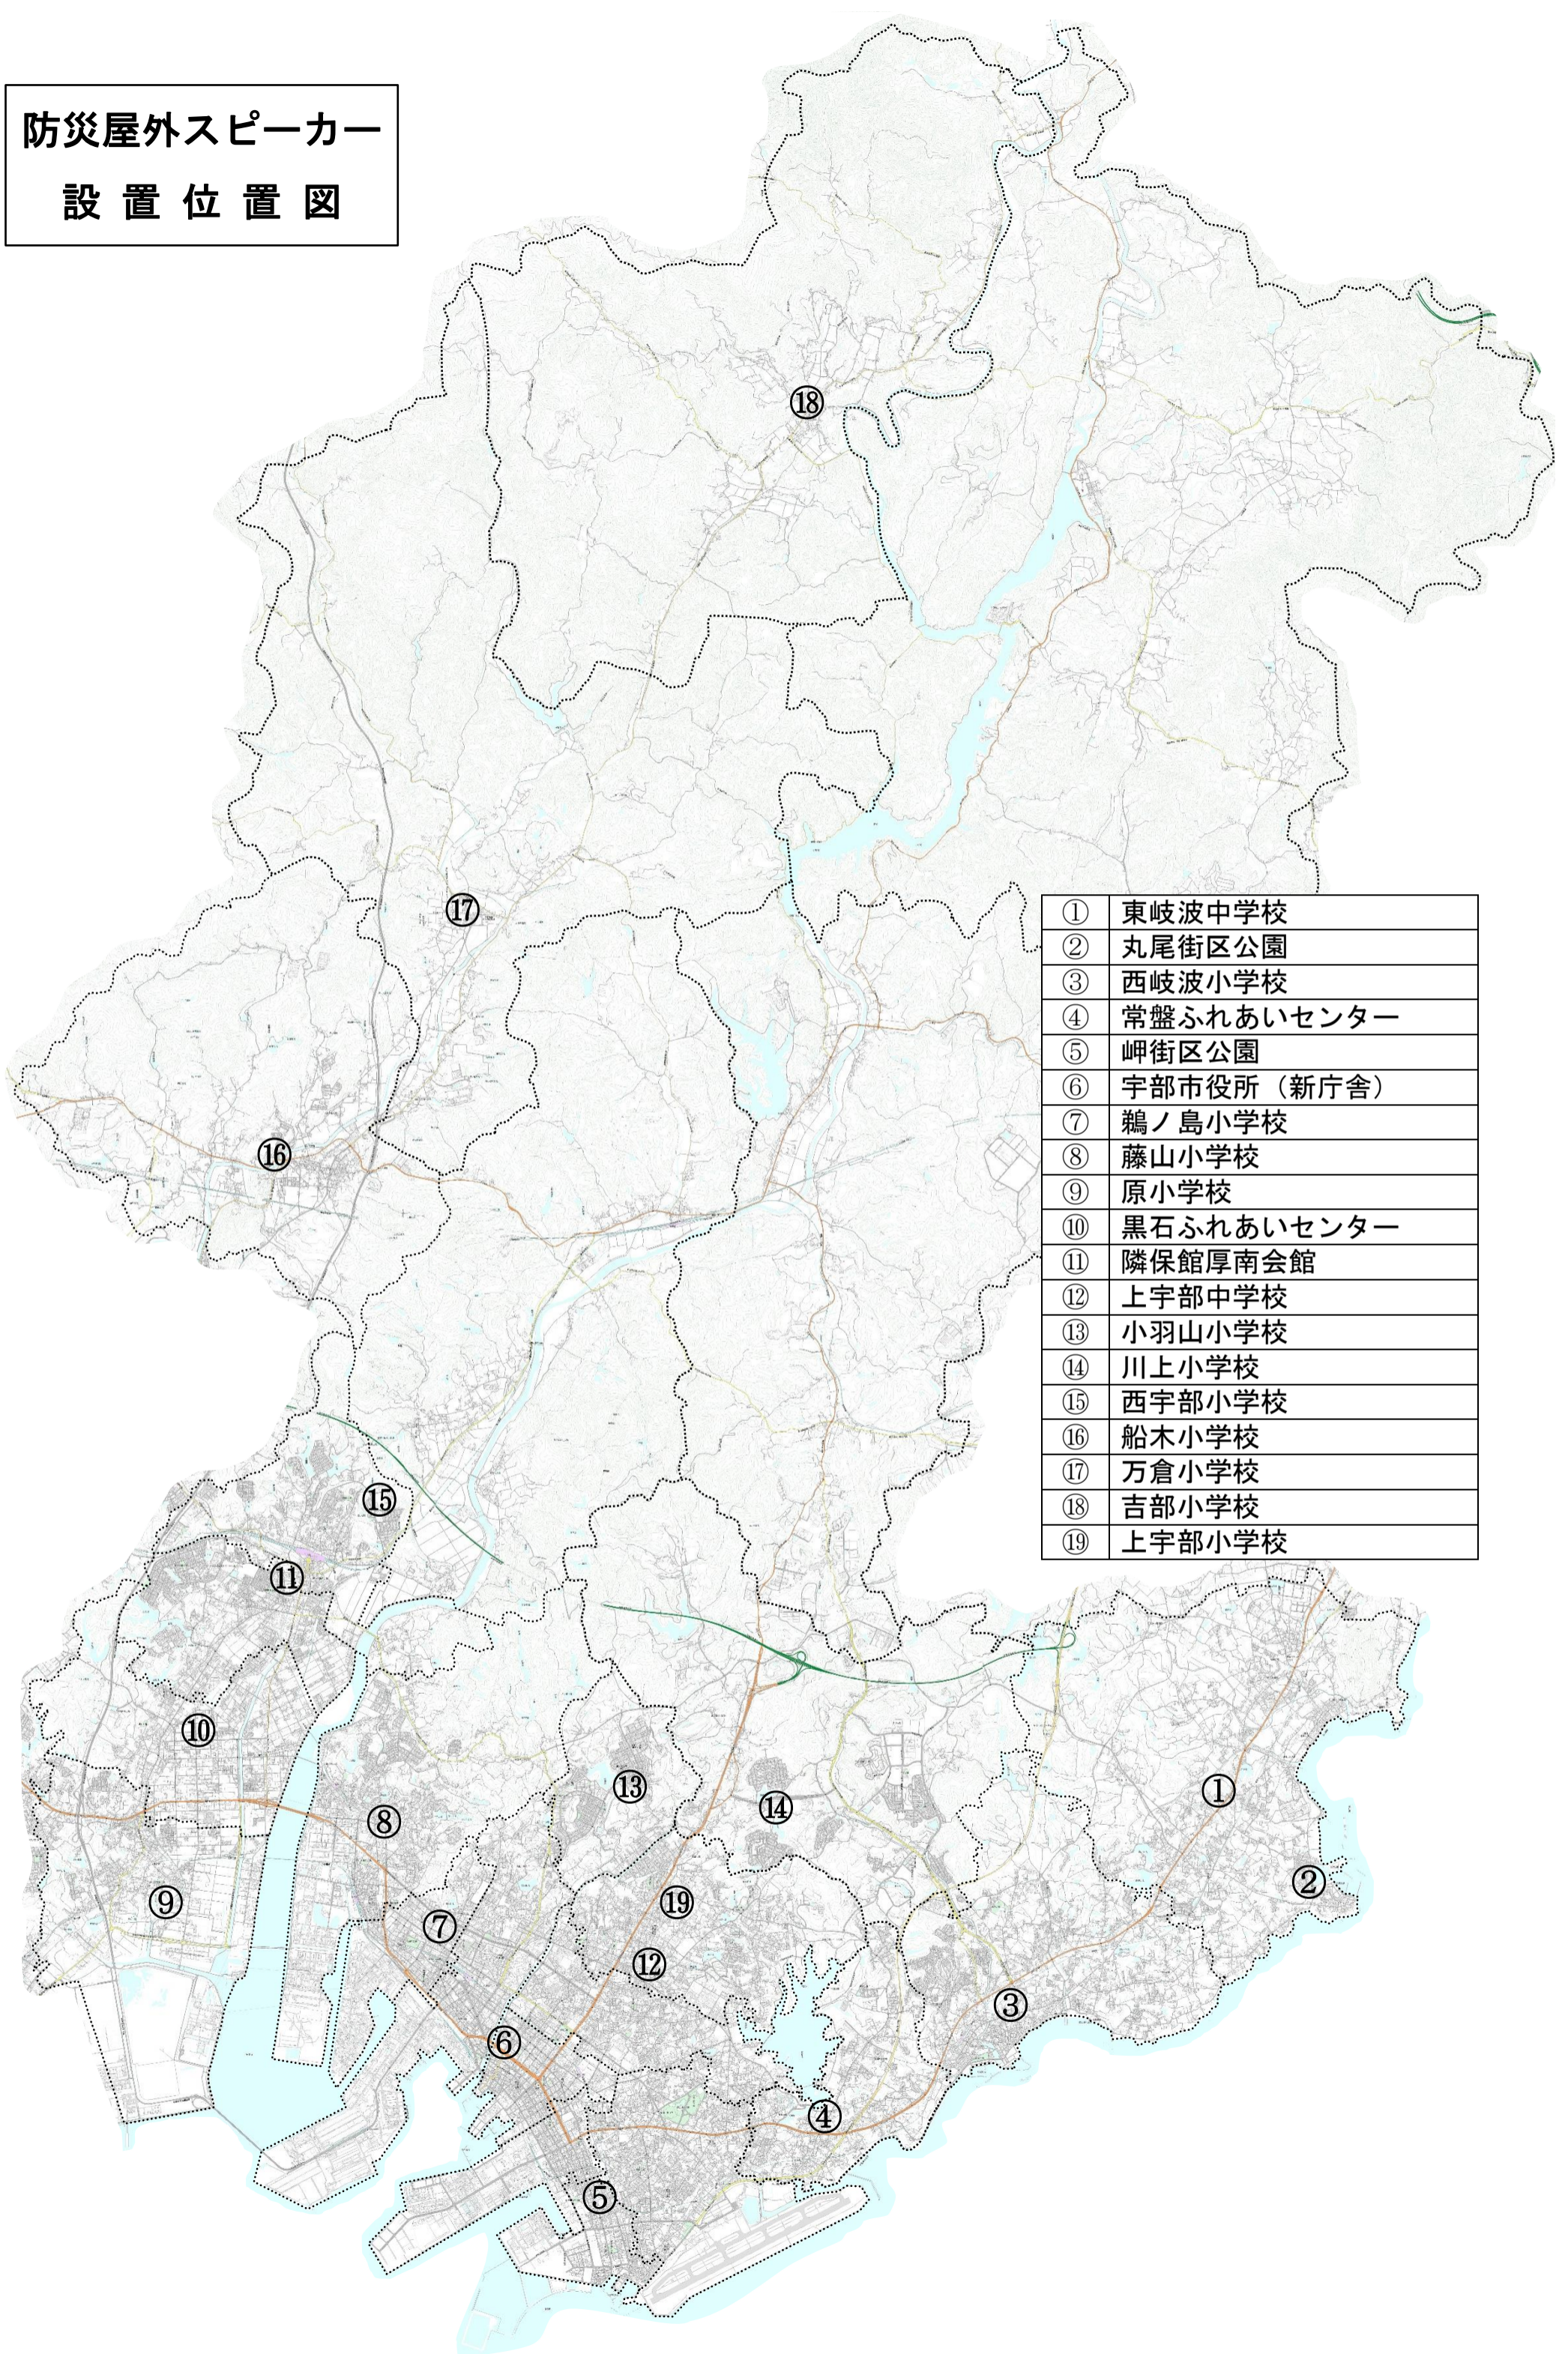

防災屋外スピーカー
設置位置図

①	東岐波中学校
②	丸尾街区公園
③	西岐波小学校
④	常盤ふれあいセンター
⑤	岬街区公園
⑥	宇部市役所（新庁舎）
⑦	鶴ノ島小学校
⑧	藤山小学校
⑨	原小学校
⑩	黒石ふれあいセンター
⑪	隣保館厚南会館
⑫	上宇部中学校
⑬	小羽山小学校
⑭	川上小学校
⑮	西宇部小学校
⑯	船木小学校
⑰	万倉小学校
⑱	吉部小学校
⑲	上宇部小学校