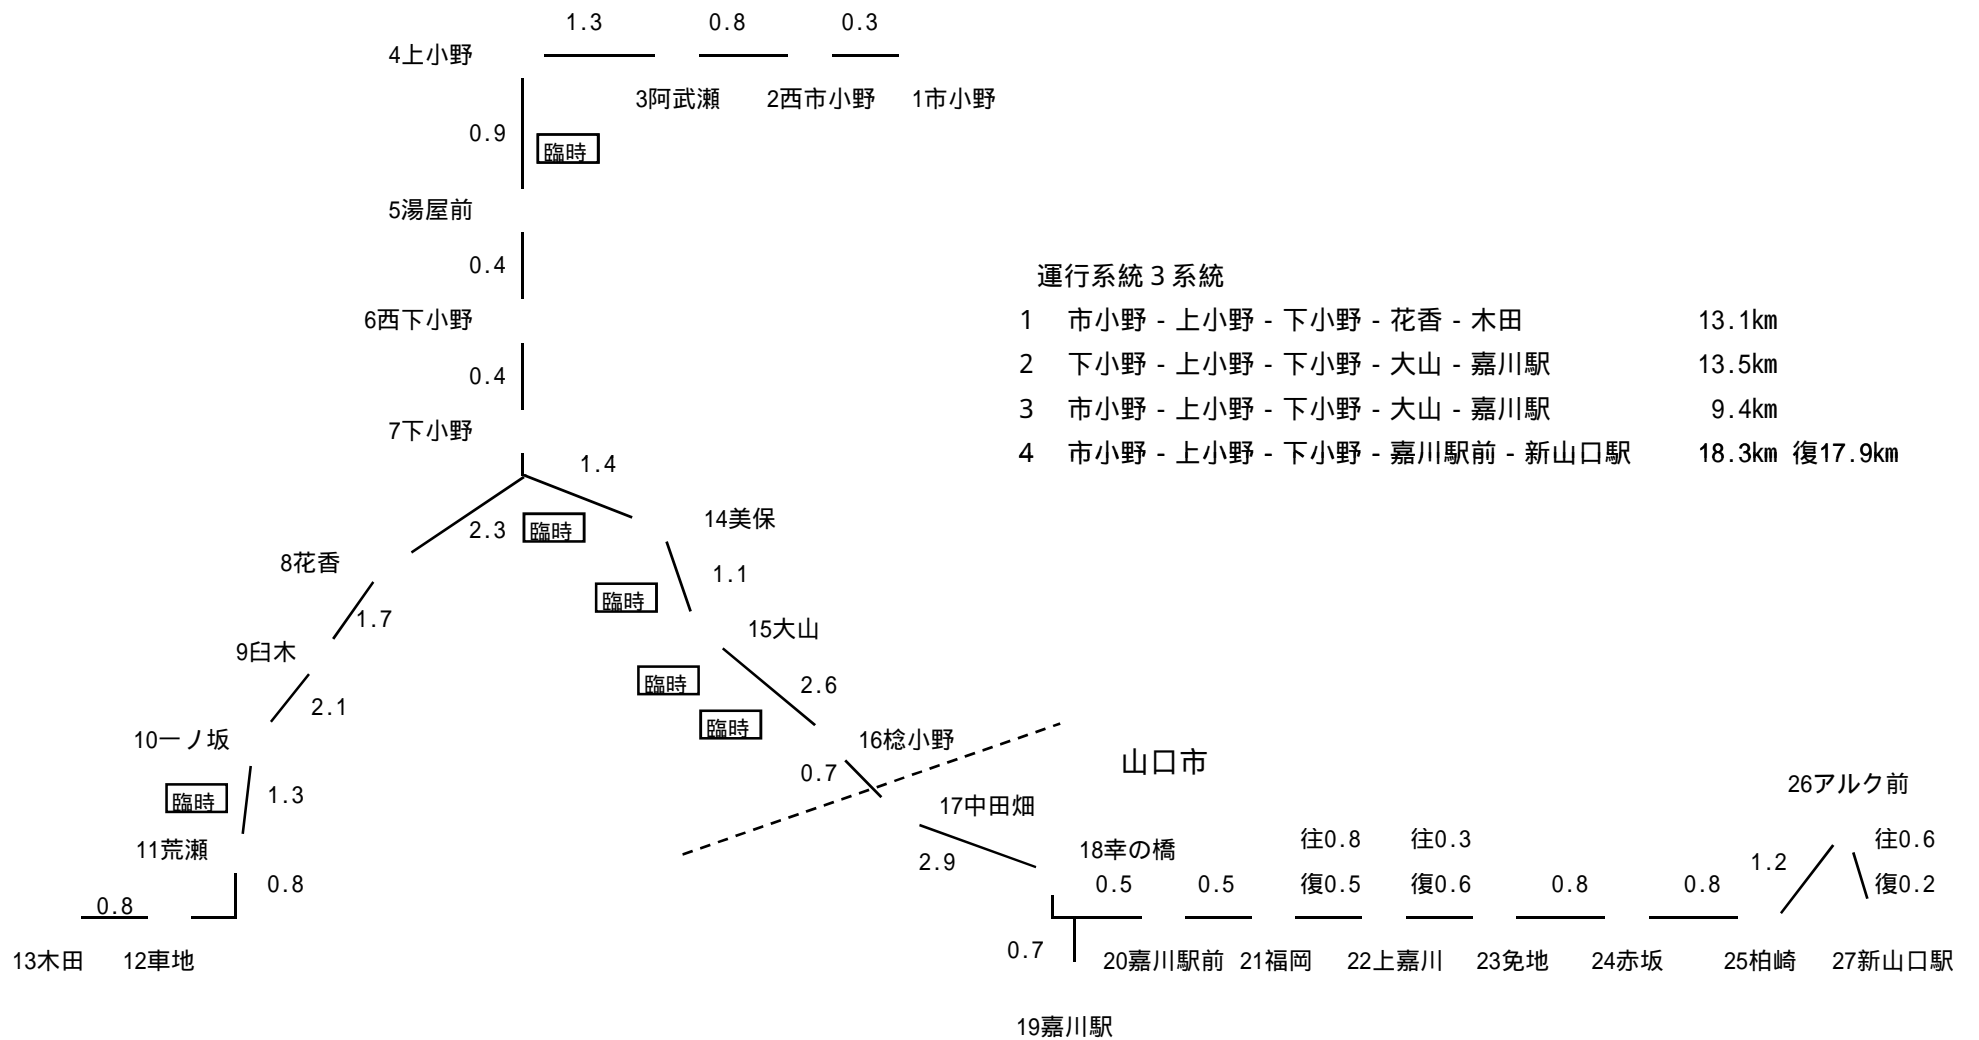

宇部市生活交通バス運行系統図

料金区界停留所

料金区界停留所となっていない停留所