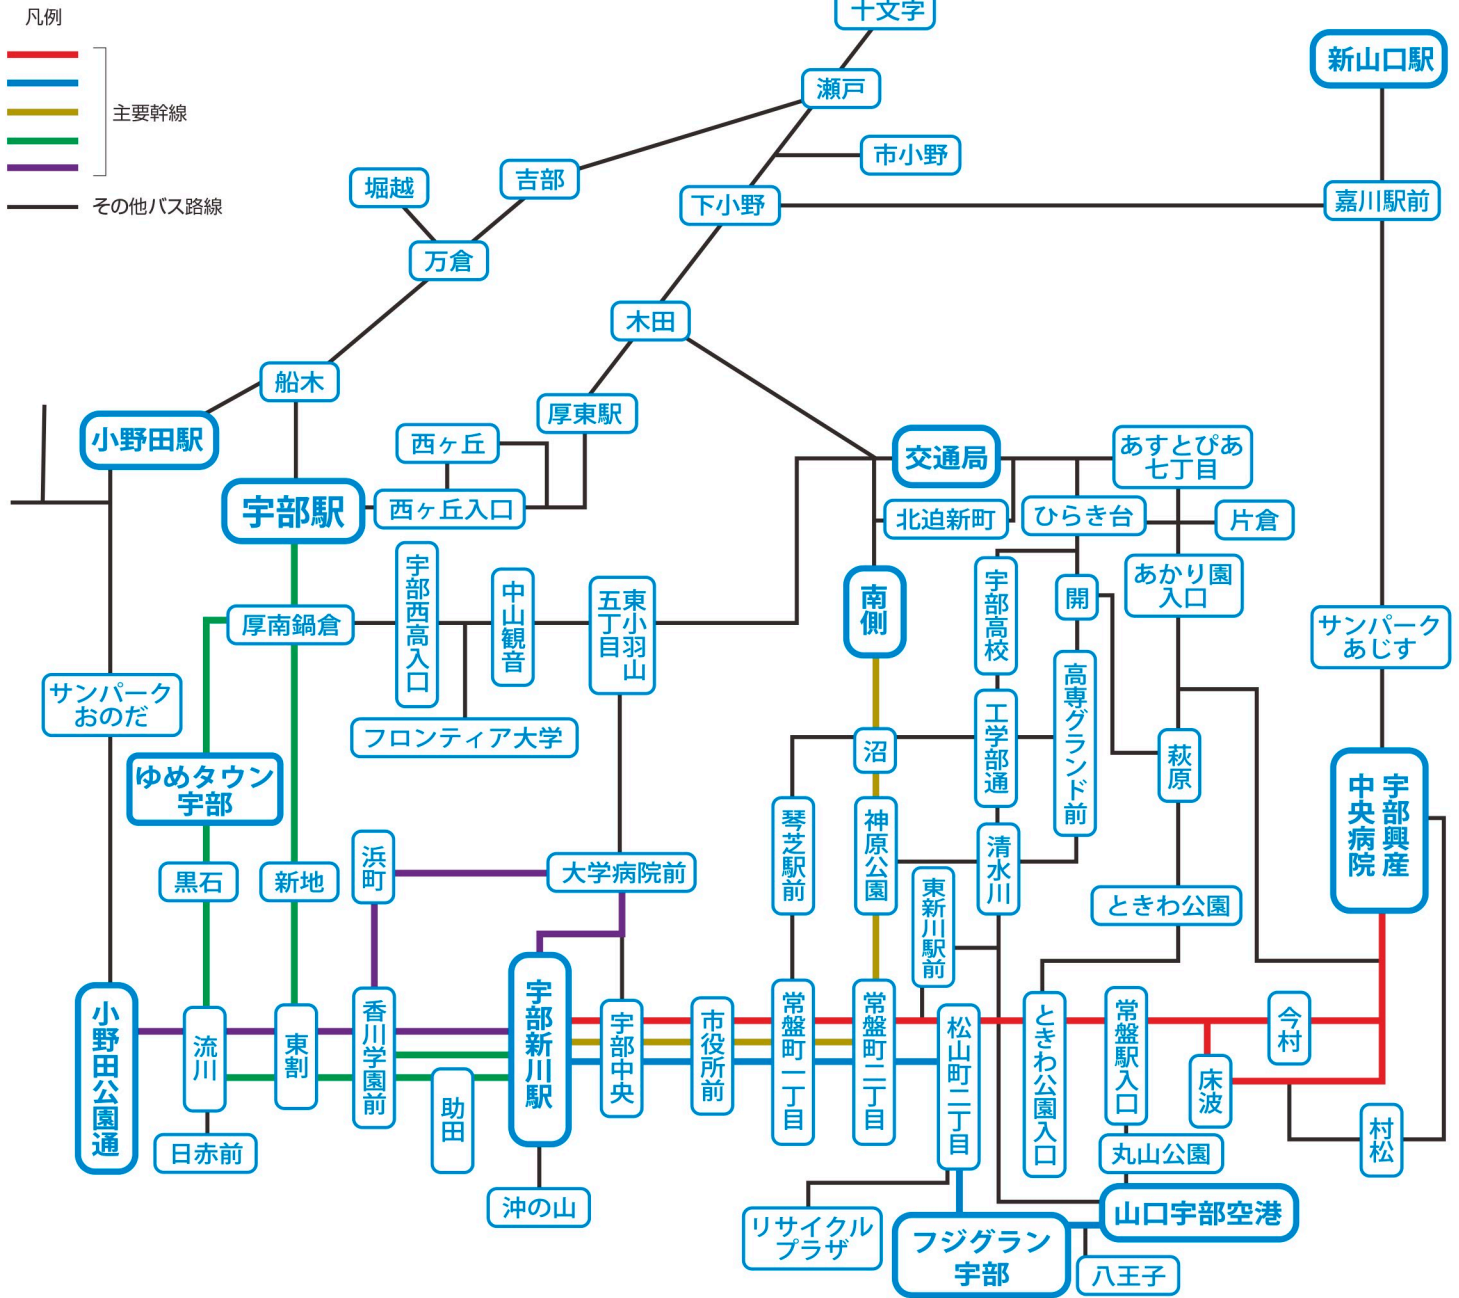

路線バス概略路線図

路線バスの主要幹線 市内の拠点を平日の日中(10:00~16:00の間)20~30分の等間隔で結んでいます。

方面	宇部新川駅からの主な目的地	区間	事業者
東部 (East)	宇部興産中央病院 (阿知須駅、新山口駅)	宇部新川駅 ~ 床波 ~ 宇部興産中央病院	宇部市交通局
		宇部新川駅 ~ 今村 ~ 宇部興産中央病院	宇部市交通局
北部 (North)	琴崎八幡宮 (木田、小野)	宇部新川駅 ~ 沼 ~ 南側	宇部市交通局
南部 (South)	フジグラン宇部 山口宇部空港	宇部新川駅 ~ フジグラン宇部 ~ 山口宇部空港	宇部市交通局
西部 (West)	宇部駅 (船木、厚東駅)	宇部新川駅 ~ 新地 ~ 宇部駅	宇部市交通局 船木鉄道
	ゆめタウン宇部 宇部駅	宇部新川駅 ~ ゆめタウン宇部 ~ 宇部駅	宇部市交通局
	小野田公園通 (小野田駅)	宇部新川駅 ~ 東割 ~ 小野田公園通	宇部市交通局 船木鉄道 サンデン交通