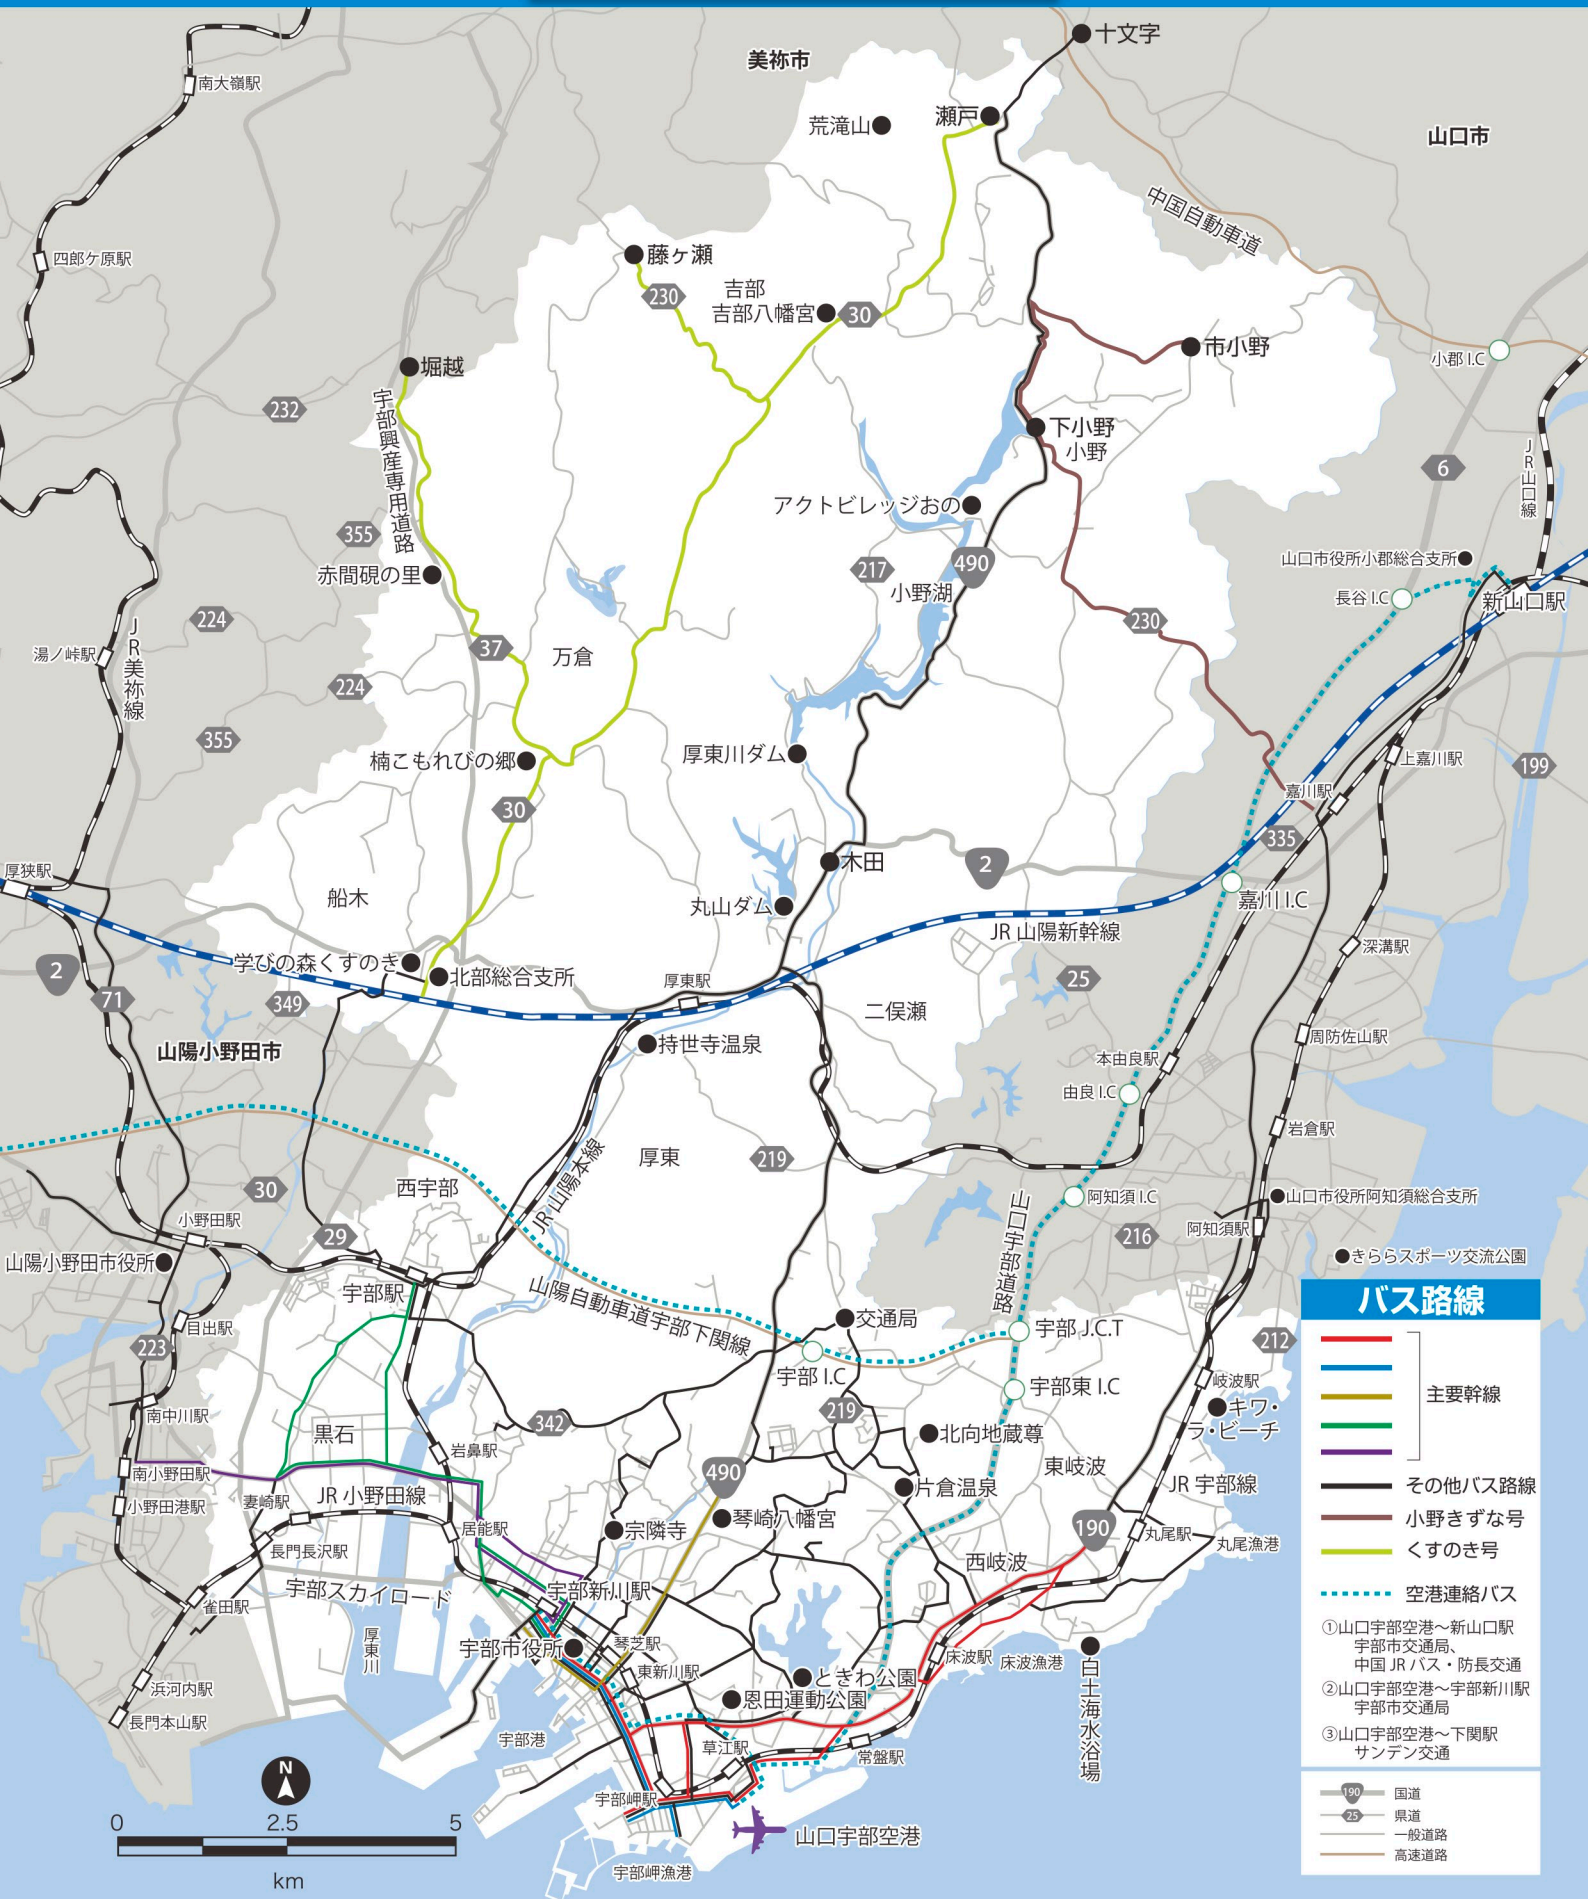

# 宇部市 公共交通マップ

平成30年10月1日

●きららスポーツ交流公園

### バス路線

- 主要幹線
- 其他バス路線
- 小野さずな号
- くすのき号
- 空港連絡バス

- 山口宇部空港～新山口駅  
宇部市交通局、中国 JR バス・防長交通
- 山口宇部空港～宇部新川駅  
宇部市交通局
- 山口宇部空港～下関駅  
サンデン交通

- 190 国道
- 25 県道
- 一般道路
- 高速道路