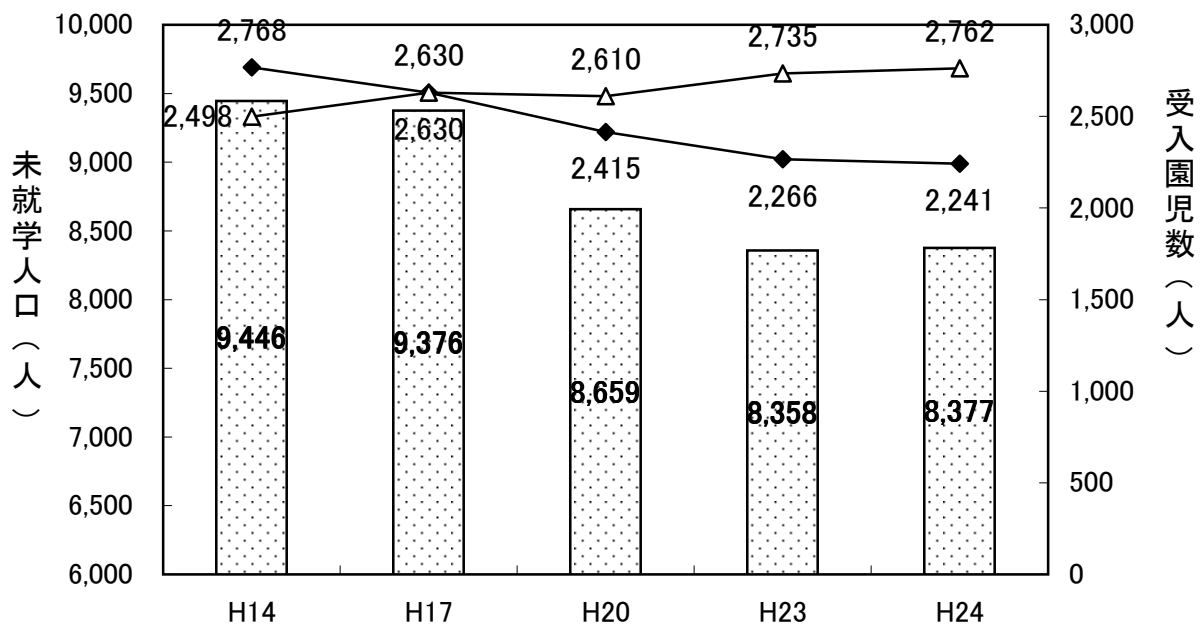

宇部市の未就学児童の状況

◆宇部市の平成24年4月の住民基本台帳による未就学人口は8,377人、総人口に占める割合は、4.8%であり、平成14年(5.4%)と比較すると、0.6ポイントの減となっています。

◆平成24年の未就学人口に占める幼稚園、保育園に通う園児数は、5,003人、未就学人口に占める割合は、59.7%であり、平成14年(55.7%)と比較すると、4ポイントの増となっています。

◆平成24年の幼稚園に通う園児数は、2,241人、未就学人口に占める割合は、26.8%であり、平成14年(29.3%)と比較すると、2.5ポイントの減となっています。

◆平成24年の保育園に通う園児数は、2,762人、未就学人口に占める割合は、33.0%であり、平成14年(26.4%)と比較すると、6.6ポイントの増となっています。

			H14	H17	H20	H23	H24
総人口	(人)	a	173,953	179,833	176,462	174,064	173,327
未就学人口	(人)	b	9,446	9,376	8,659	8,358	8,377
幼稚園園児数	(人)	c	2,768	2,630	2,415	2,266	2,241
保育園園児数	(人)	d	2,498	2,630	2,610	2,735	2,762
うち管内公立	(人)	e	507	530	473	481	492
うちその他	(人)	f	1,991	2,100	2,137	2,254	2,270
未就学人口に占める幼稚園・ 保育園園児数の割合	(%)	(c+d)/b	55.7%	56.1%	58.0%	59.8%	59.7%
未就学人口に占める幼稚園 園児数の割合	(%)	c/b	29.3%	28.1%	27.9%	27.1%	26.8%
未就学人口に占める保育園 園児数の割合	(%)	d/b	26.4%	28.1%	30.1%	32.7%	33.0%

○総人口、未就学人口は各年4月1日現在。

○幼稚園園児数は各年5月1日現在。

○保育園園児数は各年10月1日現在。

■ 未就学人口 (人) b —◆— 幼稚園園児数 (人) c —△— 保育園園児数 (人) d