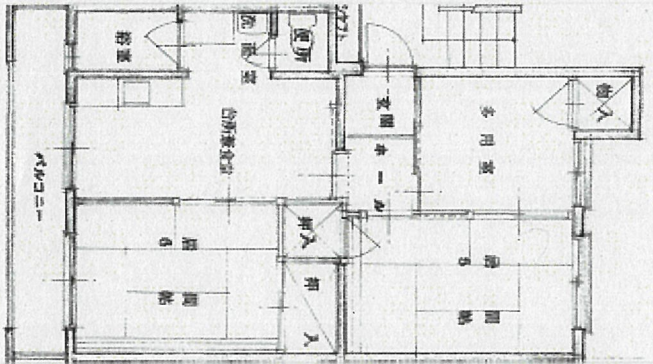

活用する団地 小羽山住宅 第8棟

物件概要	部屋	建設年度	部屋タイプ	面積	使用料(月額)
	201号	昭和53年度	3DK	55.60 m ²	11,500円

(位置図)

(団地配置図)

(間取図)

(外観)

(洋室)

(和室)

(台所)

(浴室)

活用する団地 小羽山住宅 第9棟

物件概要	部屋	建設年度	部屋タイプ	面積	使用料(月額)
	102号	昭和53年度	3DK+1DK	86.90 m ²	20,300円

(位置図)

(団地配置図)

(間取図)

(外観)

(3DK 台所・和室)

(3DK 和室・洋室)

(3DK 浴室)

(1DK 和室)

活用する団地 猿田住宅 第1棟

物件概要	部屋	建設年度	部屋タイプ	面積	使用料(月額)
	101号	昭和56年度	3DK	60.08 m ²	15,100円

(位置図)

(団地配置図)

(間取図)

(外観)

(洋室)

(和室)

(台所)

(浴室)