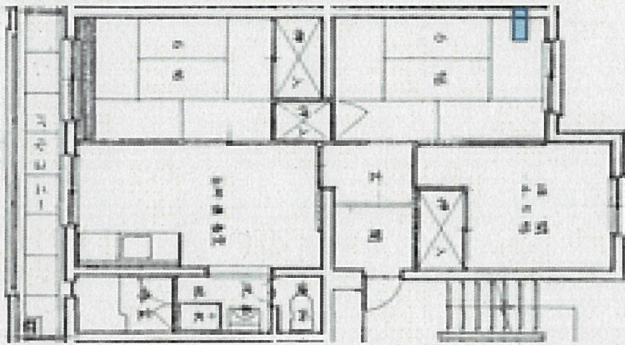

(台所)

(浴室)

活用する団地 小羽山住宅 第9棟

物件概要	部屋	建設年度	部屋タイプ	面積	使用料(月額)
	102号	昭和53年度	3DK+1DK	86.90 m ²	20,300円

(位置図)

(団地配置図)

(間取図)

(外観)

(3DK 台所・和室)

(3DK 和室・洋室)

(3DK 浴室)

(1DK 和室)

活用する団地 猿田住宅 第1棟

物件概要	部屋	建設年度	部屋タイプ	面積	使用料(月額)
	101号	昭和56年度	3DK	60.08 m ²	15,100円

(位置図)

(団地配置図)

(間取図)

(外観)

(洋室)

(和室)

(台所)

(浴室)