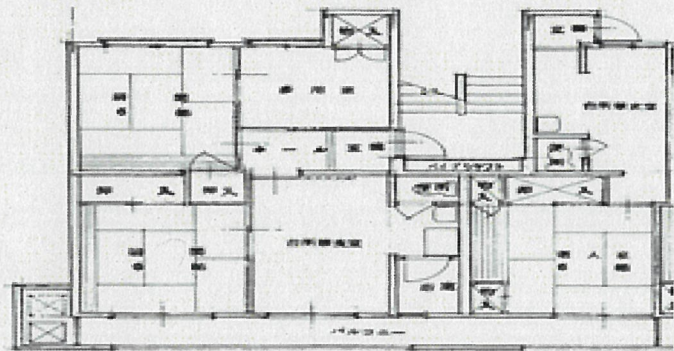

活用する団地 小羽山住宅 第8棟

物件概要	部屋	建設年度	部屋タイプ	面積	使用料(月額)
	201号	昭和53年度	3DK	55.60 m ²	11,500円

(位置図)

(団地配置図)

(間取図)

(外観)

(洋室)

(和室)

(台所)

(浴室)

活用する団地 小羽山住宅 第9棟

物件概要	部屋	建設年度	部屋タイプ	面積	使用料(月額)
	102号	昭和53年度	3DK+1DK	86.90 m ²	20,300円

(位置図)

(団地配置図)

(間取図)

(外観)

(3DK 台所・和室)

(3DK 和室・洋室)

(3DK 浴室)

(1DK 和室)

活用する団地 猿田住宅 第1棟

物件概要	部屋	建設年度	部屋タイプ	面積	使用料(月額)
	101号	昭和56年度	3DK	60.08 m ²	15,100円

(位置図)

(団地配置図)

(間取図)

(外観)

(洋室)

(和室)

(台所)

(浴室)